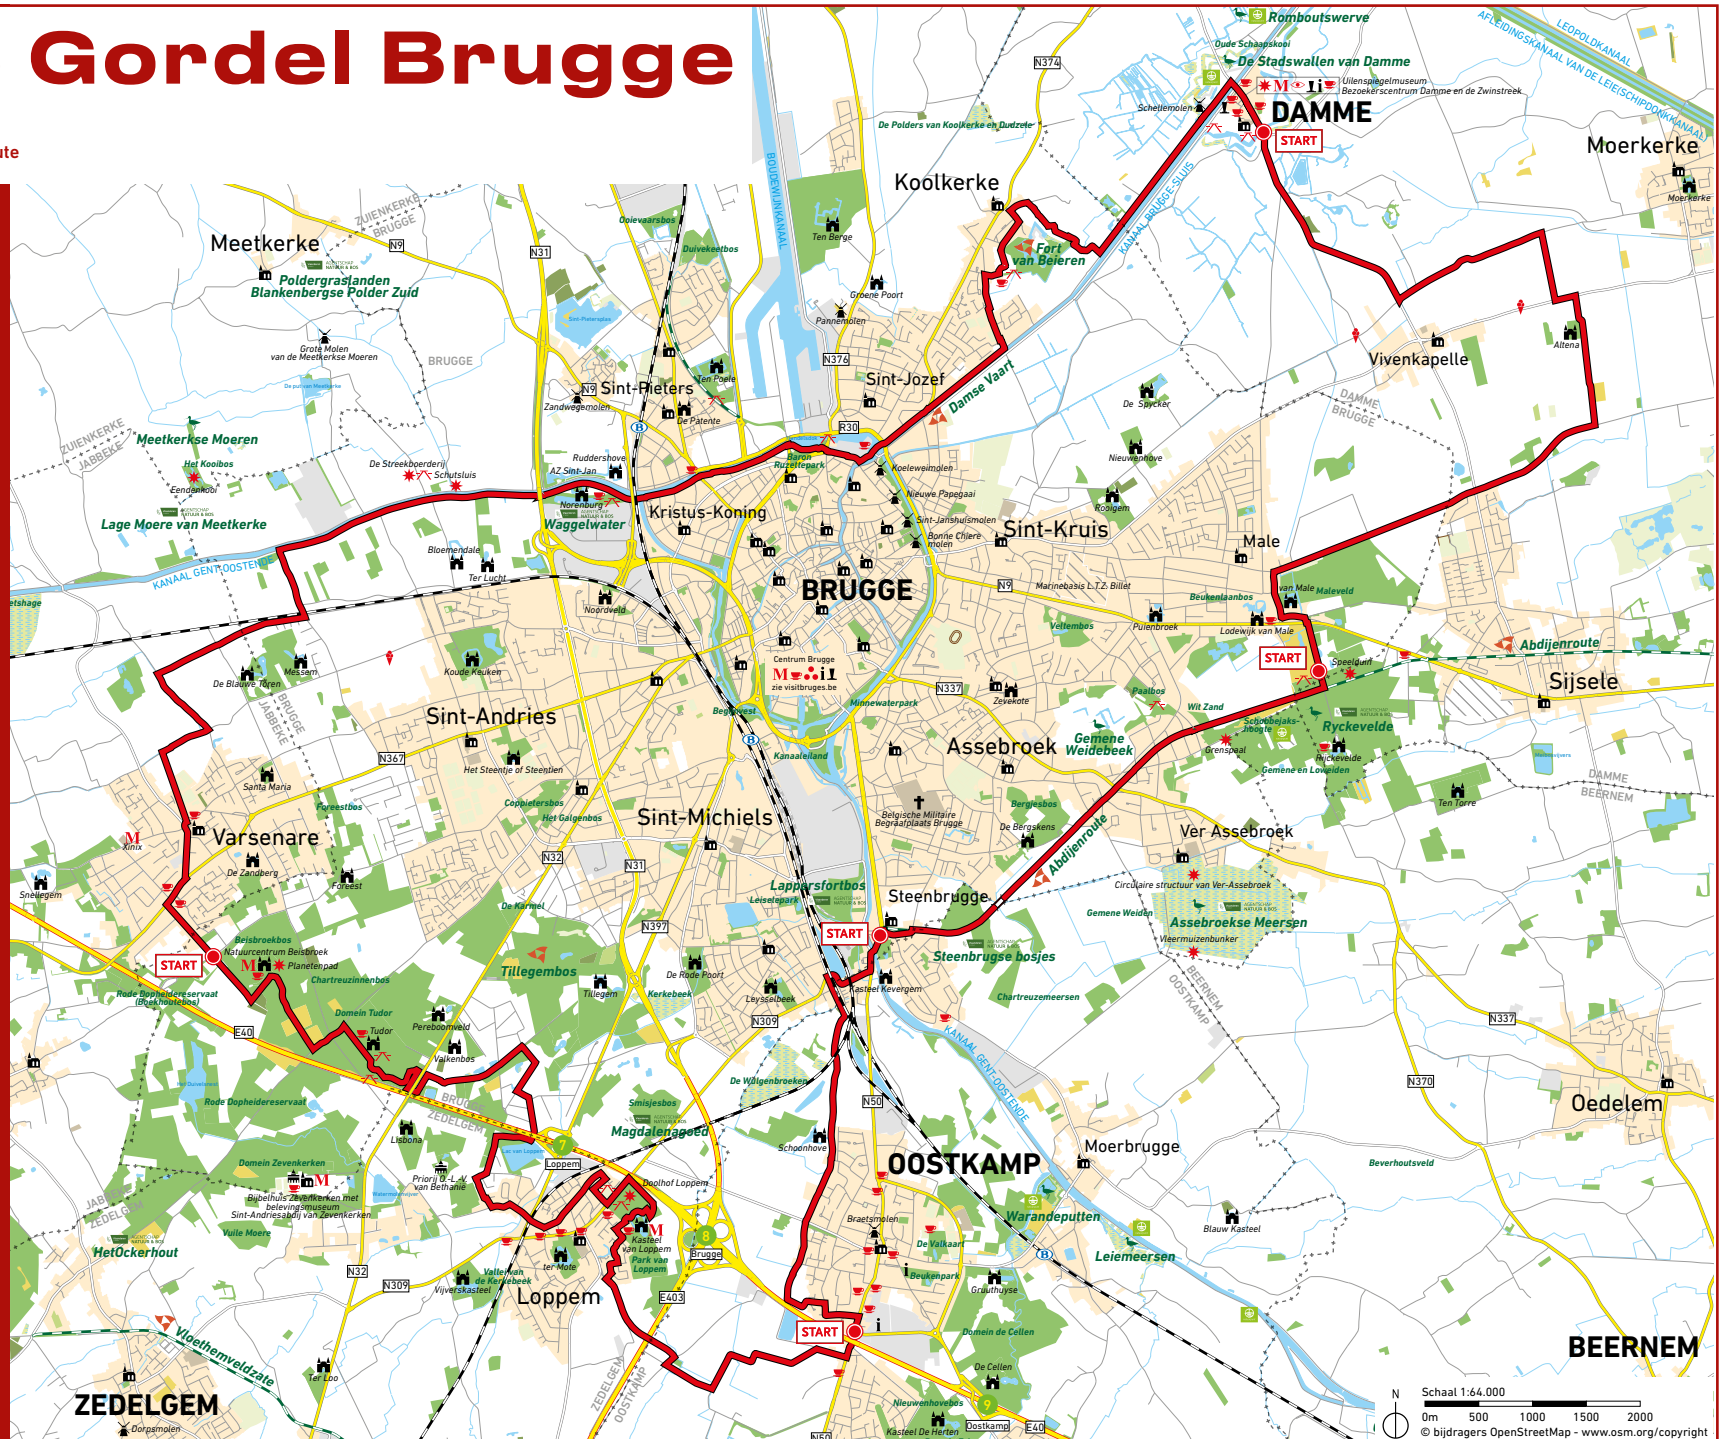

Groene Gordel Brugge

fietsroute

itinéraire cycliste • Fahrradroute • cycle route

westtoer

START:

Parking Beisbroek,
Doornstraat, 8200 Sint-Andries
51.177537, 3.146367

Parking Damme Oost,
Oude Sluissedijk, 8340 Damme
51.248061, 3.285740

Parking Ryckevelde,
Holleweg (Kasteeldreef),
8310 Assebroek (Brugge)
51.203893, 3.292926

Parking Park & Ride Steenbrugge,
Baron Ruzettelaan,
8310 Assebroek (Brugge)
51.180572, 3.234595

Parking Oostcampus,
Siemenslaan 1, 8020 Oostkamp
51.147111, 3.233724

Schaal 1:64.000
0m 500 1000 1500 2000
© bijdragers OpenStreetMap - www.osm.org/copyright