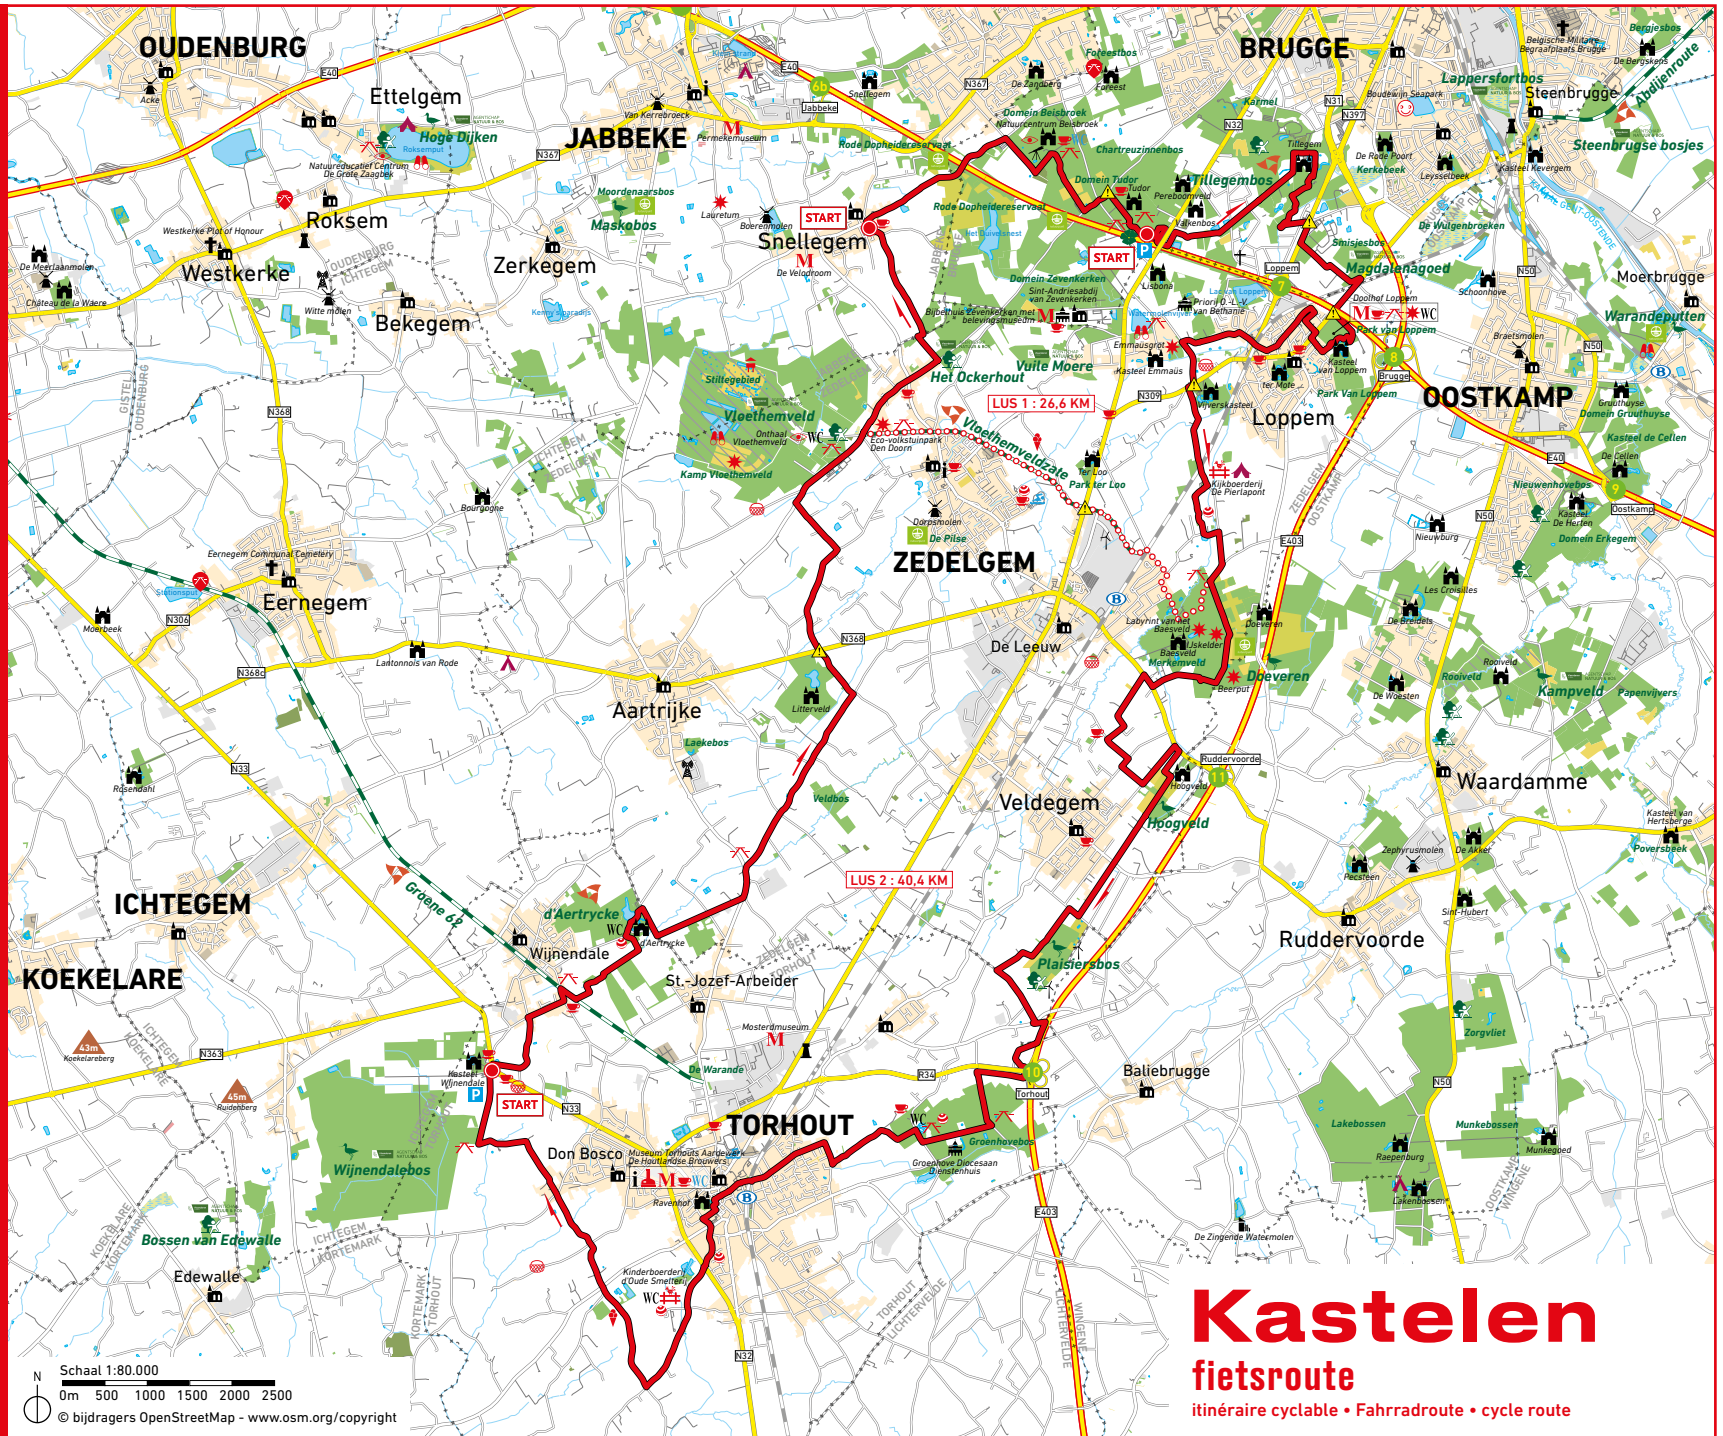

START:
 Parking Tudor,
 Zeeweg, 8200 Brugge
 51.167708, 3.171374
 Wijnendalebos,
 Fonteinpad, 8820 Torhout
 51.077923, 3.062567
 Dorpskern Snellegem,
 kruispunt Bosweg/Oostmoerstraat,
 8490 Snellegem
 51.168915, 3.123249

LUS 1

LUS 2

Schaal 1:80.000
 0m 500 1000 1500 2000 2500
 © bijdragers OpenStreetMap - www.osm.org/copyright

Kastelen
 fietsroute
 itinéraire cyclable • Fahrradroute • cycle route