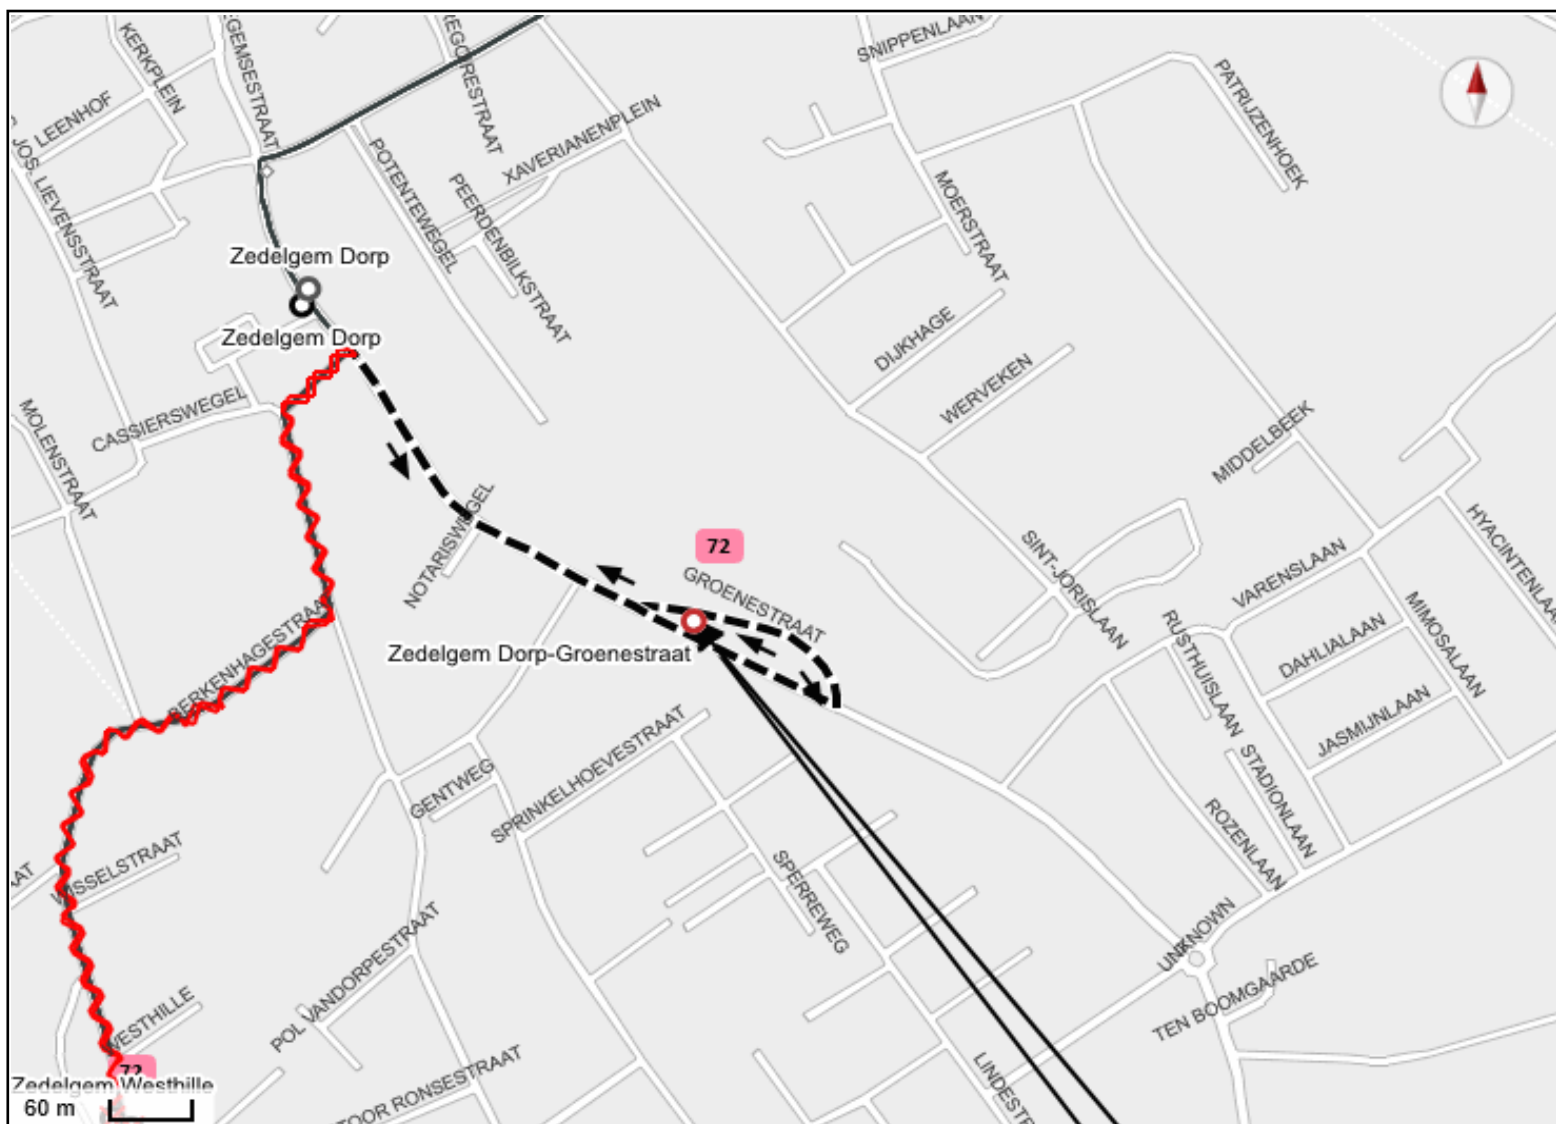

Asfalteringswerken Berkenhagestraat in ZEDELGEM

Periode Van dinsdag 26 september 2023 tot en met woensdag 27 september 2023

Lijn **72**

72 : Richting Brugge Station

Niet-bediende haltes Zedelgem: Driewege (502553) - Molendam (502556) - Westhille (505735)

Vervanghalte Zedelgem: Dorp-Groenestraat (557552) (tijdelijk)

Alternatieve reisweg Rit start aan VERVANGHALTE. Rij rechtdoor op GROENESTRAAT. Sla rechtsaf naar GROENESTRAAT. Waarna terug normale reisweg.

Gelieve dispatching op te roepen bij onvoorziene obstakels.