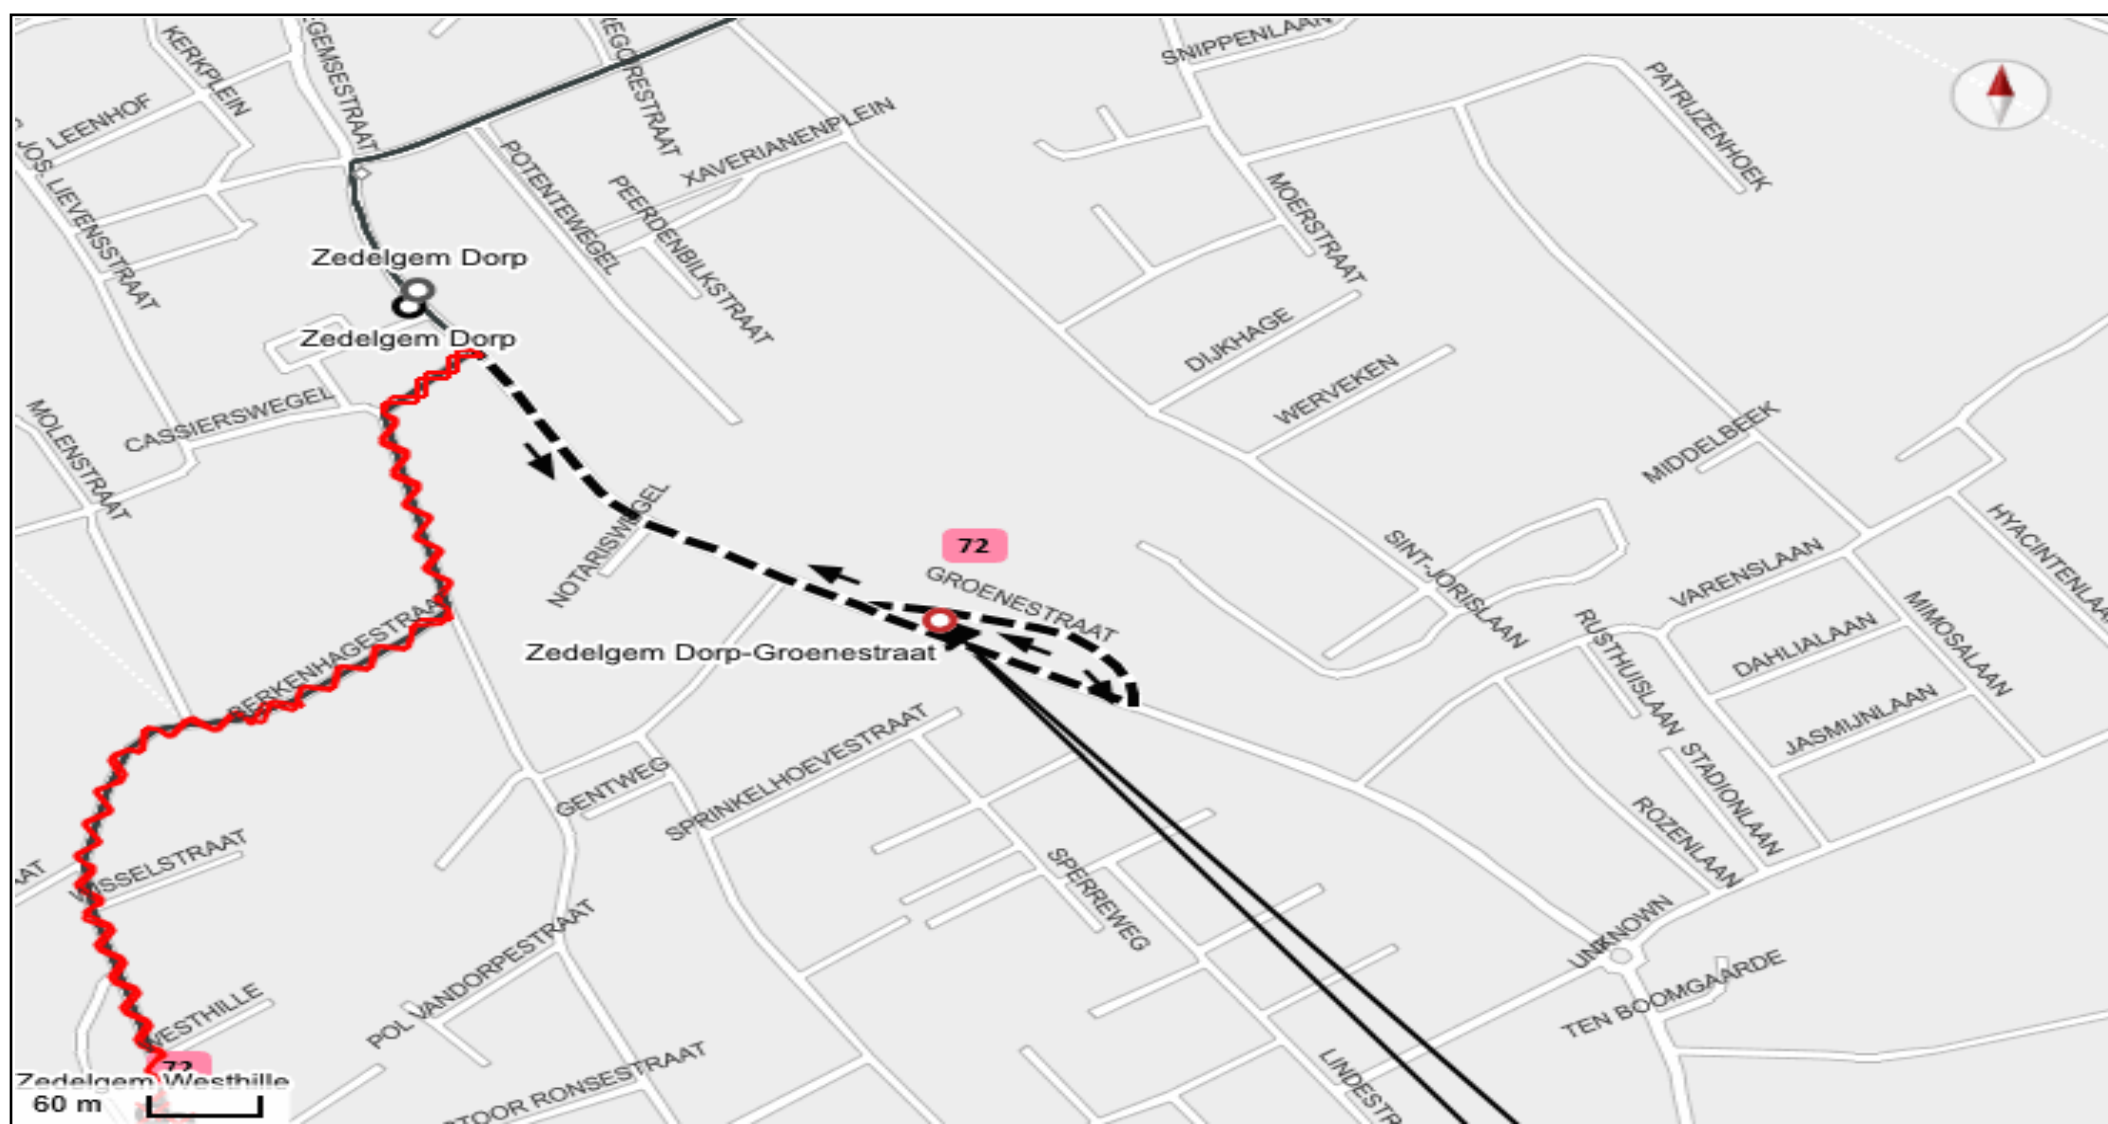

VERVANGHALTE

Voor lijn

72

Wegens

Asfalteringswerken Berkenhagestraat

Periode

Van dinsdag 26 september 2023 tot en met woensdag 27 september 2023

Niet-bediende haltes

- Zedelgem : Driewege, Molendam, Westhille

Vervanghalte

- Zedelgem : Dorp-Groenestraat (tijdelijk)

Legende

	niet-bediende halte		vervanghalte		nieuwe reisweg
	afgeschaafte reisweg		vervanghalte (tijdelijk)		richting