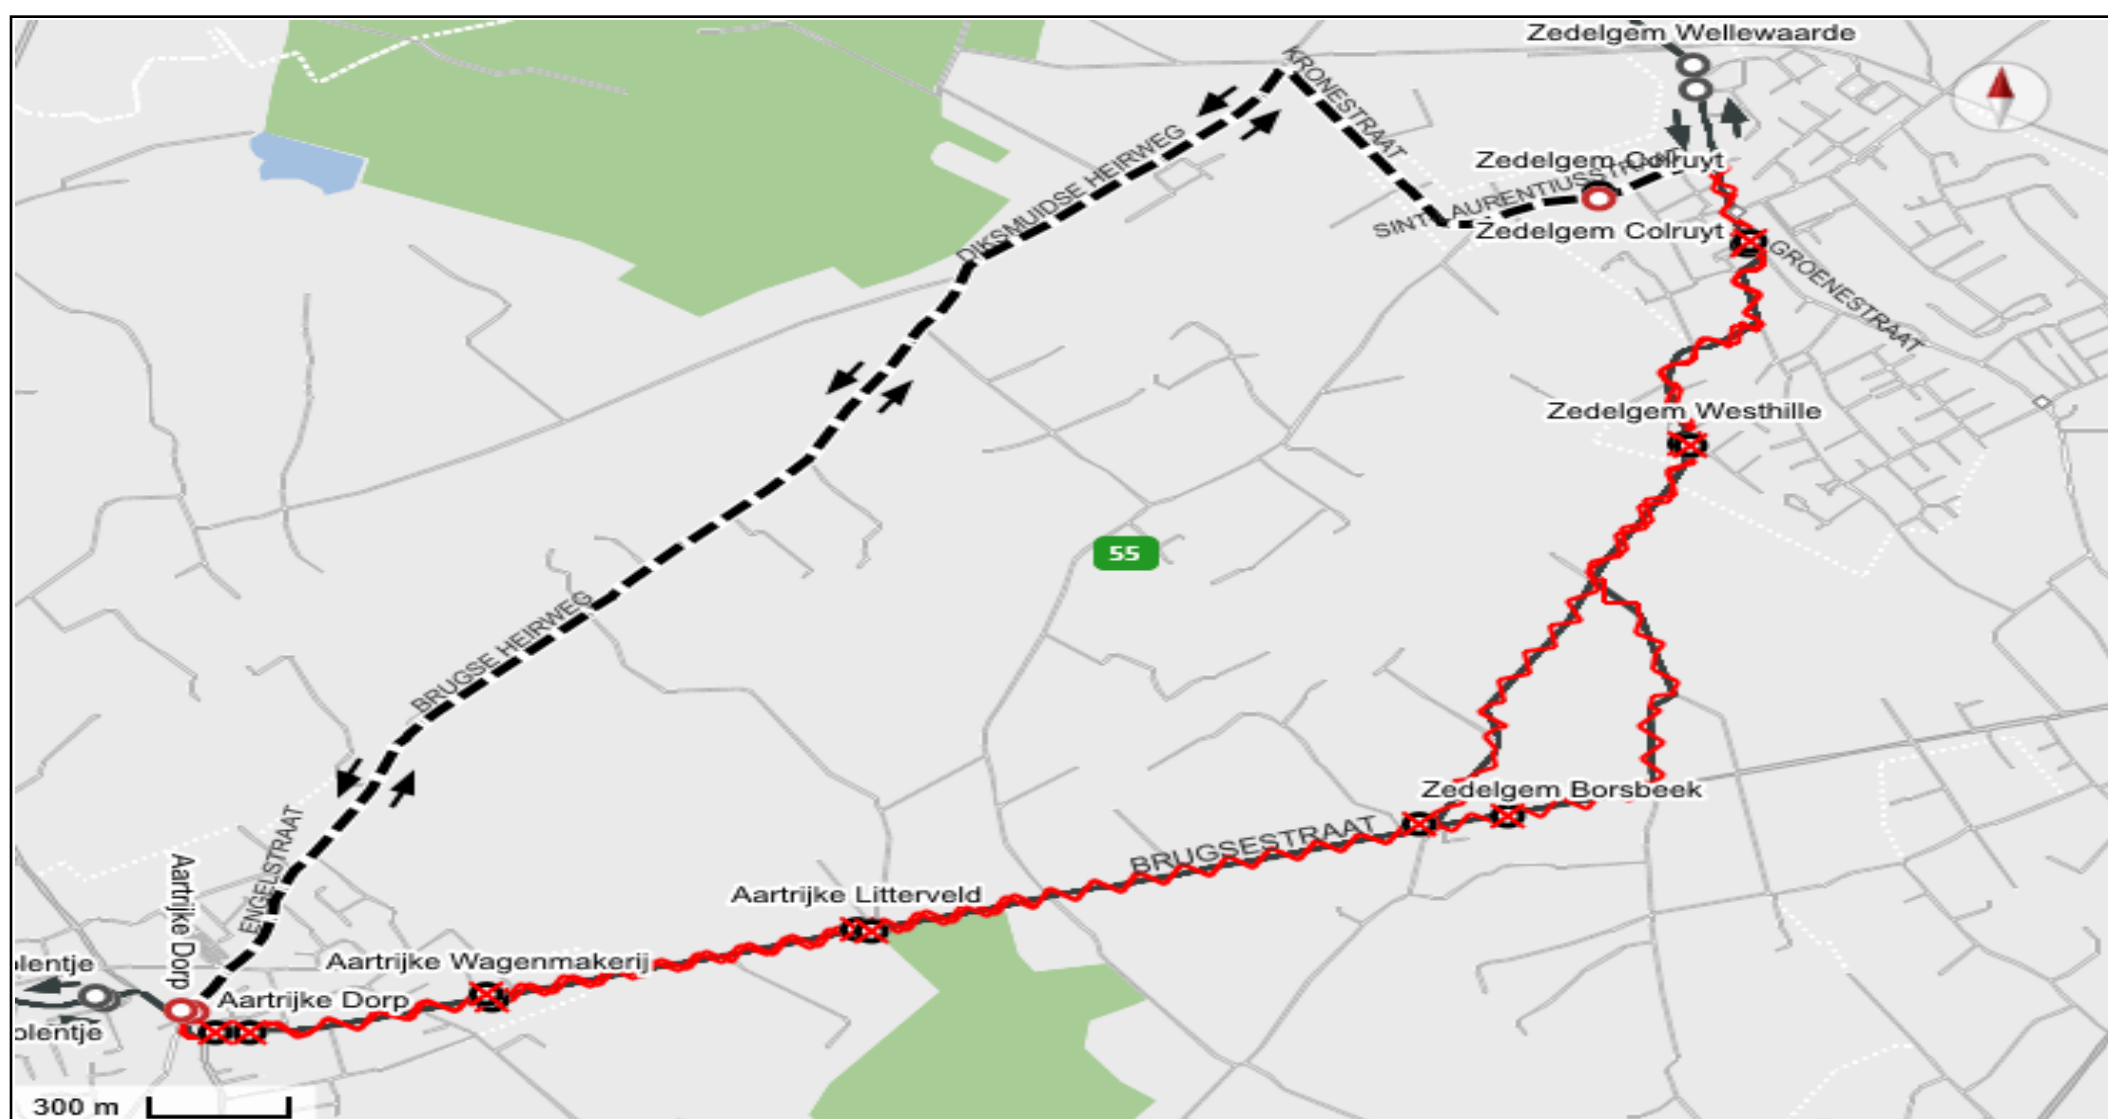

HALTE TIJDELIJK NIET BEDIEND

Voor lijn

55

Wegens

Asfalteringswerken Berkenhagestraat

Periode

Van dinsdag 26 september 2023 tot en met woensdag 27 september 2023

Niet-bediende haltes

- Zedelgem : Dorp, Westhille, Borsbeek
- Aatrijke : Litterveld, Wagenmakerij, Dorp

Vervanghaltes

- Zedelgem : Colruyt
- Aatrijke : Dorp (tijdelijk)

Legende

- | | | | | | |
|--|---------------------|--|--------------------------|--|----------------|
| | niet-bediende halte | | vervanghalte | | nieuwe reisweg |
| | afgeschafte reisweg | | vervanghalte (tijdelijk) | | richting |