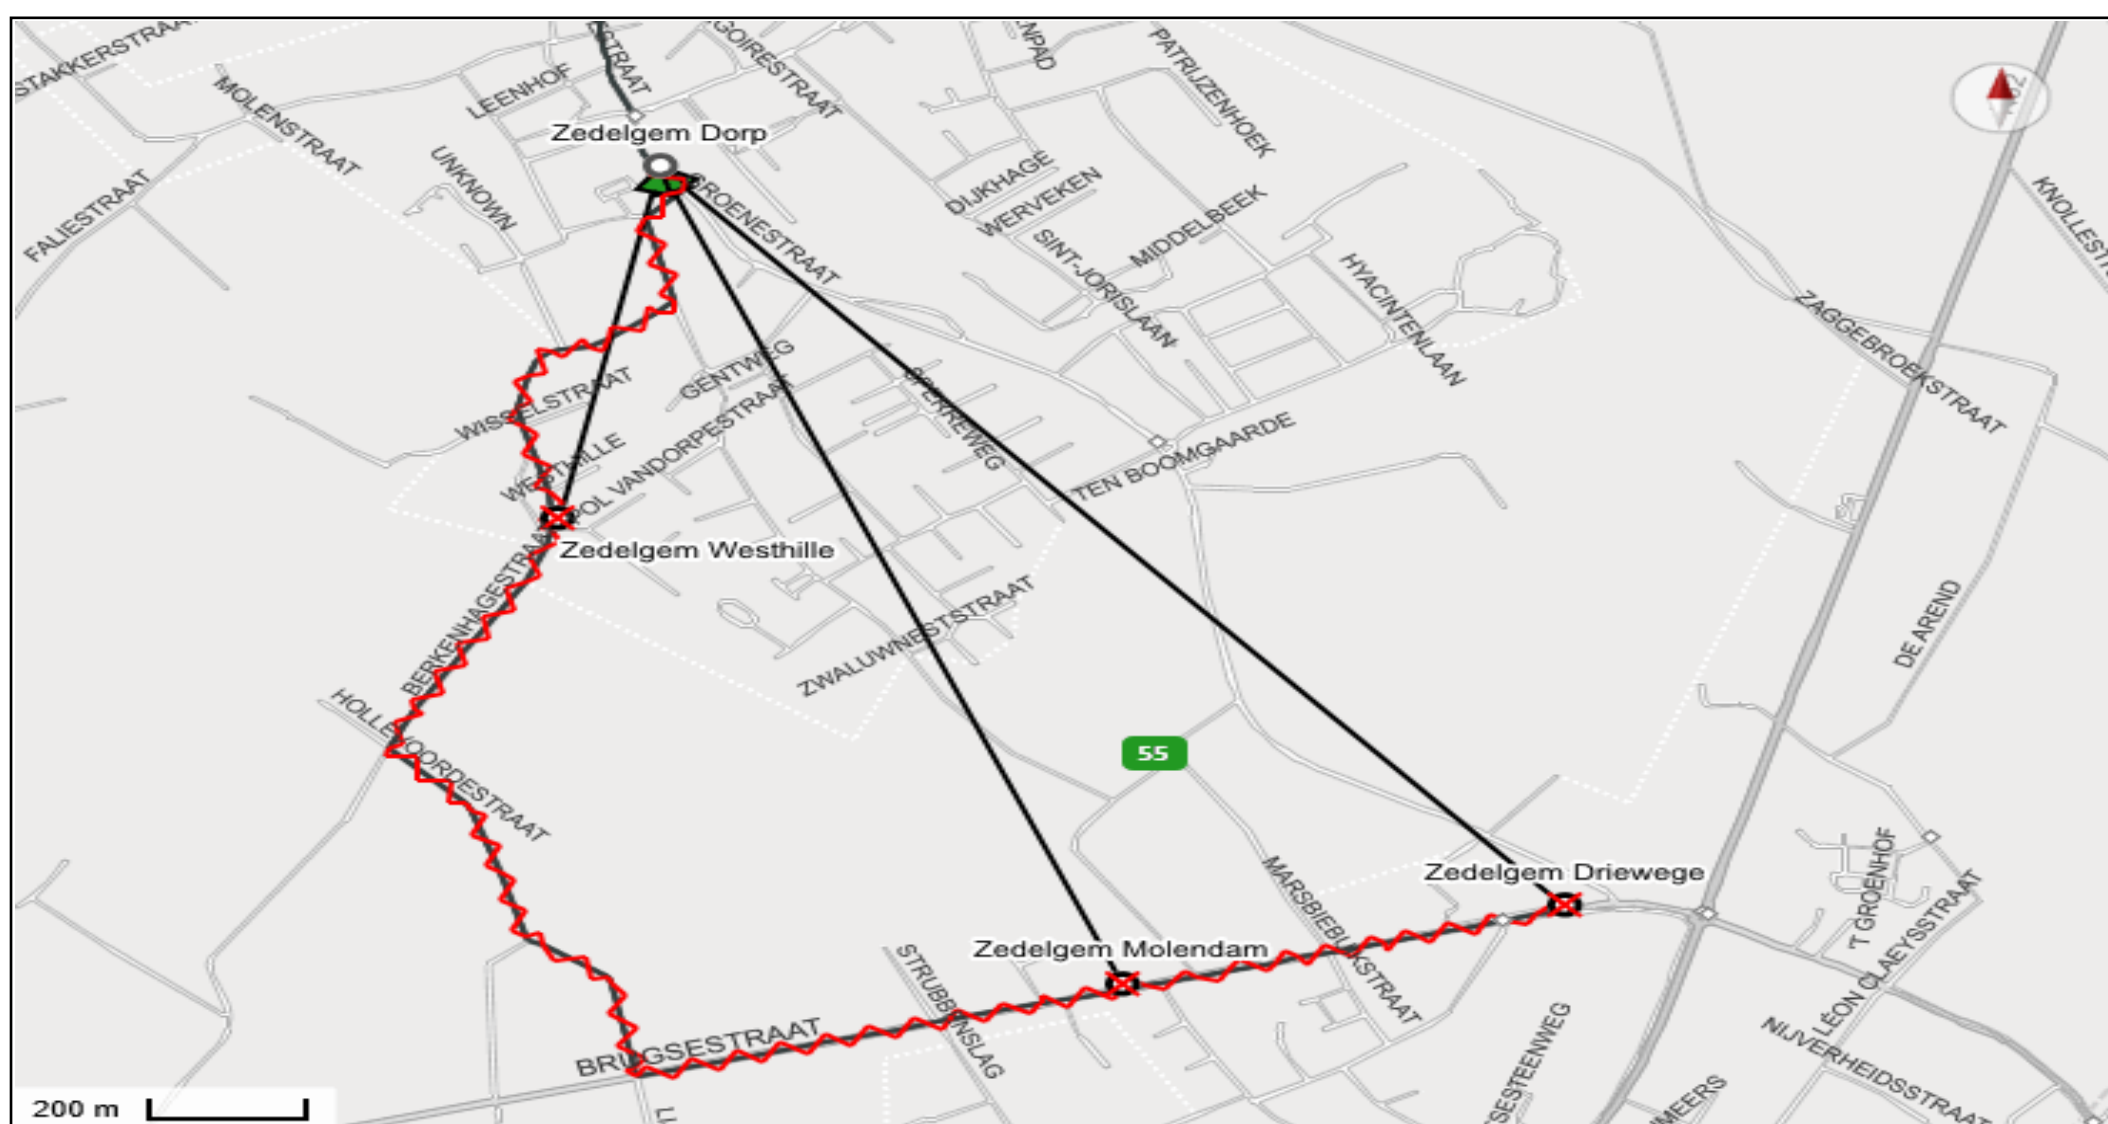

HALTE TIJDELIJK NIET BEDIEND

Voor lijn

55

Wegens

Asfalteringswerken Berkenhagestraat

Periode

Van dinsdag 26 september 2023 tot en met woensdag 27 september 2023

Niet-bediende haltes

- Zedelgem : Driewege, Molendam, Westhille

Vervanghalte

- :

Legende

	niet-bediende halte		vervanghalte		nieuwe reisweg
	afgeschafte reisweg		vervanghalte (tijdelijk)		richting