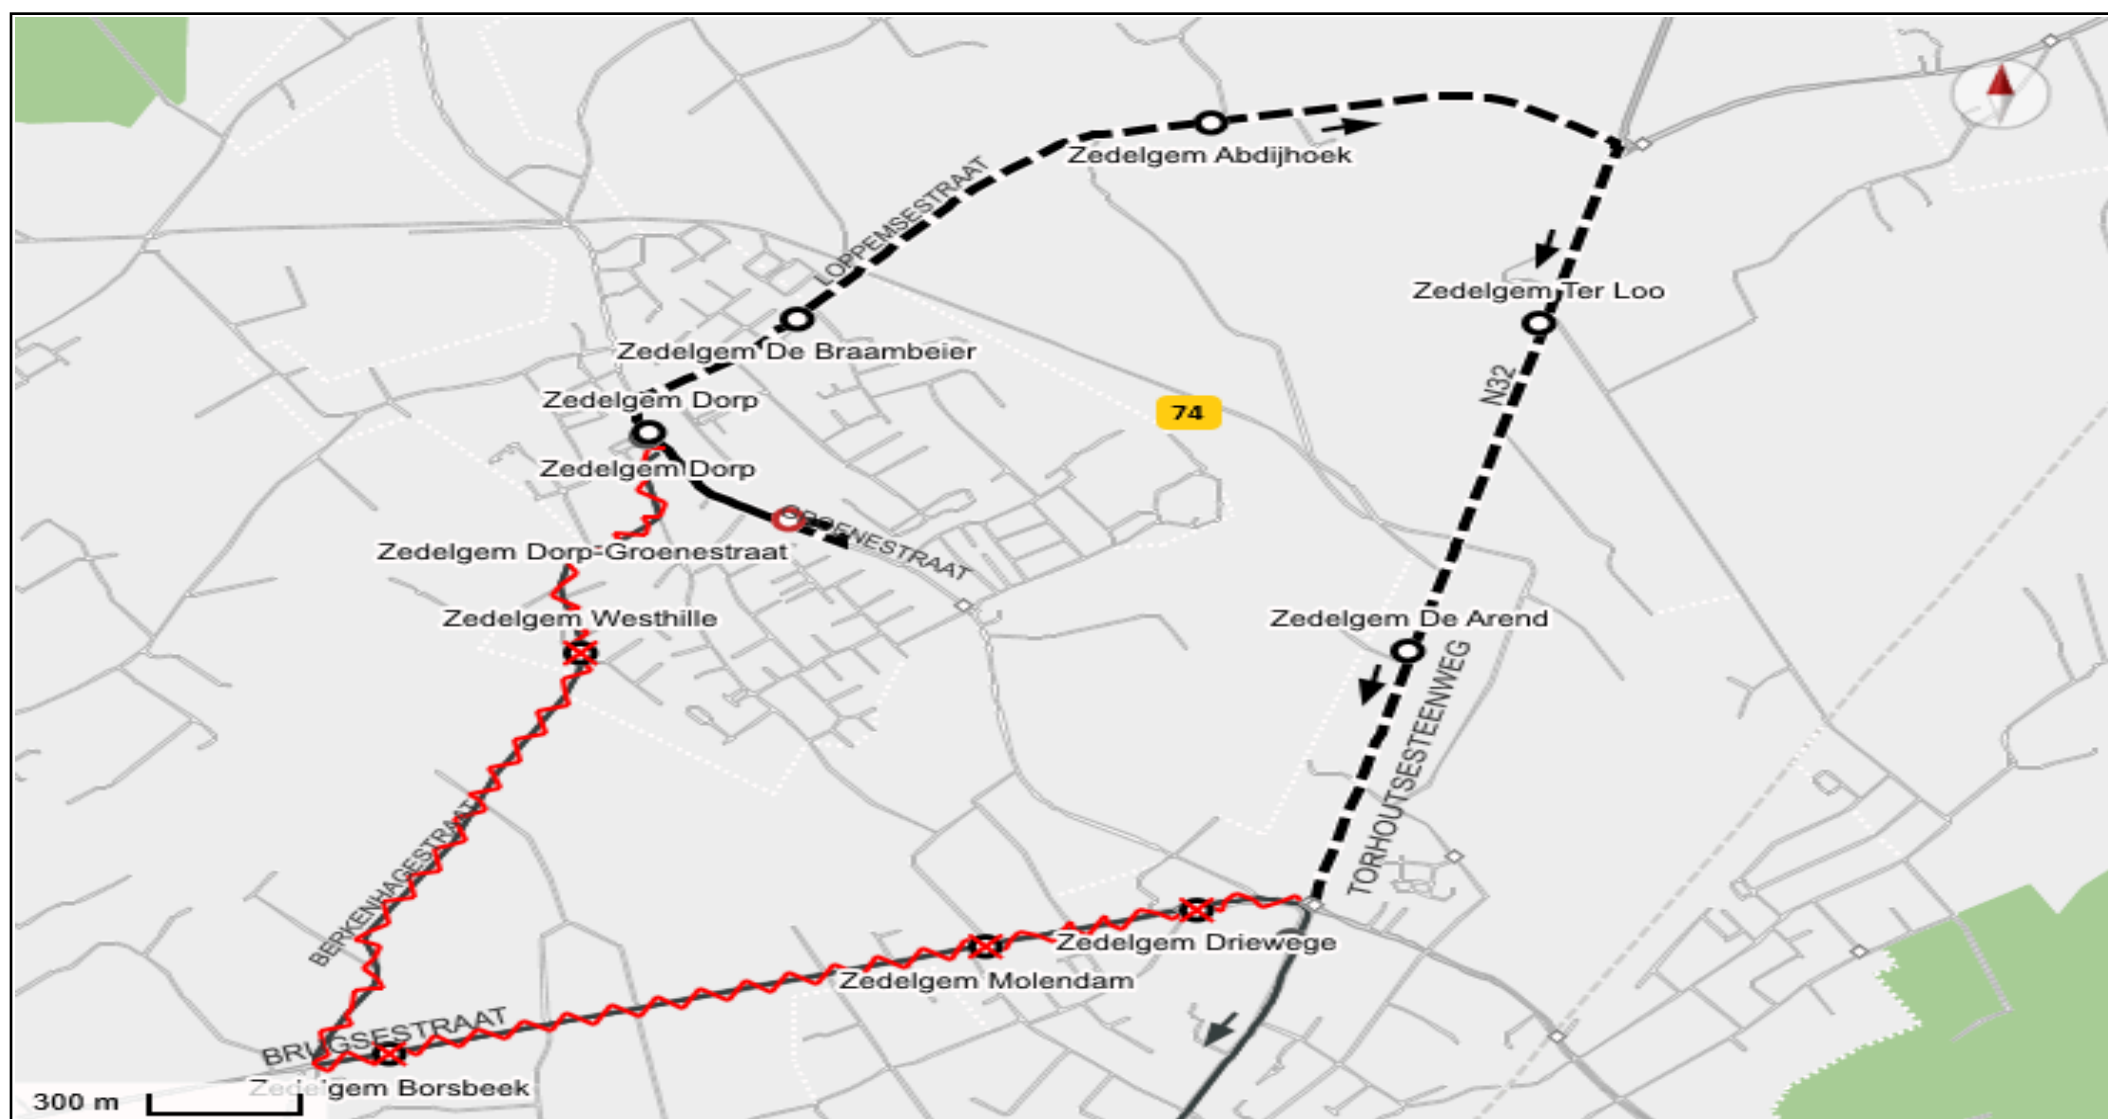

HALTE TIJDELIJK NIET BEDIEND

Voor lijn

74

Wegens

Asfalteringswerken Berkenhagestraat

Periode

Van dinsdag 26 september 2023 tot en met woensdag 27 september 2023

Niet-bediende haltes

- Zedelgem : Westhille, Borsbeek, Molendam, Driewege

Vervanghaltes

- Zedelgem : Dorp-Groenestraat (tijdelijk), Arend
  Dorp, De Braambeier, Abdijhoek, Ter Loo,
  De

Legende

	niet-bediende halte		vervanghalte		nieuwe reisweg
	afgeschafte reisweg		vervanghalte (tijdelijk)		richting