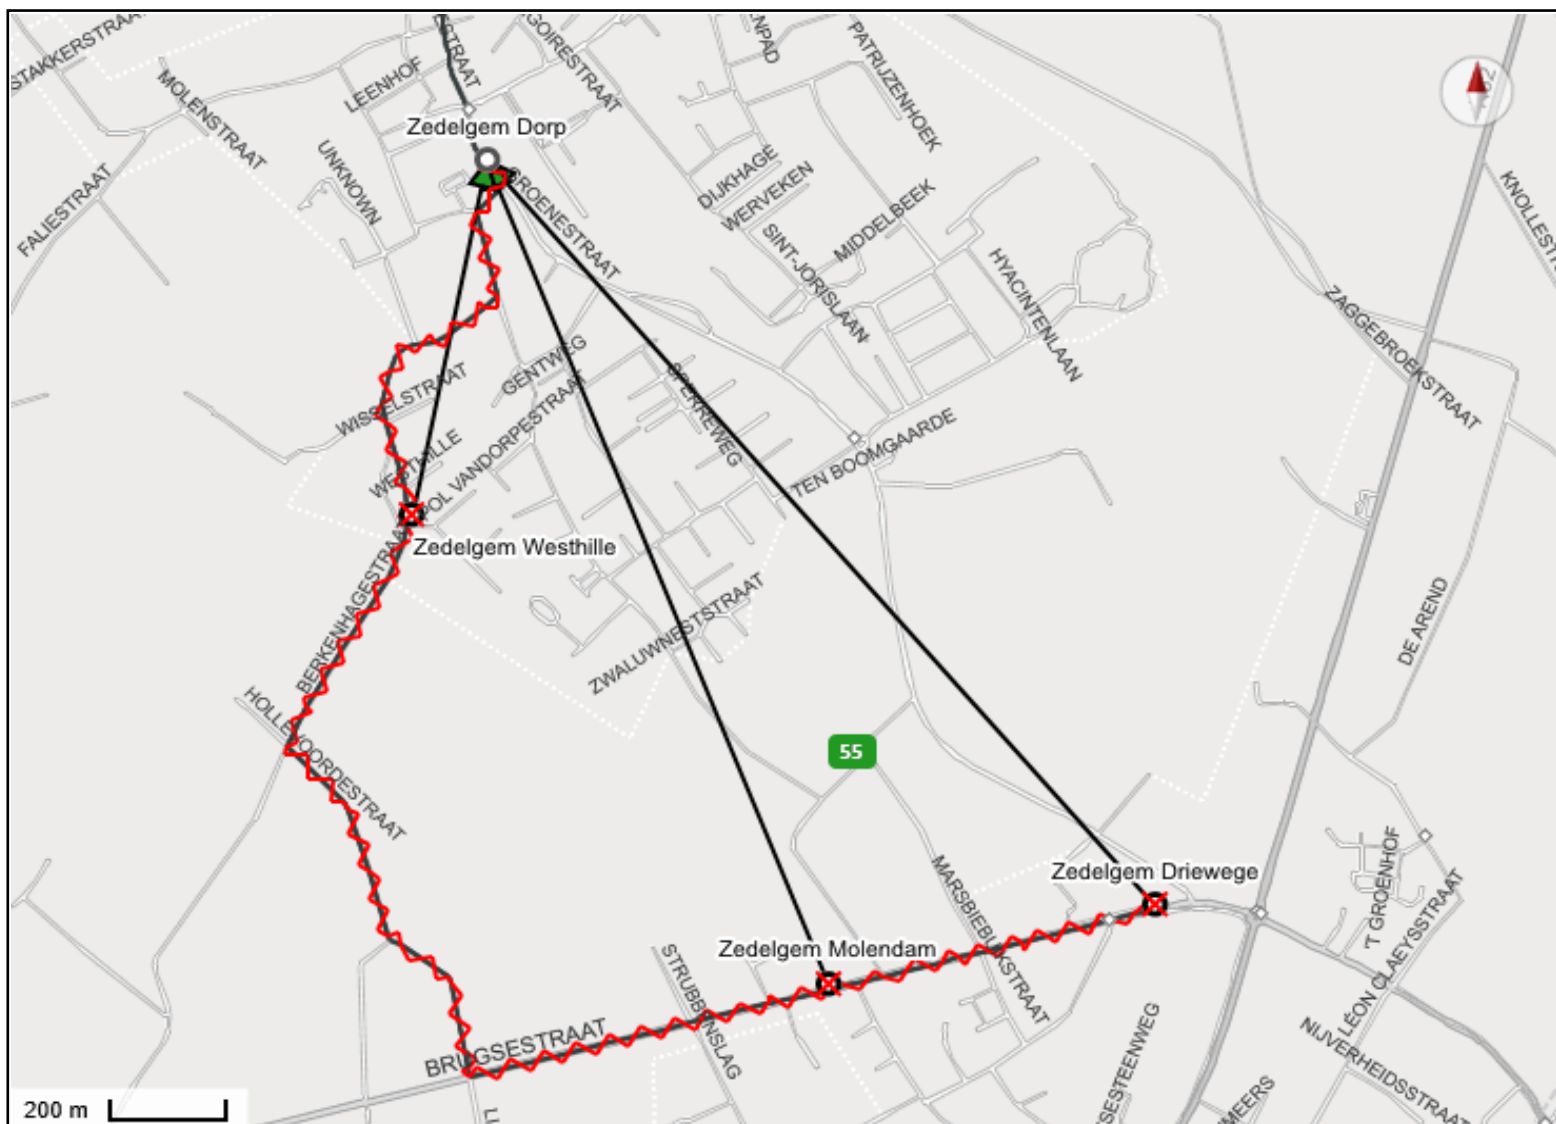

Niet-bediende haltes Zedelgem: Westhille (515735) - Borsbeek (507548) - Molendam (507556) - Driewege (507553)

Vervanghaltes Zedelgem: Dorp (502552) , Dorp-Groenestraat (557552) (tijdelijk)

Alternatieve reisweg Rij rechtdoor op GROENESTRAAT. Vervanghalte ter hoogte van LEONIDAS.

Gelieve dispatching op te roepen bij onvoorziene obstakels.

Asfalteringswerken Berkenhagestraat in ZEDELGEM

Periode Van dinsdag 26 september 2023 tot en met woensdag 27 september 2023

Lijn **55**

55 : Richting Brugge Station

Niet-bediende haltes Zedelgem: Driewege (502553) - Molendam (502556) - Westhille (505735)

Vervanghalte Zedelgem: Dorp (507552)

Alternatieve reisweg Route begint bij halte: 507552 - Zedelgem Dorp

Gelieve dispatching op te roepen bij onvoorziene obstakels.

Storing

Asfalteringswerken Berkenhagestraat in ZEDELGEM

Periode Van dinsdag 26 september 2023 tot en met woensdag 27 september 2023

Lijn **74**

74 : Richting Zedelgem Dorp

Niet-bediende haltes Zedelgem: Driewege (502553) - Molendam (502556) - Westhille (505735)