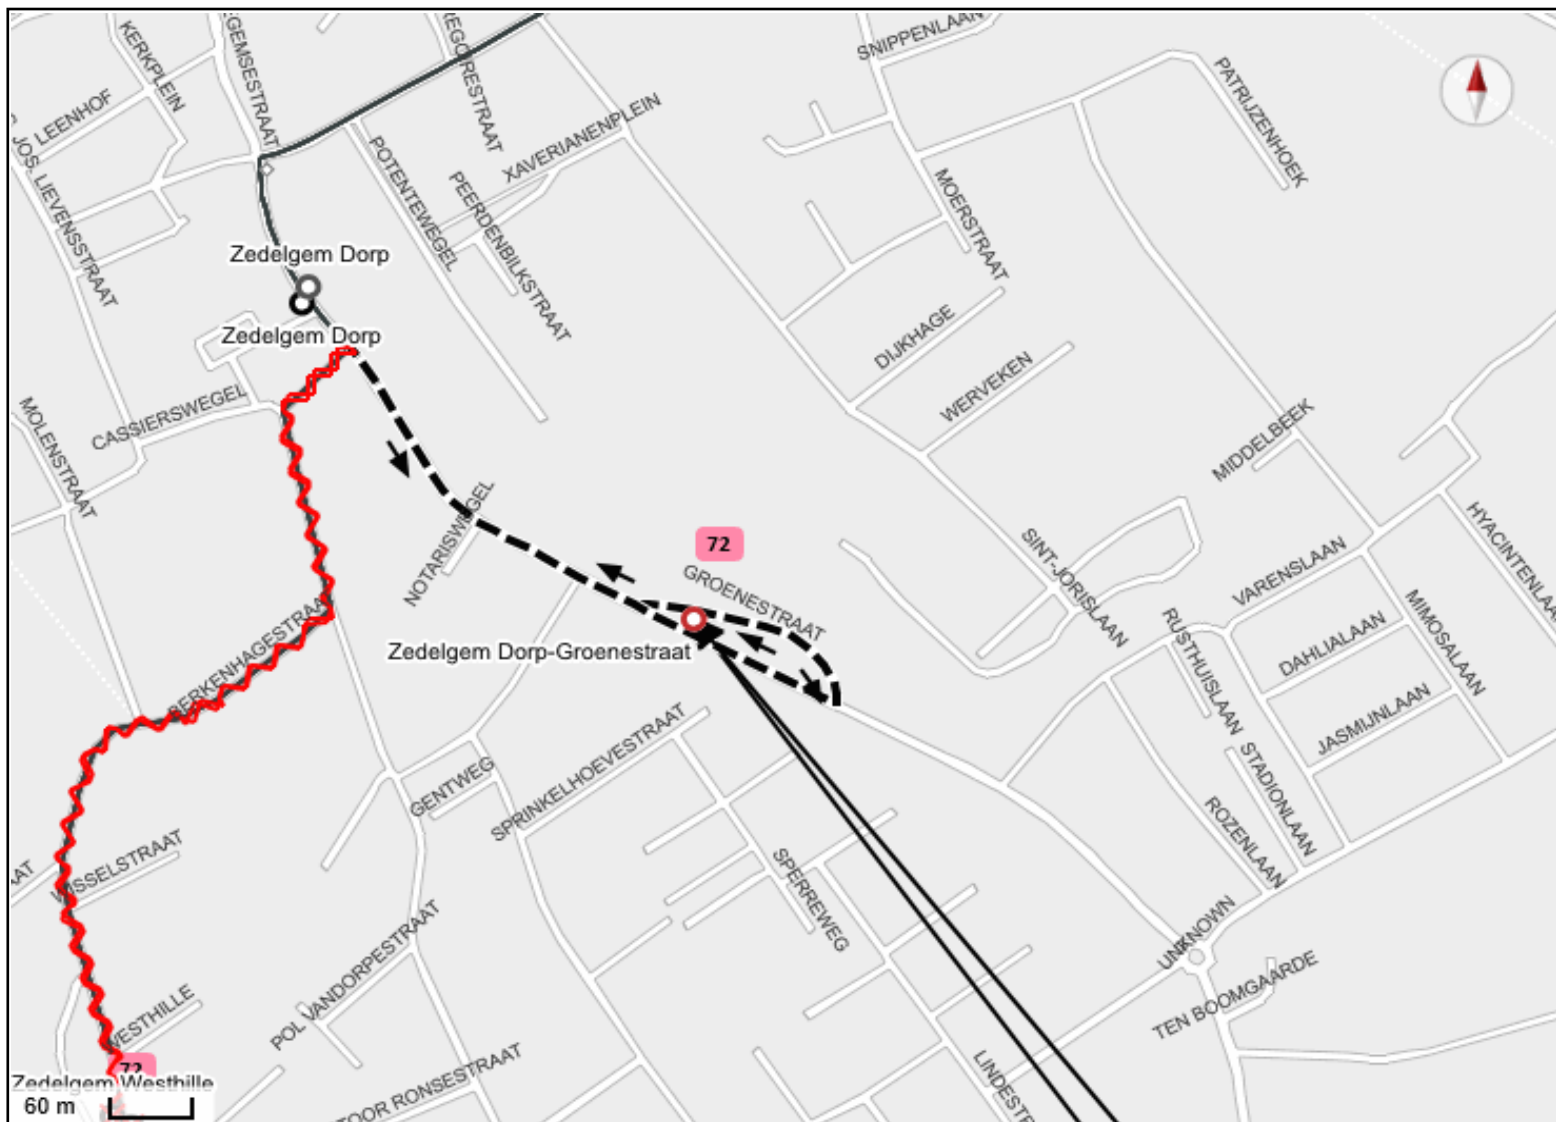

Asfalteringswerken Berkenhagestraat in ZEDELGEM

Periode Van dinsdag 26 september 2023 tot en met woensdag 27 september 2023

Lijn **72**

72 : Richting Zedelgem Driewege

Niet-bediende haltes Zedelgem: Westhille (515735) - Borsbeek (507548) - Molendam (507556) - Driewege (507553)

Vervanghaltes Zedelgem: Dorp (502552) , Dorp-Groenestraat (557552) (tijdelijk)

Alternatieve reisweg Rij rechtdoor op GROENESTRAAT. Vervanghalte ter hoogte van LEONIDAS.

Gelieve dispatching op te roepen bij onvoorziene obstakels.