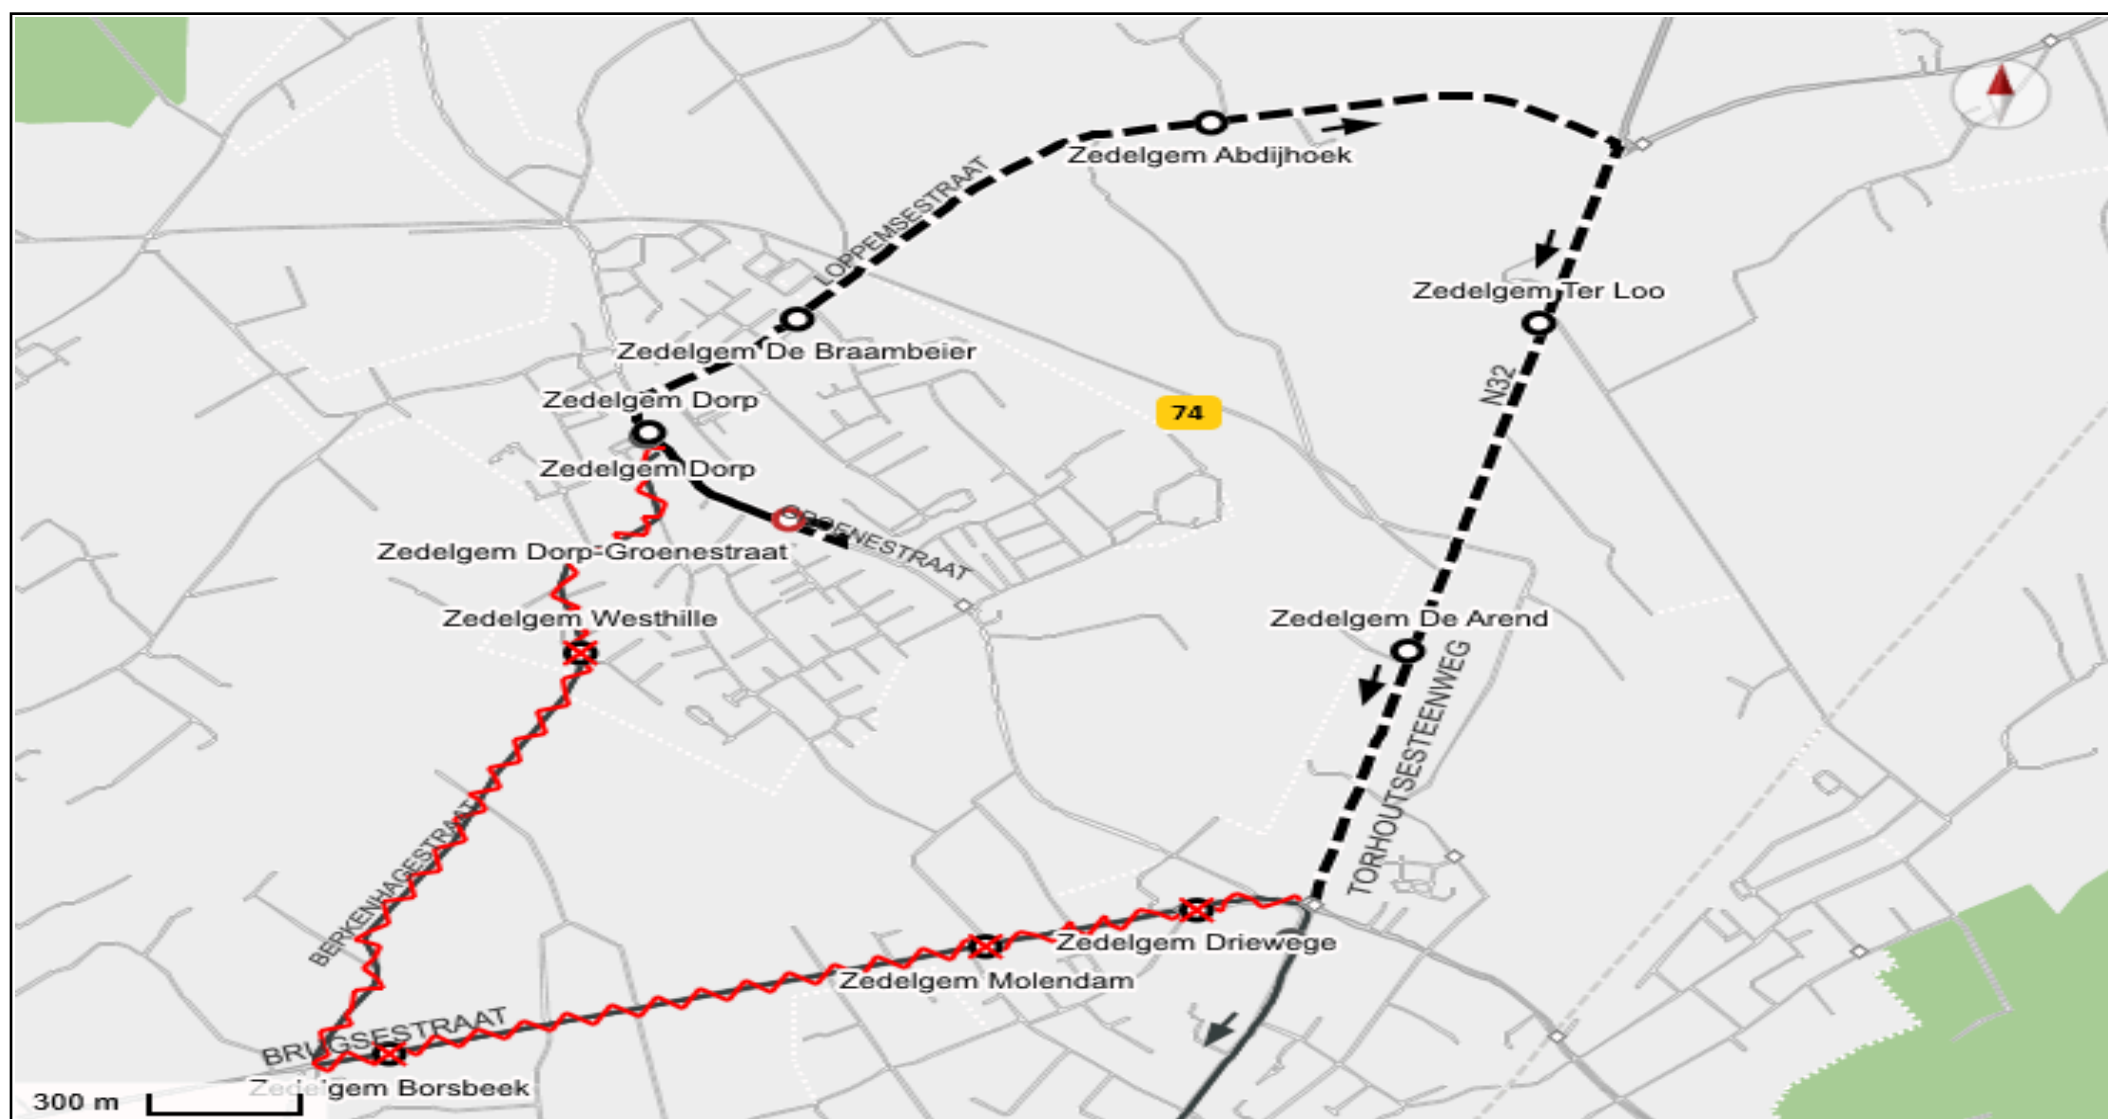

VERVANGHALTE

Voor lijn

74

Wegens

Asfalteringswerken Berkenhagestraat

Periode

Van dinsdag 26 september 2023 tot en met woensdag 27 september 2023

Niet-bediende haltes

- Zedelgem : Westhille, Borsbeek, Molendam, Driewege

Vervanghaltes

- Zedelgem : Dorp-Groenestraat (tijdelijk), Dorp, De Braambeier, Abdijhoek, Ter Loo, De Arend

Legende

	niet-bediende halte		vervanghalte		nieuwe reisweg
	afgeschafte reisweg		vervanghalte (tijdelijk)		richting