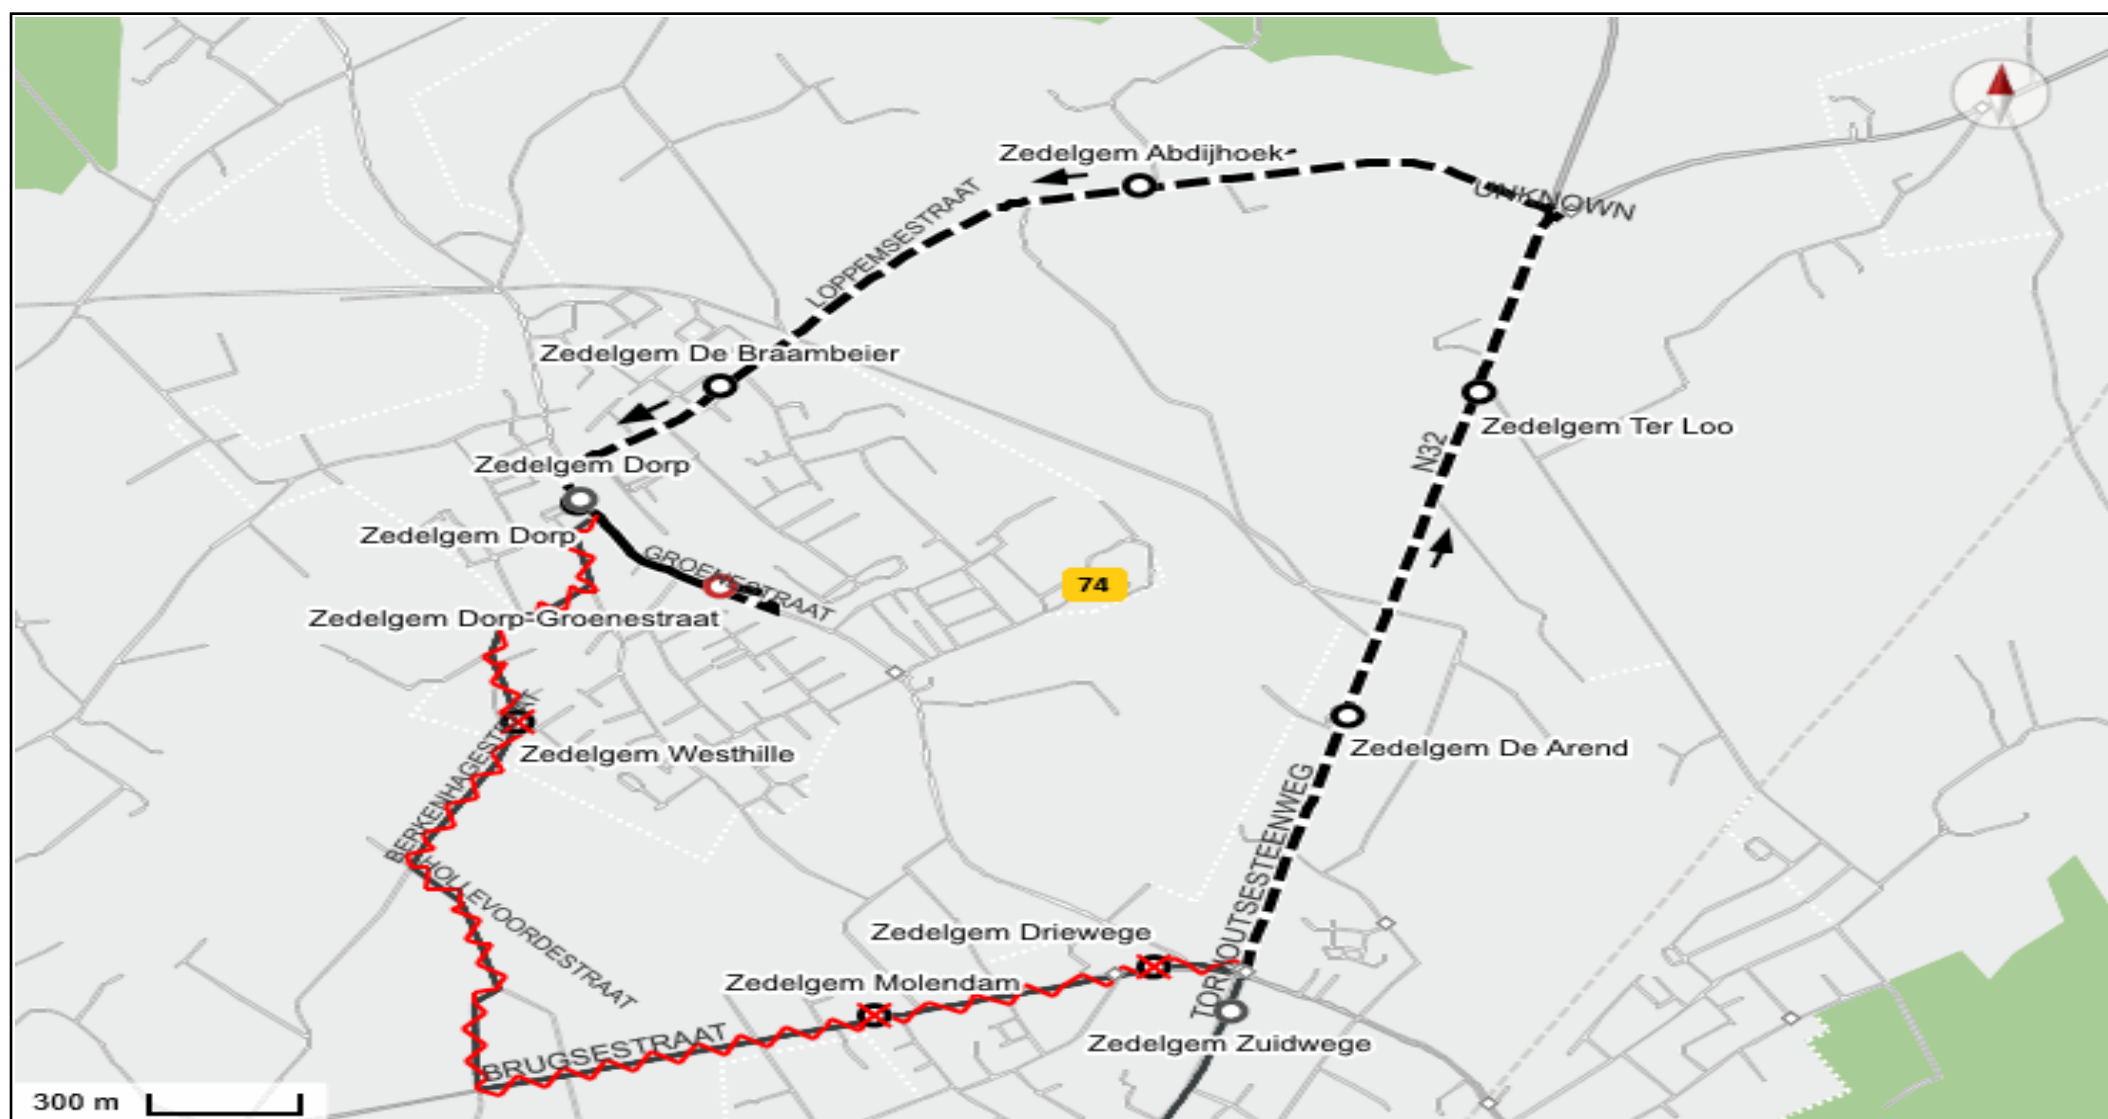

HALTE TIJDELIJK NIET BEDIEND

Voor lijn

74

Wegens

Asfalteringswerken Berkenhagestraat

Periode

Van dinsdag 26 september 2023 tot en met woensdag 27 september 2023

Niet-bediende haltes

- Zedelgem : Driewege, Molendam, Westhille

Vervanghaltes

- Zedelgem : De Arend, Ter Loo, Abdijhoek, (tijdelijk)
  De
  Braambeier, Dorp, Dorp-Groenestraat

Legende

niet-bediende halte

afgeschafte reisweg

vervanghalte

vervanghalte (tijdelijk)

nieuwe reisweg

richting