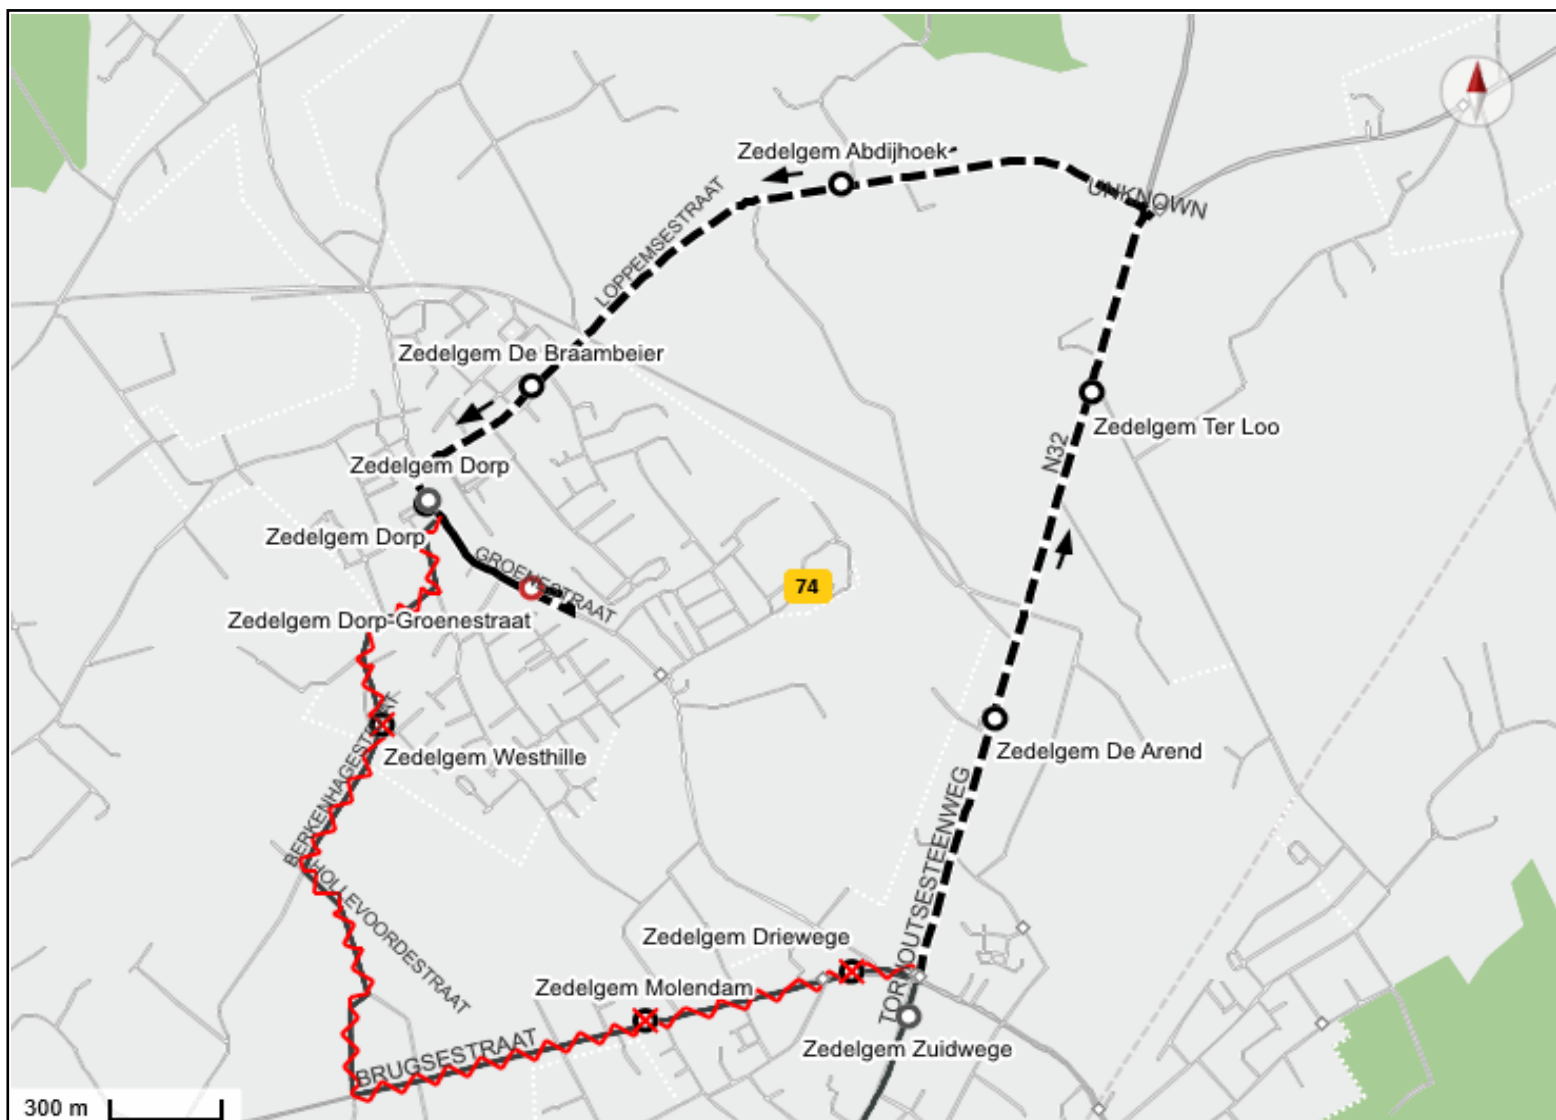

Storing

Asfalteringswerken Berkenhagestraat in ZEDELGEM

Periode Van dinsdag 26 september 2023 tot en met woensdag 27 september 2023

Lijn **74**

74 : Richting Zedelgem Dorp

Niet-bediende haltes Zedelgem: Driewege (502553) - Molendam (502556) - Westhille (505735)

Vervanghaltes Zedelgem: De Arend (502550) , Ter Loo (502674) , Abdijhoek (507673) , De Braambeier (507557) , Dorp (502552) , Dorp-Groenestraat (557552) (tijdelijk)

Alternatieve reisweg Rondpunt rechtdoor naar TORHOUTSESTEENWEG. Rondpunt linksaf naar LOPPEMSESTRAAT. Sla linksaf naar GROENESTRAAT. Draai aan pleintje LEONIDAS. Sla rechtsaf naar GROENESTRAAT. Waarna terug normale reisweg.

Gelieve dispatching op te roepen bij onvoorziene obstakels.

Storing

Asfalteringswerken Berkenhagestraat in ZEDELGEM

Periode Van dinsdag 26 september 2023 tot en met woensdag 27 september 2023

Lijn **94**

94 : Richting Brugge Station