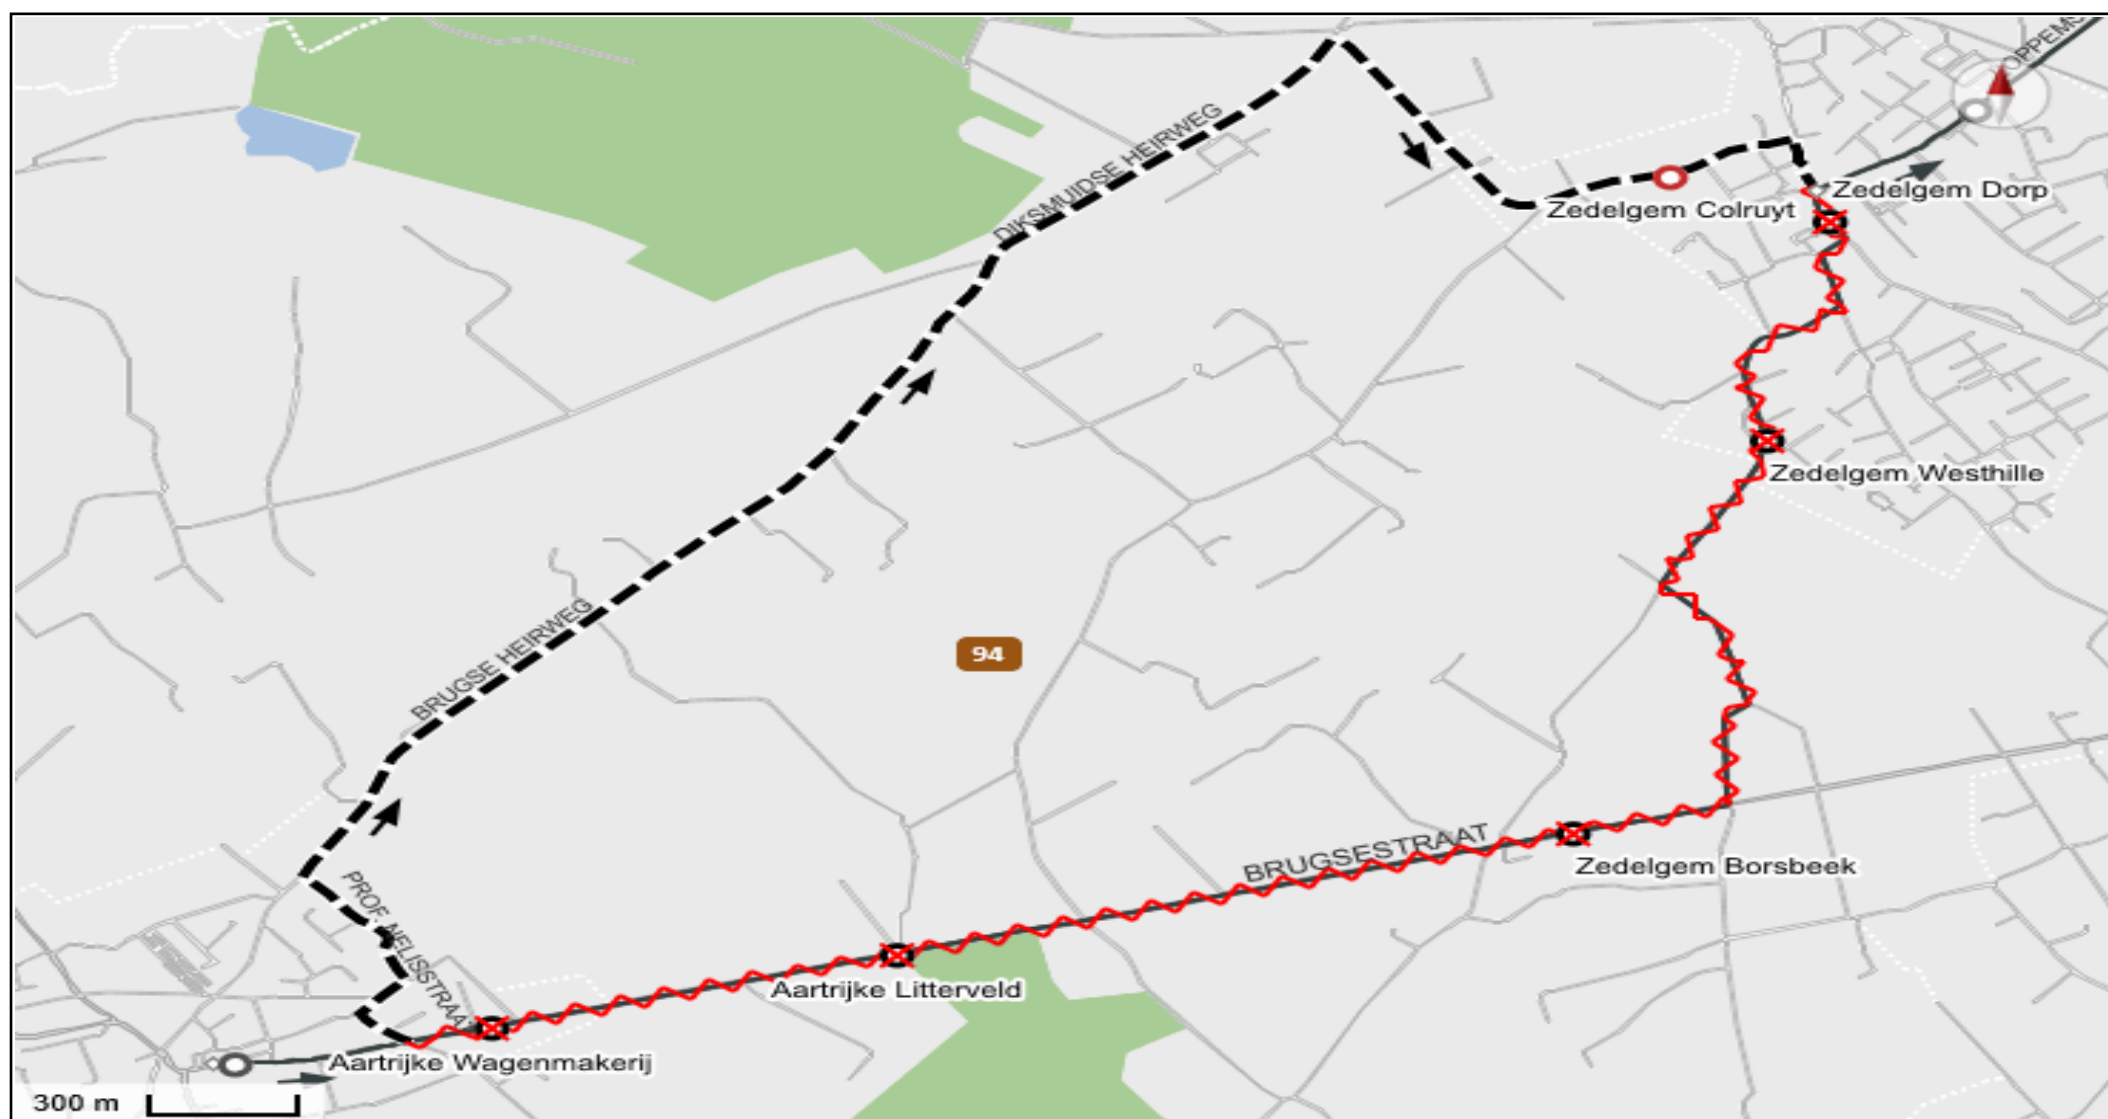

- Aartrijke : Wagenmakerij, Litterveld
- Zedelgem : Borsbeek, Westhille, Dorp

Vervanghalte

- Zedelgem : Colruyt (tijdelijk)

Legende	niet-bediende halte	vervanghalte	nieuwe reisweg
	afgeschafte reisweg	vervanghalte (tijdelijk)	richting