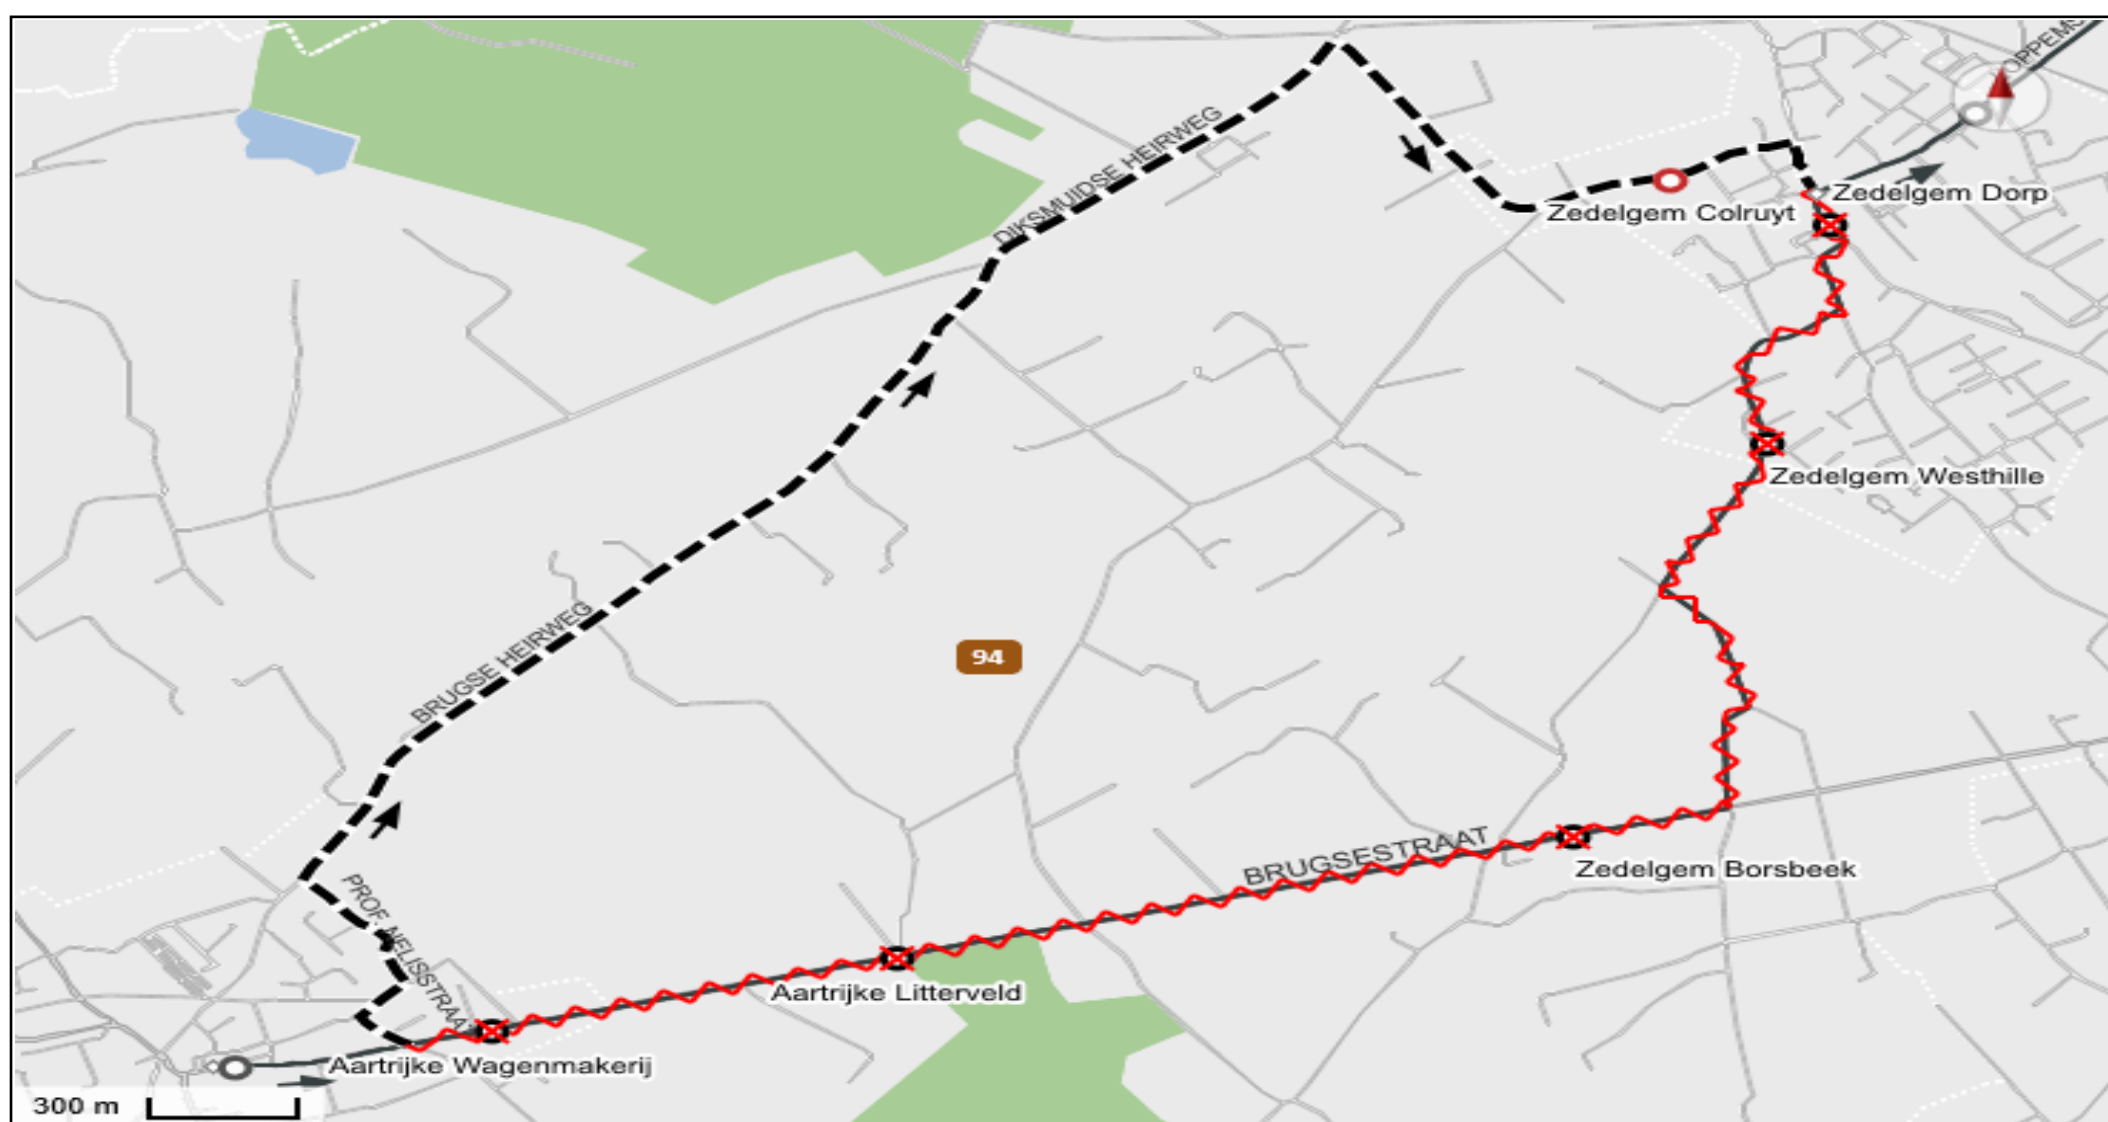

HALTE TIJDELIJK NIET BEDIEND

Voor lijn

94

Wegens

Asfalteringswerken Berkenhagestraat

Periode

Van dinsdag 26 september 2023 tot en met woensdag 27 september 2023

Niet-bediende haltes

- Aartrijke : Wagenmakerij, Litterveld
- Zedelgem : Borsbeek, Westhille, Dorp

Vervanghalte

- Zedelgem : Colruyt (tijdelijk)

Legende

	niet-bediende halte		vervanghalte		nieuwe reisweg
	afgeschafte reisweg		vervanghalte (tijdelijk)		richting