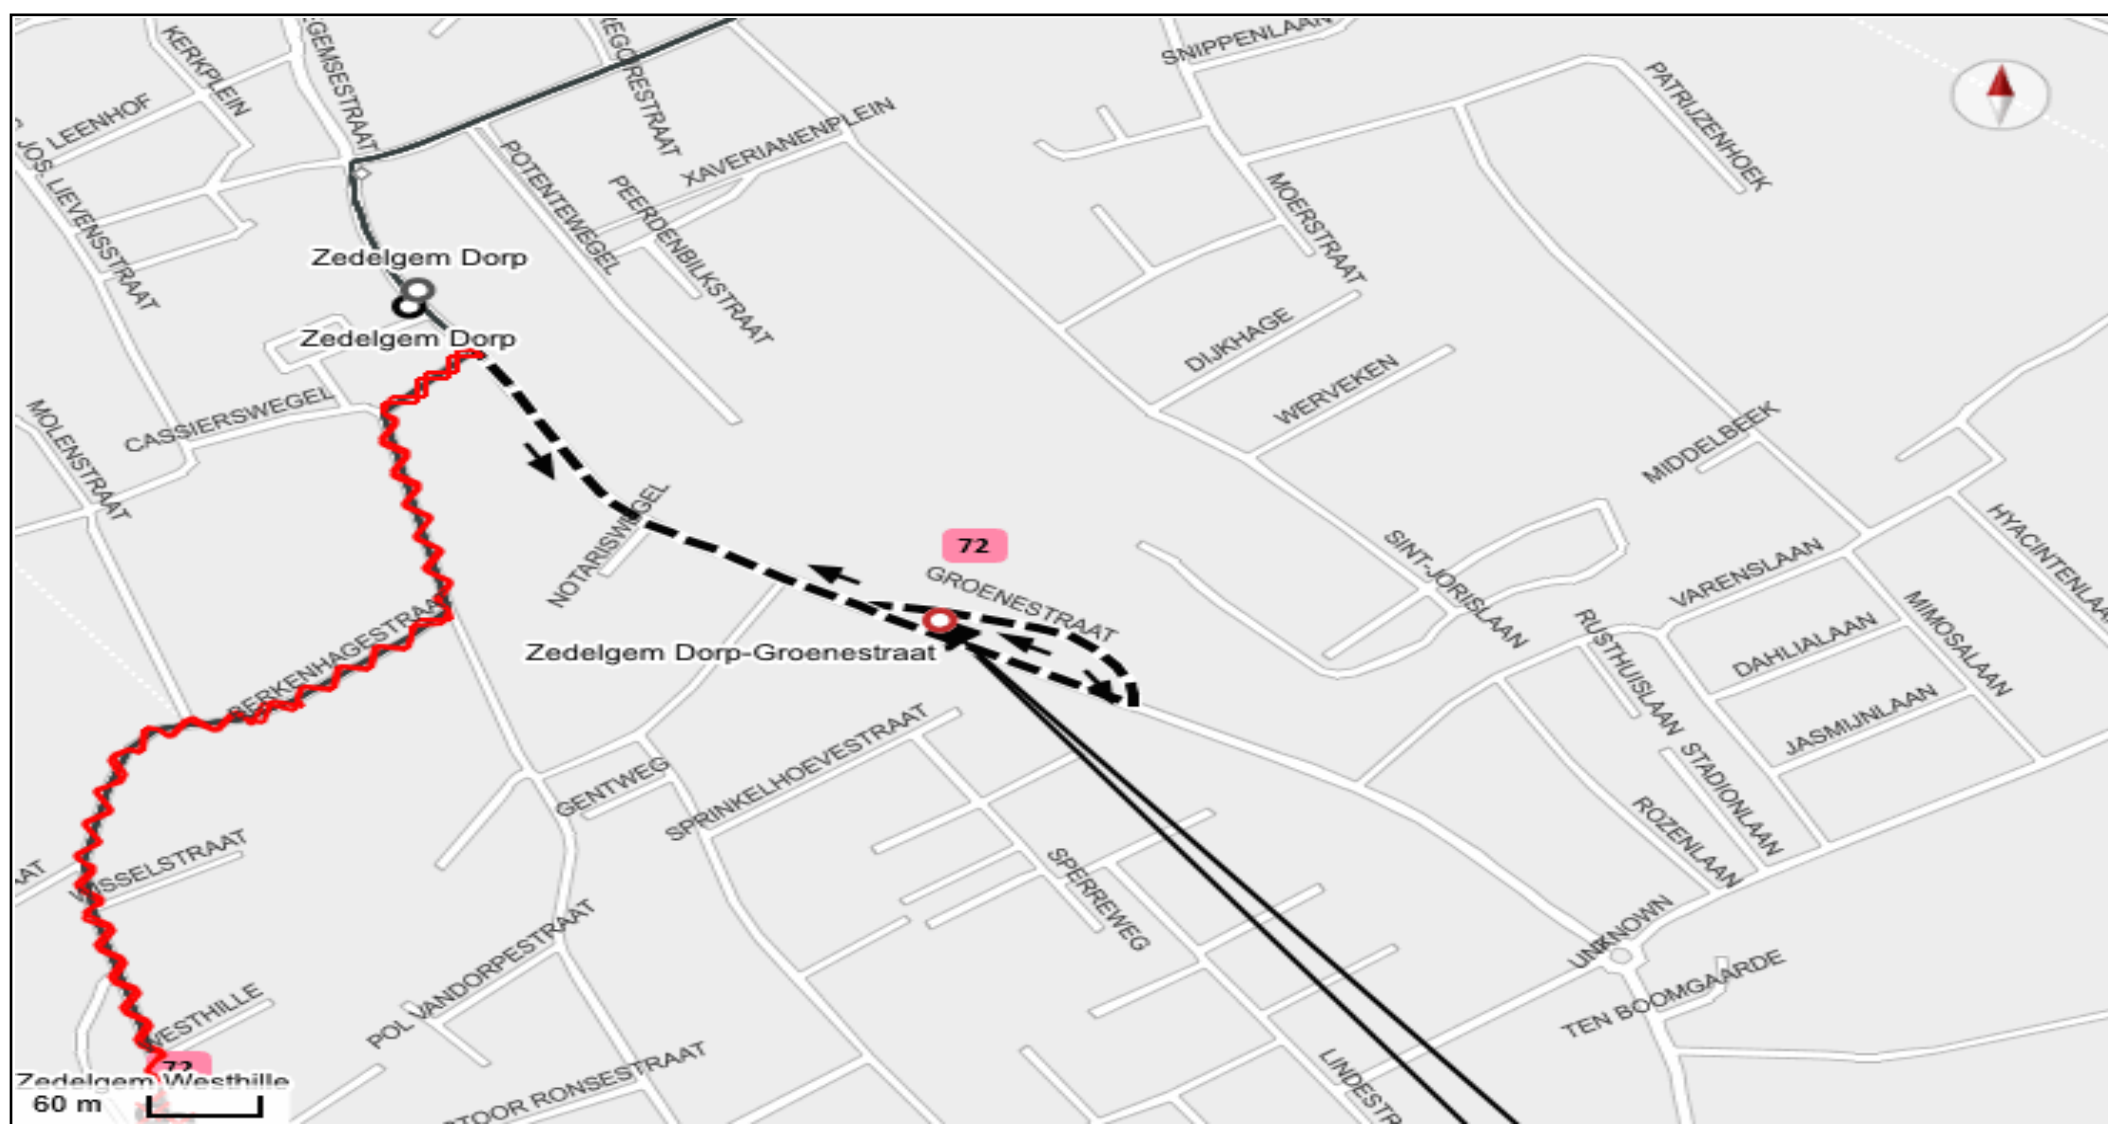

HALTE TIJDELIJK NIET BEDIEND

Voor lijn

72

Wegens

Asfalteringswerken Berkenhagestraat

Periode

Van dinsdag 26 september 2023 tot en met woensdag 27 september 2023

Niet-bediende haltes

- Zedelgem : Westhille, Borsbeek, Molendam, Driewege

Vervanghaltes

- Zedelgem : Dorp, Dorp-Groenestraat (tijdelijk)

Legende

	niet-bediende halte		vervanghalte		nieuwe reisweg
	afgeschafte reisweg		vervanghalte (tijdelijk)		richting