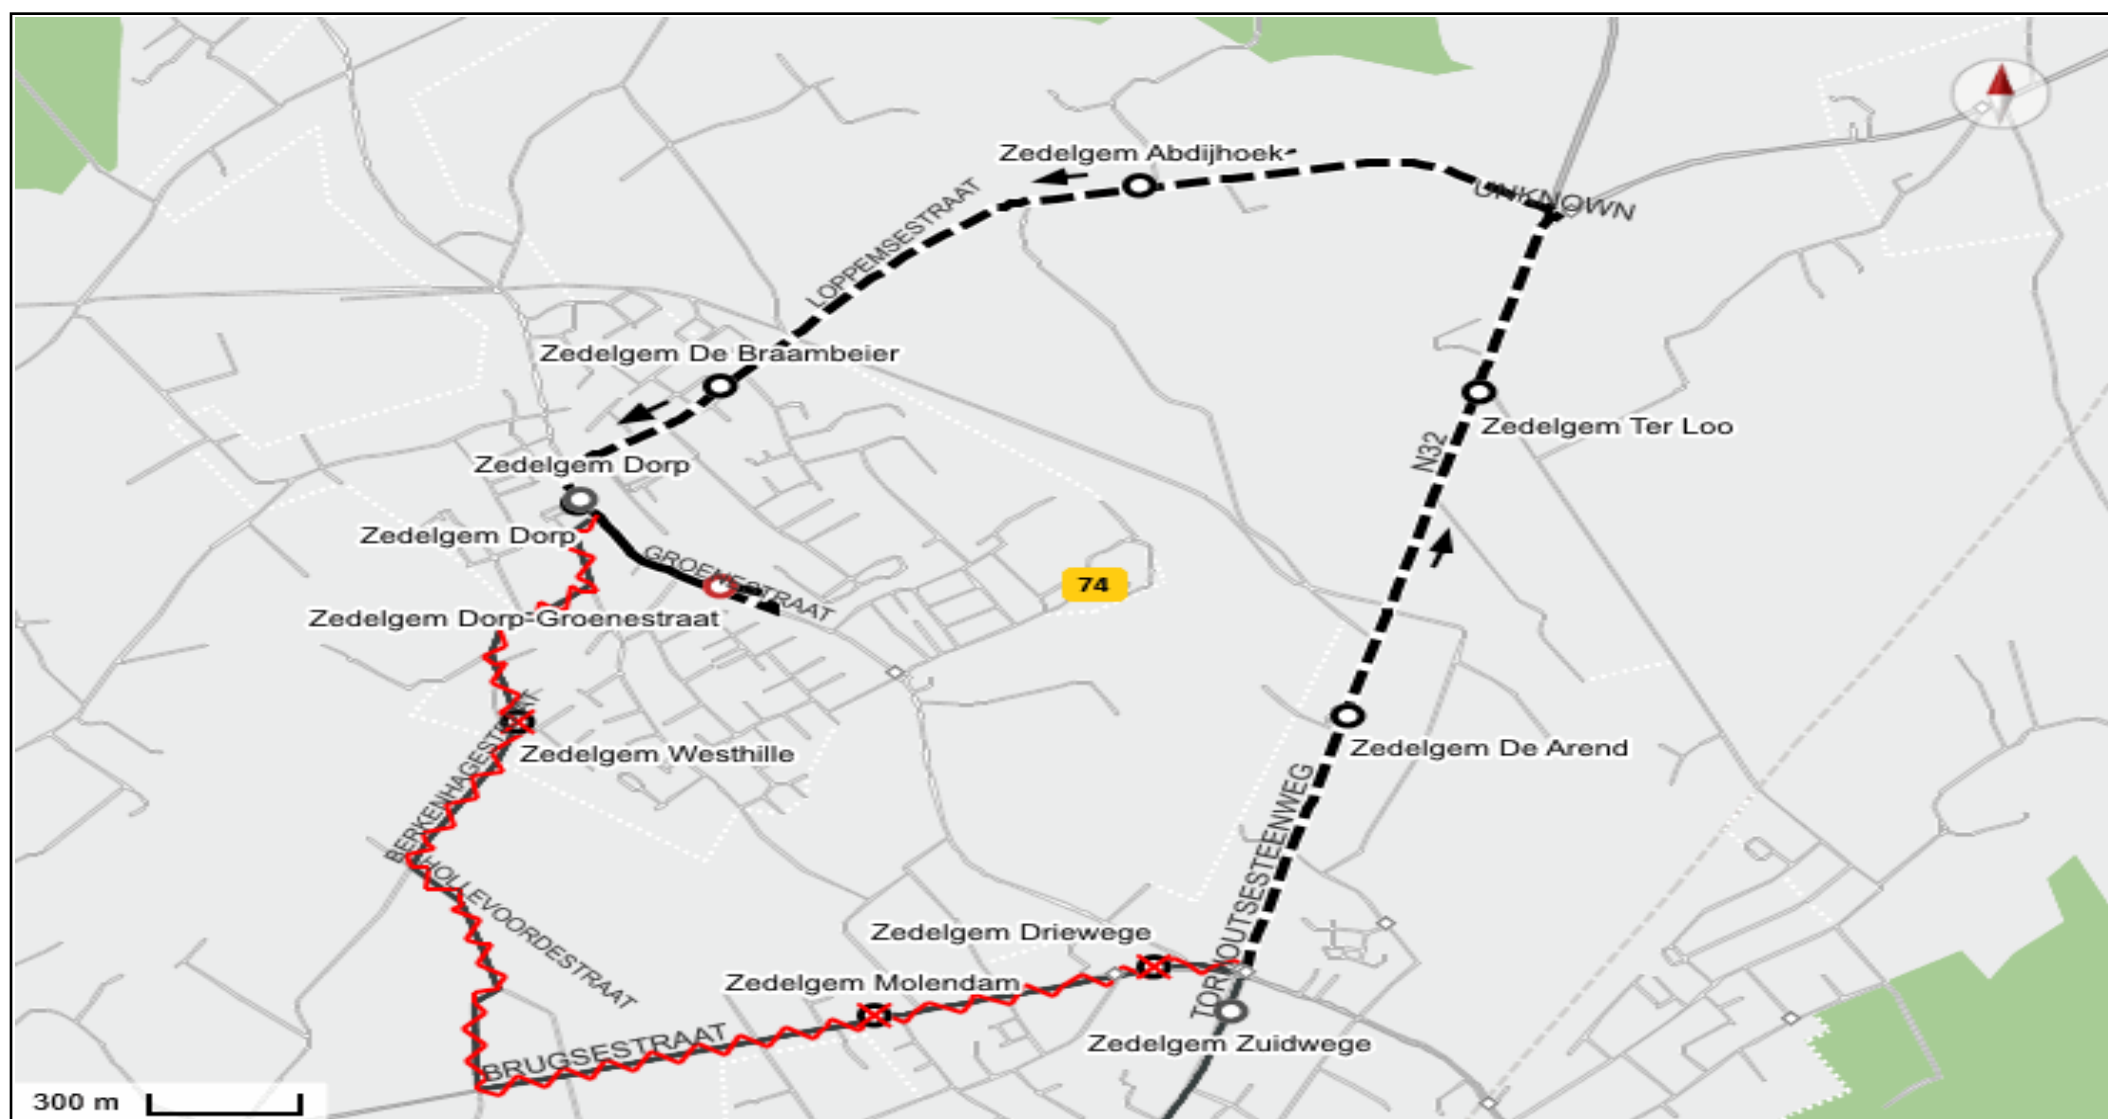

VERVANGHALTE

Voor lijn

74

Wegens

Asfalteringswerken Berkenhagestraat

Periode

Van dinsdag 26 september 2023 tot en met woensdag 27 september 2023

Niet-bediende haltes

- Zedelgem : Driewege, Molendam, Westhille

Vervanghaltes

- Zedelgem : De Arend, Ter Loo, Abdijhoek, (tijdelijk)
  De Braambeier, Dorp, Dorp-Groenestraat

Legende

	niet-bediende halte		vervanghalte		nieuwe reisweg
	afgeschafte reisweg		vervanghalte (tijdelijk)		richting