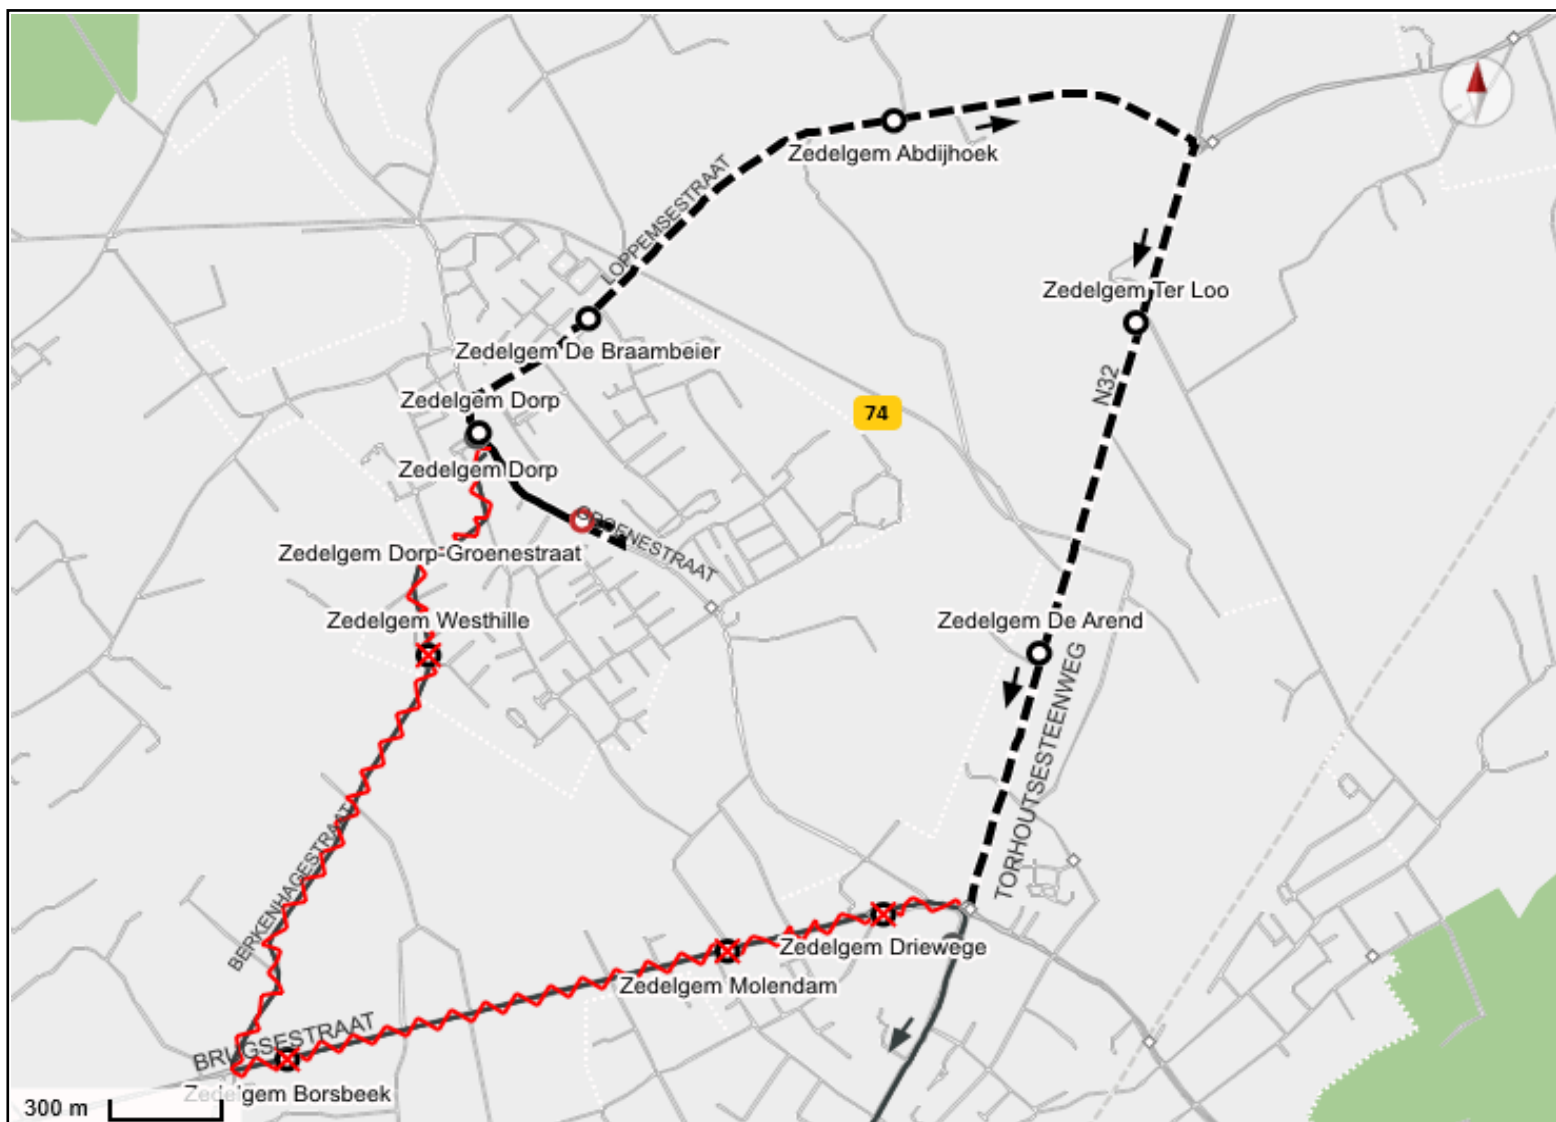

Lijn **74**

74 : Richting Torhout Busstation

Niet-bediende haltes Zedelgem: Westhille (515735) - Borsbeek (507548) - Molendam (507556) - Driewege (507553)

Vervanghaltes Zedelgem: Dorp-Groenestraat (557552) (tijdelijk), Dorp (507552) , De Braambeier (502557) , Abdijhoek (502673) , Ter Loo (507674) , De Arend (507550)

Alternatieve reisweg Rij rechtdoor op GROENESTRAAT. Draaien aan pleintje LEONIDAS. Sla rechtsaf naar LOPPEMSESTRAAT. Sla rechtsaf naar TORHOUTSESTEENWEG. Rondpunt terug normale reisweg.

Gelieve dispatching op te roepen bij onvoorziene obstakels.

Asfalteringswerken Berkenhagestraat in ZEDELGEM

Periode Van dinsdag 26 september 2023 tot en met woensdag 27 september 2023

Lijn **94**

94 : Richting Aartrijke Dorp

Niet-bediende haltes Zedelgem: Dorp (502552) - Westhille (515735) - Borsbeek (512548) - Aartrijke: Litterveld (502006) - Wagenmakerij (502010)