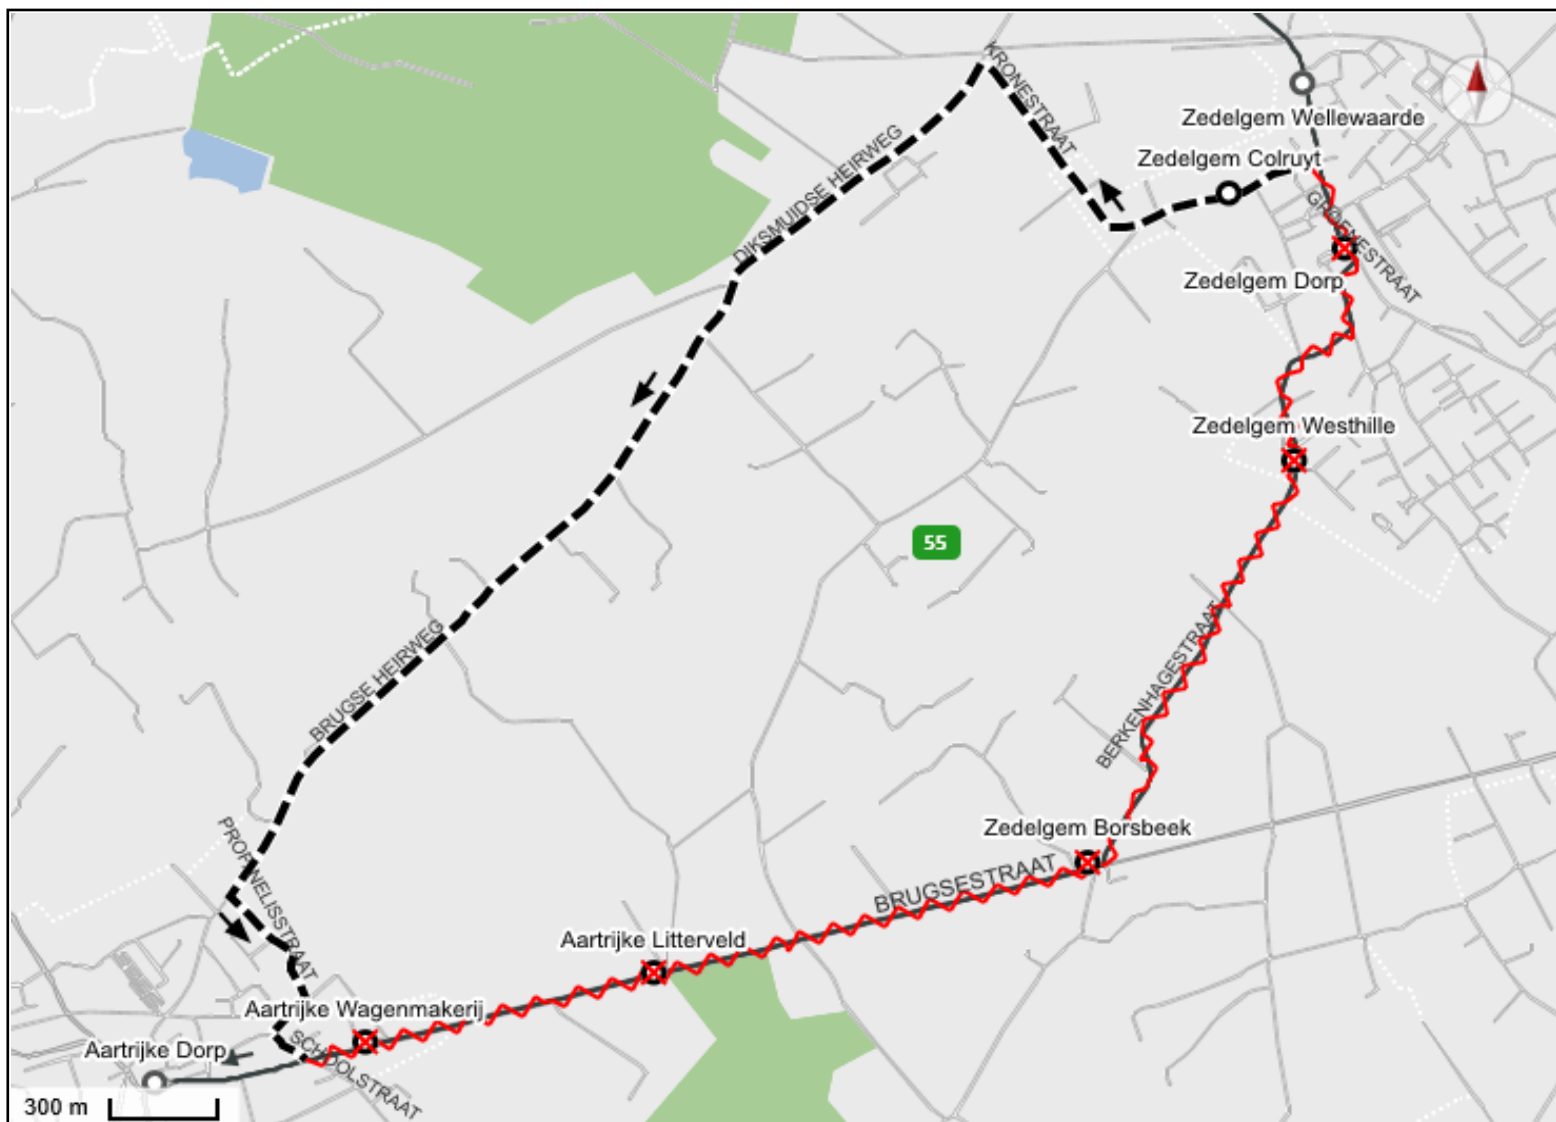

Asfalteringswerken Berkenhagestraat in ZEDELGEM

Periode Van dinsdag 26 september 2023 tot en met woensdag 27 september 2023

Lijn **55**

55 : Richting Aartrijke Dorp

Niet-bediende haltes Zedelgem: Dorp (502552) - Westhille (515735) - Borsbeek (512548) - Aartrijke: Litterveld (502006) - Wagenmakerij (502010)

Vervanghalte Zedelgem: Colruyt (505012)

Alternatieve reisweg Sla rechtsaf naar SINT-LAURENTIUSSTRAAT. Rij rechtdoor op KRONESTRAAT. Sla linksaf naar DIKSMUIDSE HEIRWEG. Rij rechtdoor op BRUGSE HEIRWEG. Sla linksaf naar PROF. NELISSTRAAT. Sla linksaf naar SCHOOLSTRAAT. Sla rechtsaf naar BRUGSESTRAAT. Waarna terug normale reiswg.

Gelieve dispatching op te roepen bij onvoorziene obstakels.