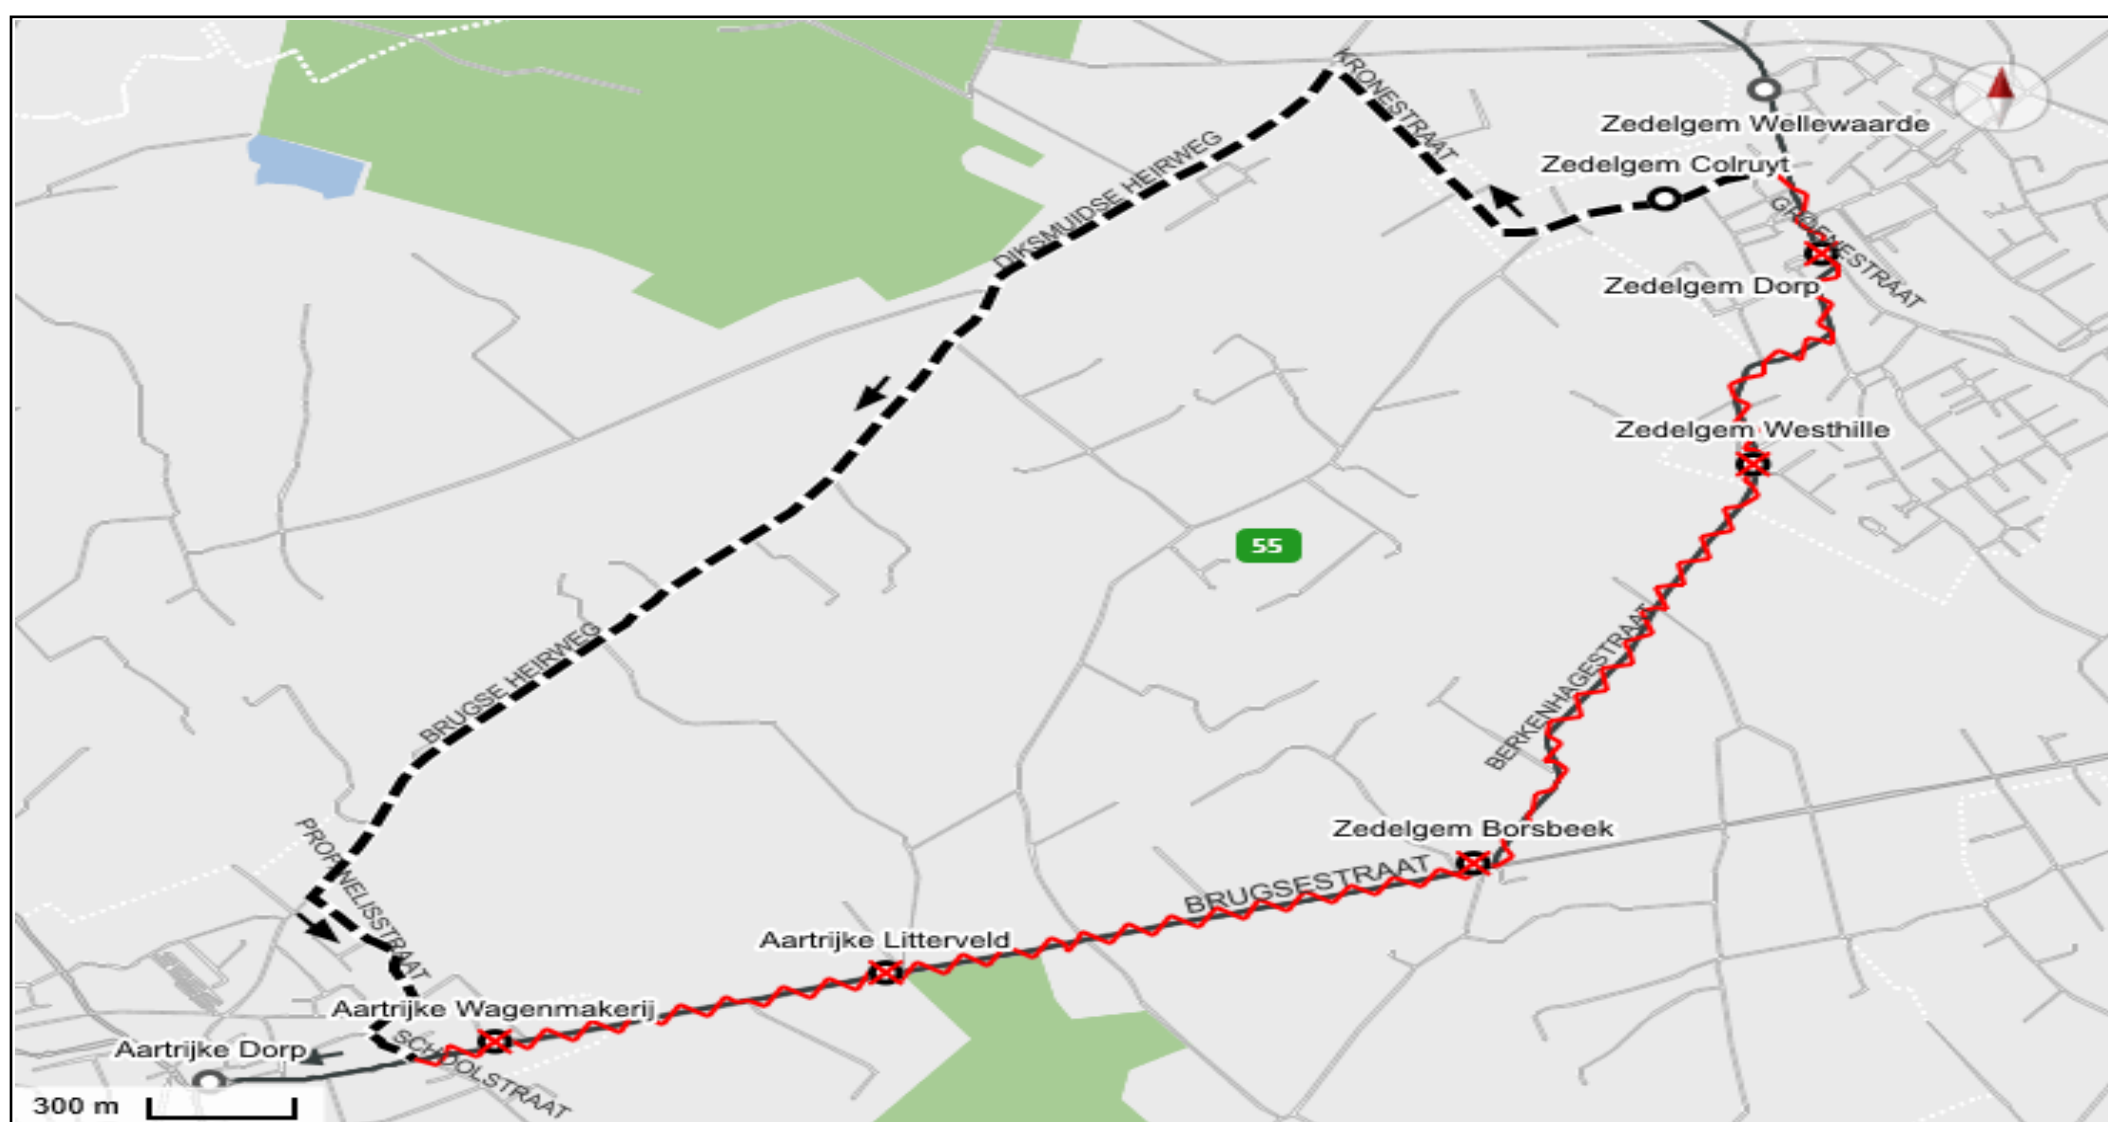

VERVANGHALTE

Voor lijn

55

Wegens

Asfalteringswerken Berkenhagestraat

Periode

Van dinsdag 26 september 2023 tot en met woensdag 27 september 2023

Niet-bediende haltes

- Zedelgem : Dorp, Westhille, Borsbeek
- Aartrijke : Litterveld, Wagenmakerij

Vervanghalte

- Zedelgem : Colruyt

Legende

	niet-bediende halte		vervanghalte		nieuwe reisweg
	afgeschafte reisweg		vervanghalte (tijdelijk)		richting