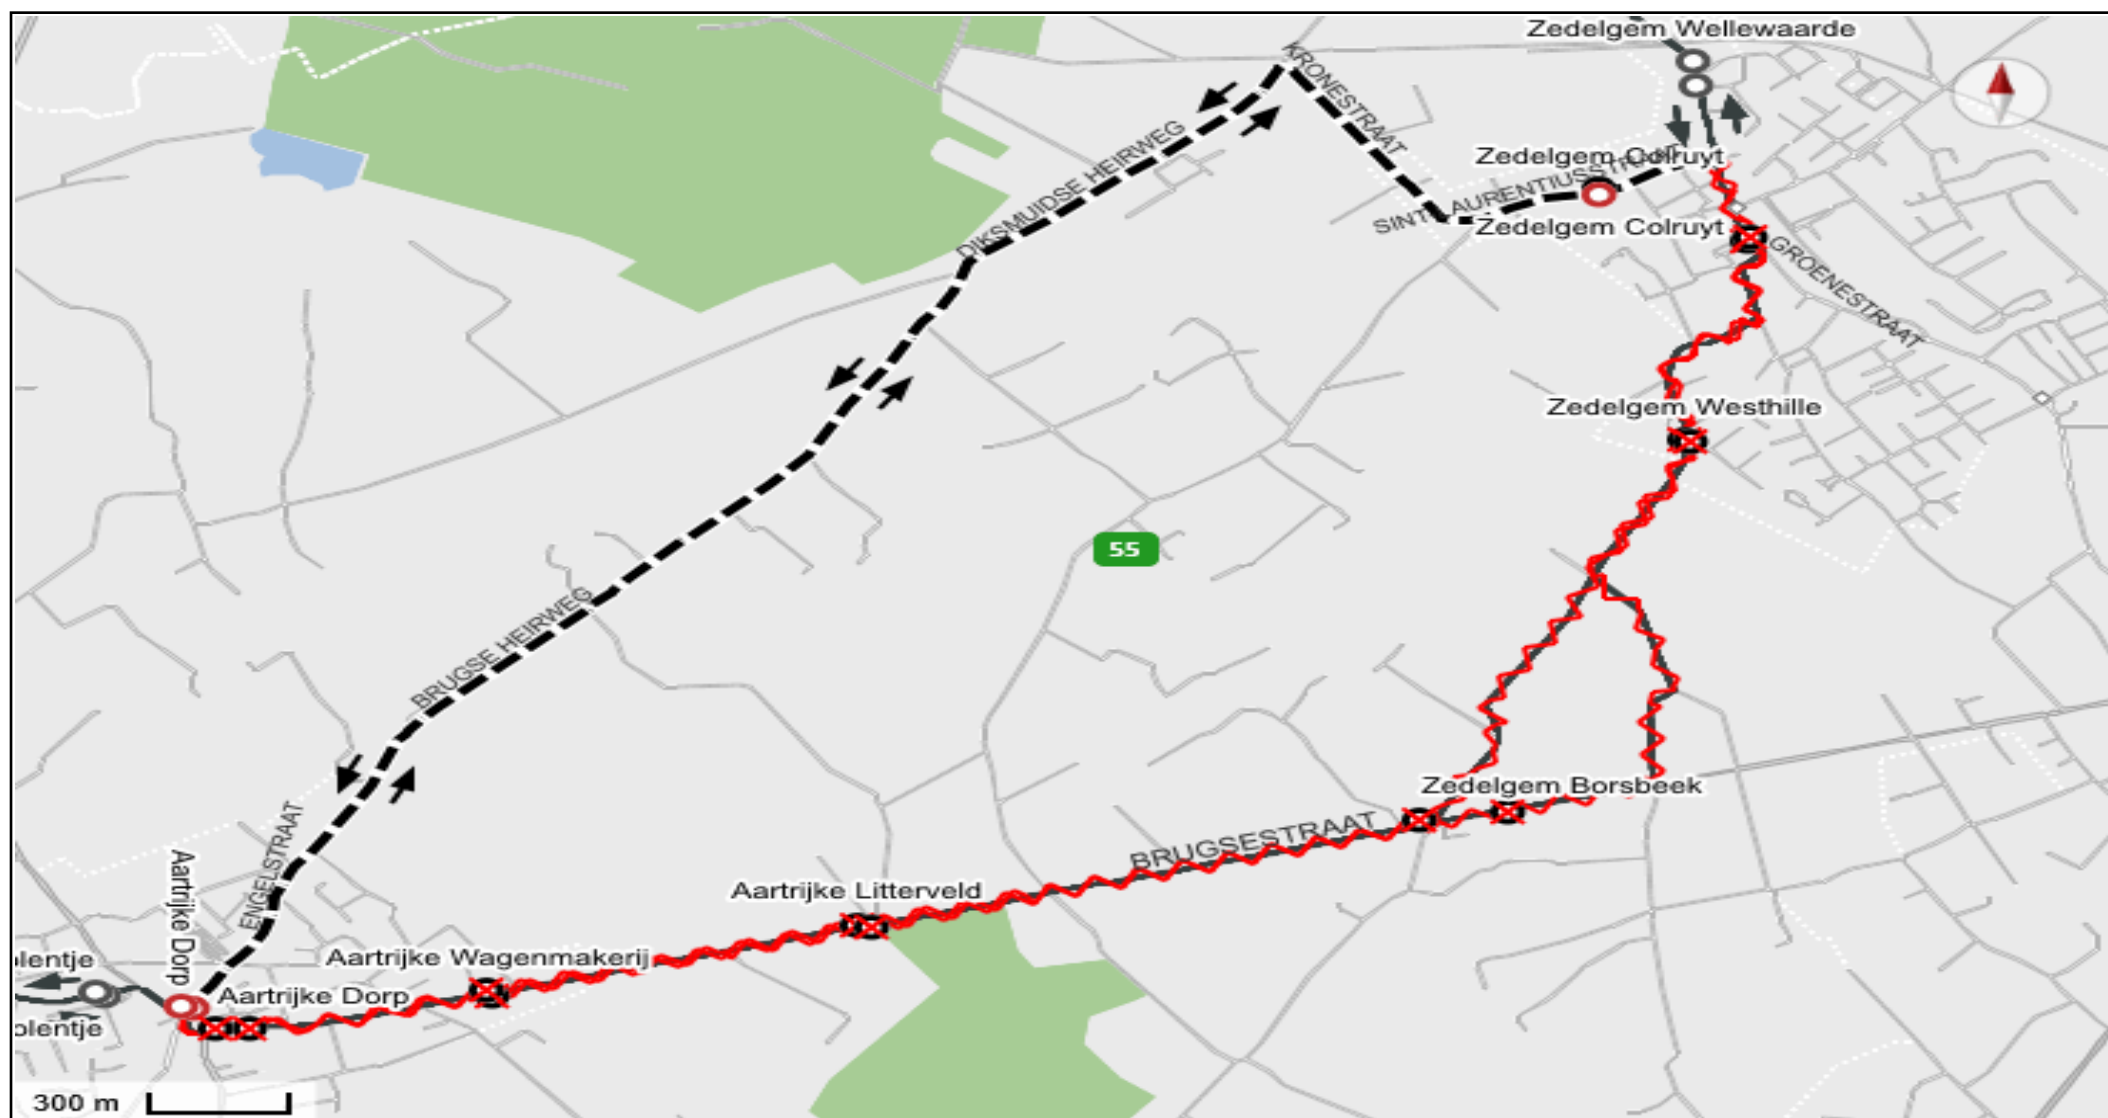

HALTE TIJDELIJK NIET BEDIEND

Voor lijn

55

Wegens

Asfalteringswerken Berkenhagestraat

Periode

Van dinsdag 26 september 2023 tot en met woensdag 27 september 2023

Niet-bediende haltes

- Aartrijke : Dorp, Wagenmakerij, Litterveld
- Zedelgem : Borsbeek, Westhille, Dorp

Vervanghaltes

- Aartrijke : Dorp (tijdelijk)
- Zedelgem : Colruyt (tijdelijk)

Legende	niet-bediende halte	vervanghalte	nieuwe reisweg
	afgeschafte reisweg	vervanghalte (tijdelijk)	richting