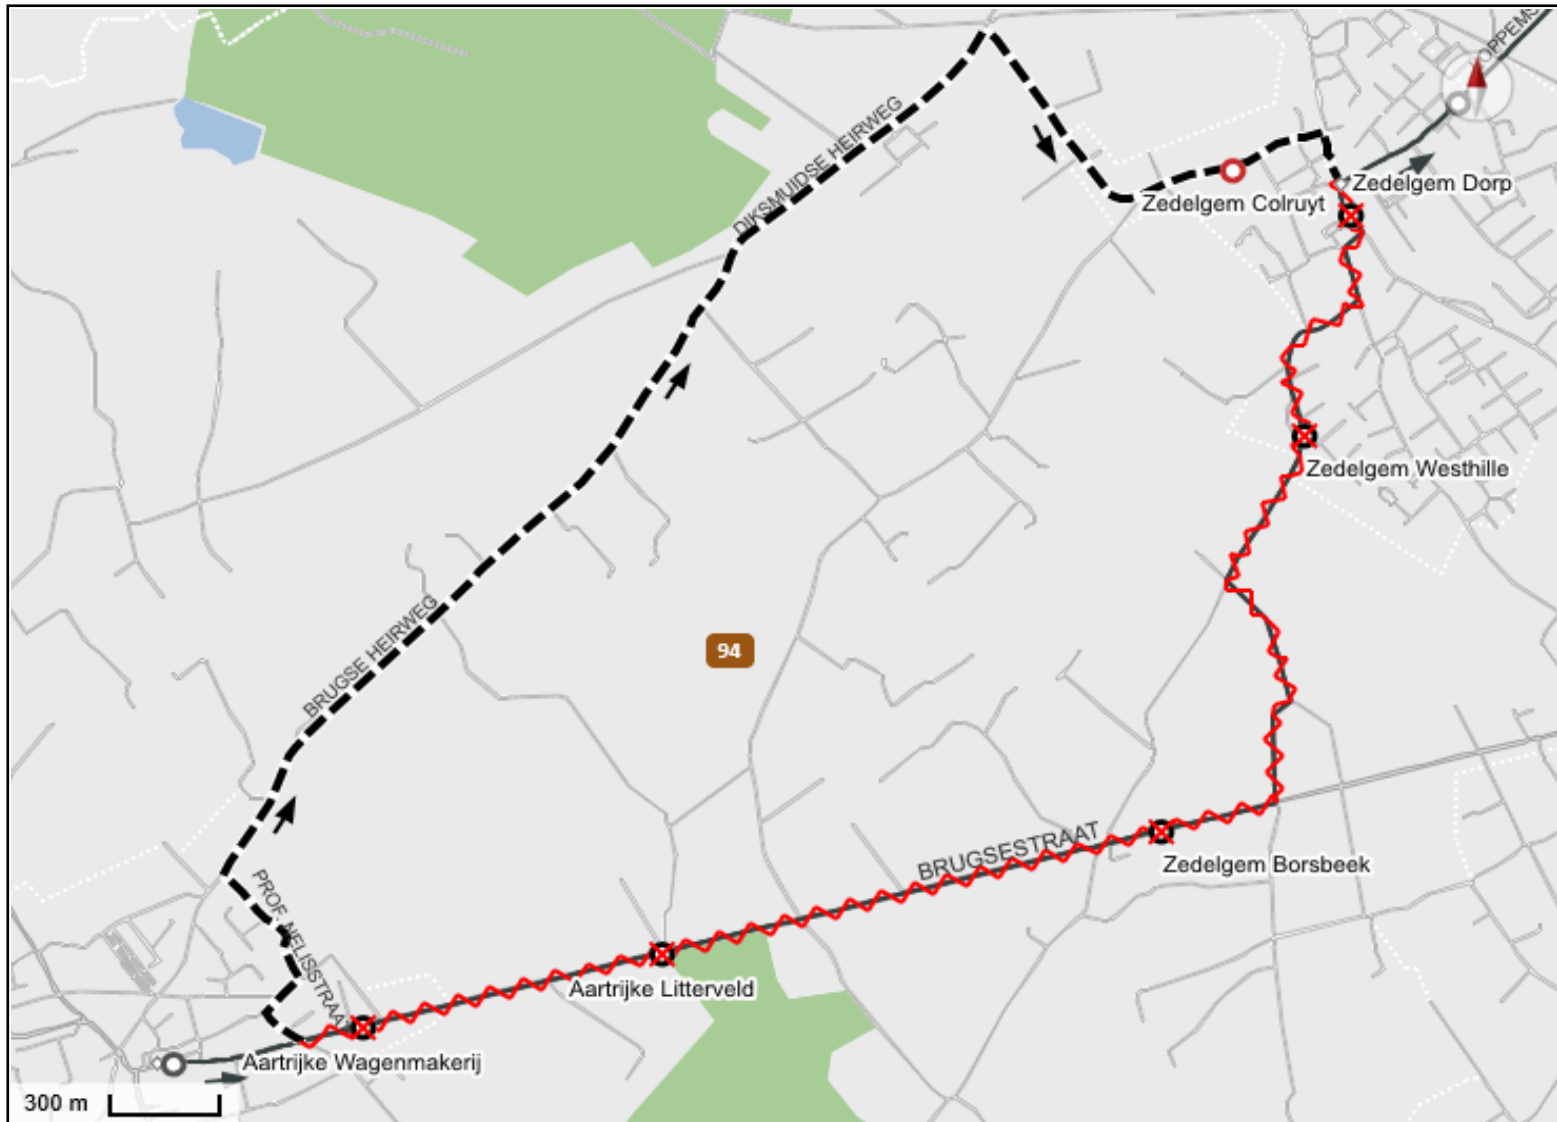

Storing

Asfalteringswerken Berkenhagestraat in ZEDELGEM