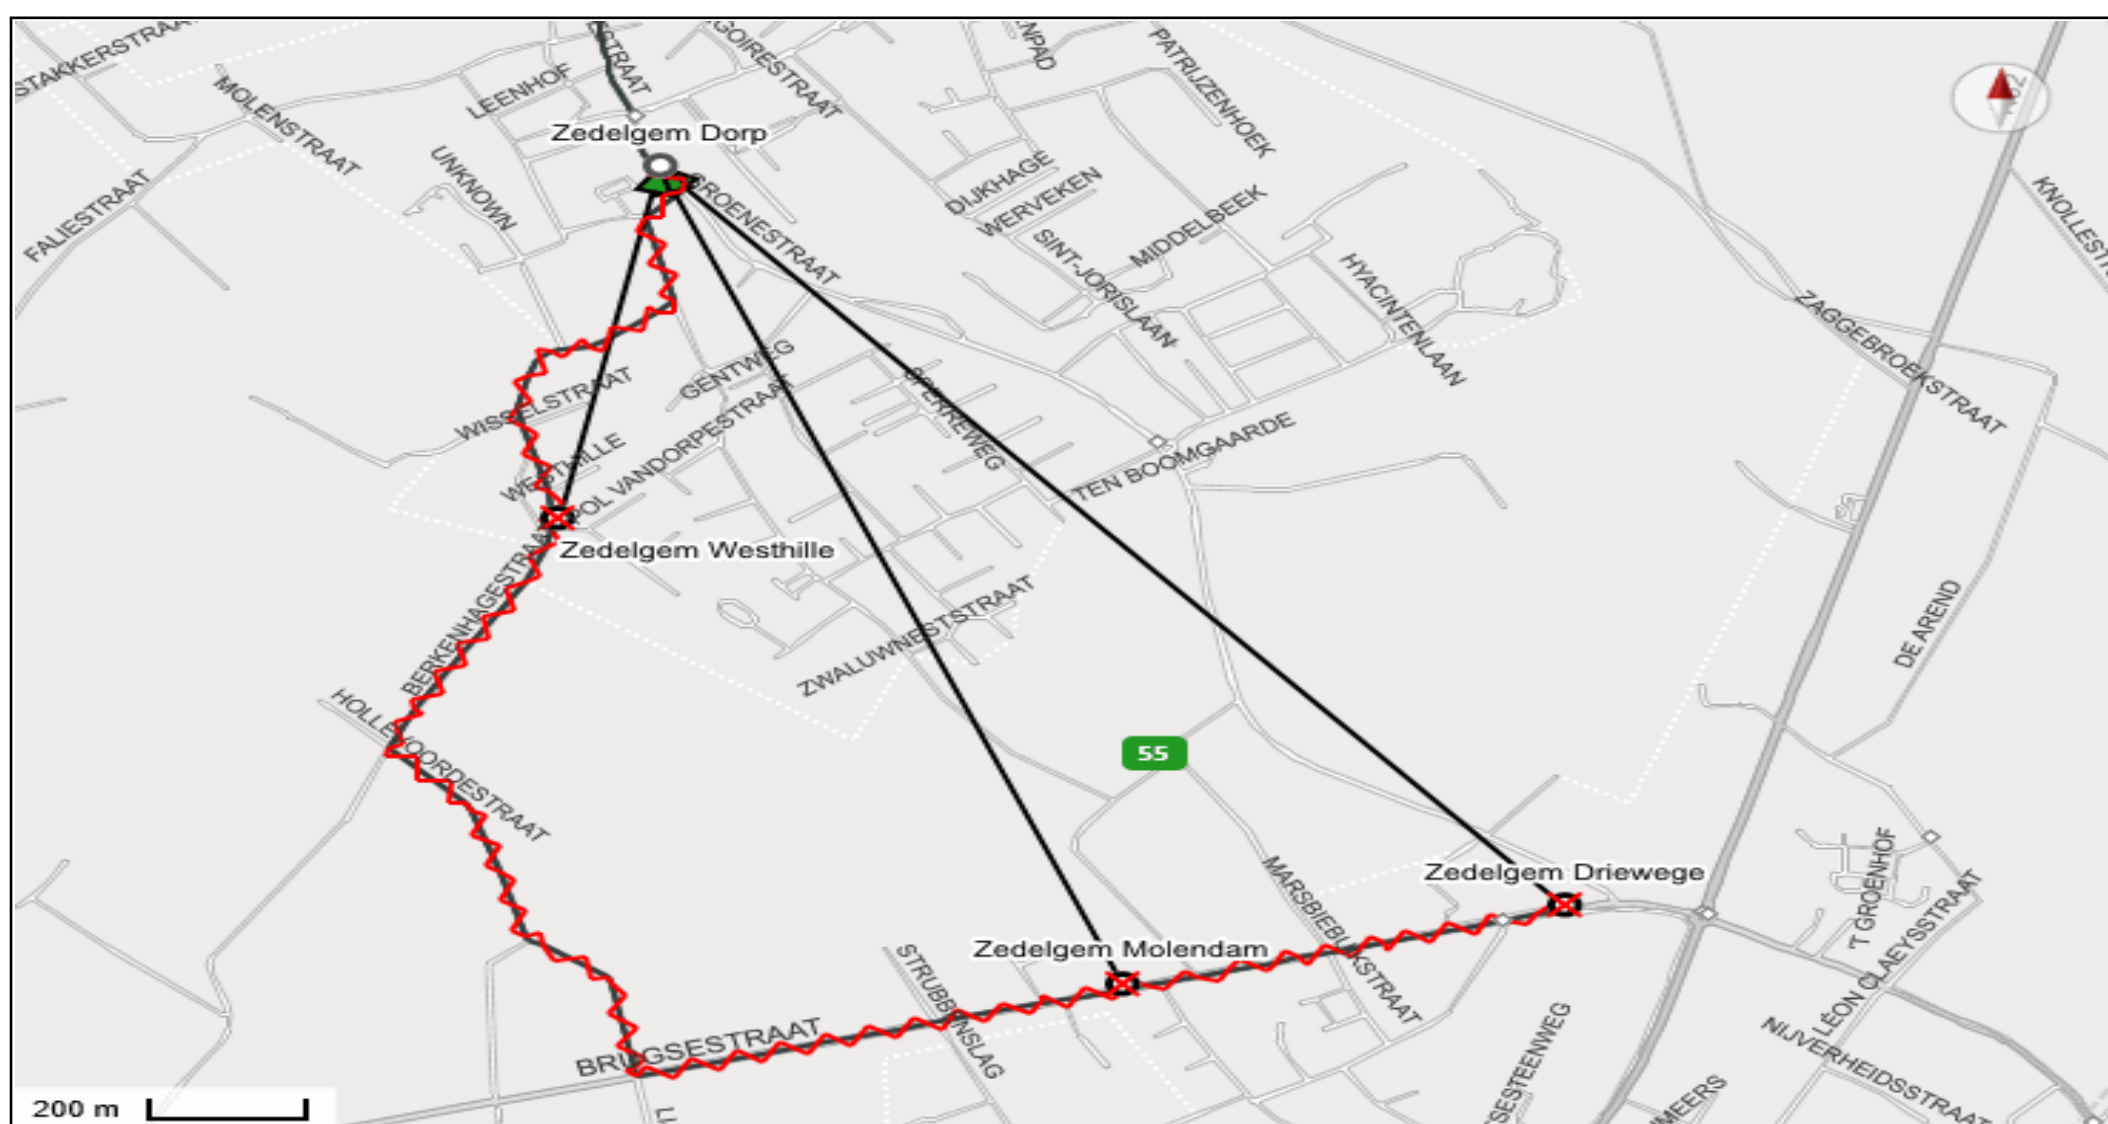

VERVANGHALTE

Voor lijn

55

Wegens

Asfalteringswerken Berkenhagestraat

Periode

Van dinsdag 26 september 2023 tot en met woensdag 27 september 2023

Niet-bediende haltes

- Zedelgem : Driewege, Molendam, Westhille

Vervanghalte

- :

Legende

niet-bediende halte
 afgeschafte reisweg

vervanghalte
 vervanghalte (tijdelijk)

nieuwe reisweg
 richting