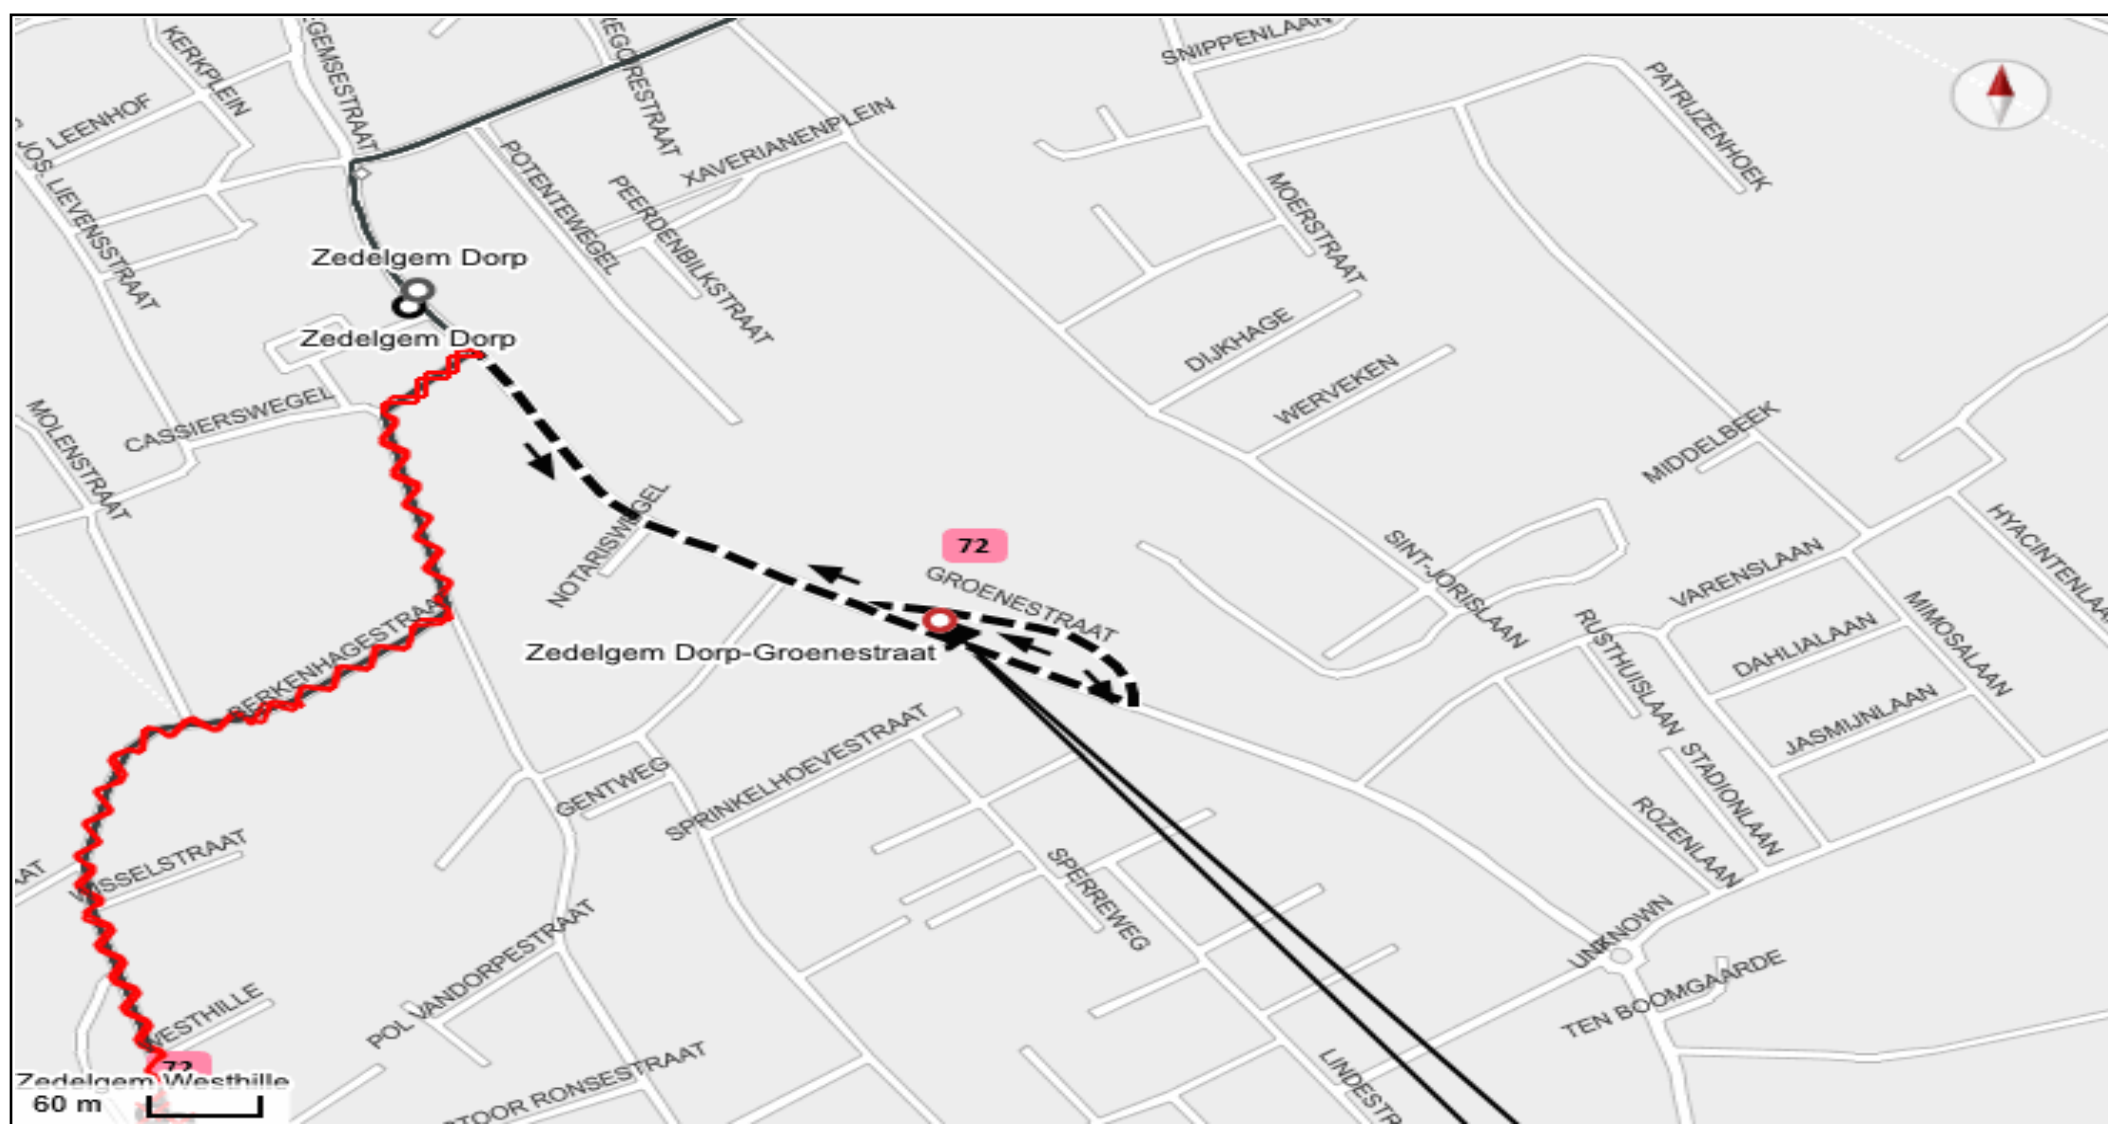

HALTE TIJDELIJK NIET BEDIEND

Voor lijn

72

Wegens

Asfalteringswerken Berkenhagestraat

Periode

Van dinsdag 26 september 2023 tot en met woensdag 27 september 2023

Niet-bediende haltes

- Zedelgem : Driewege, Molendam, Westhille

Vervanghalte

- Zedelgem : Dorp-Groenestraat (tijdelijk)

Legende

	niet-bediende halte		vervanghalte (tijdelijk)		nieuwe reisweg
	afgeschafte reisweg		vervanghalte		richting