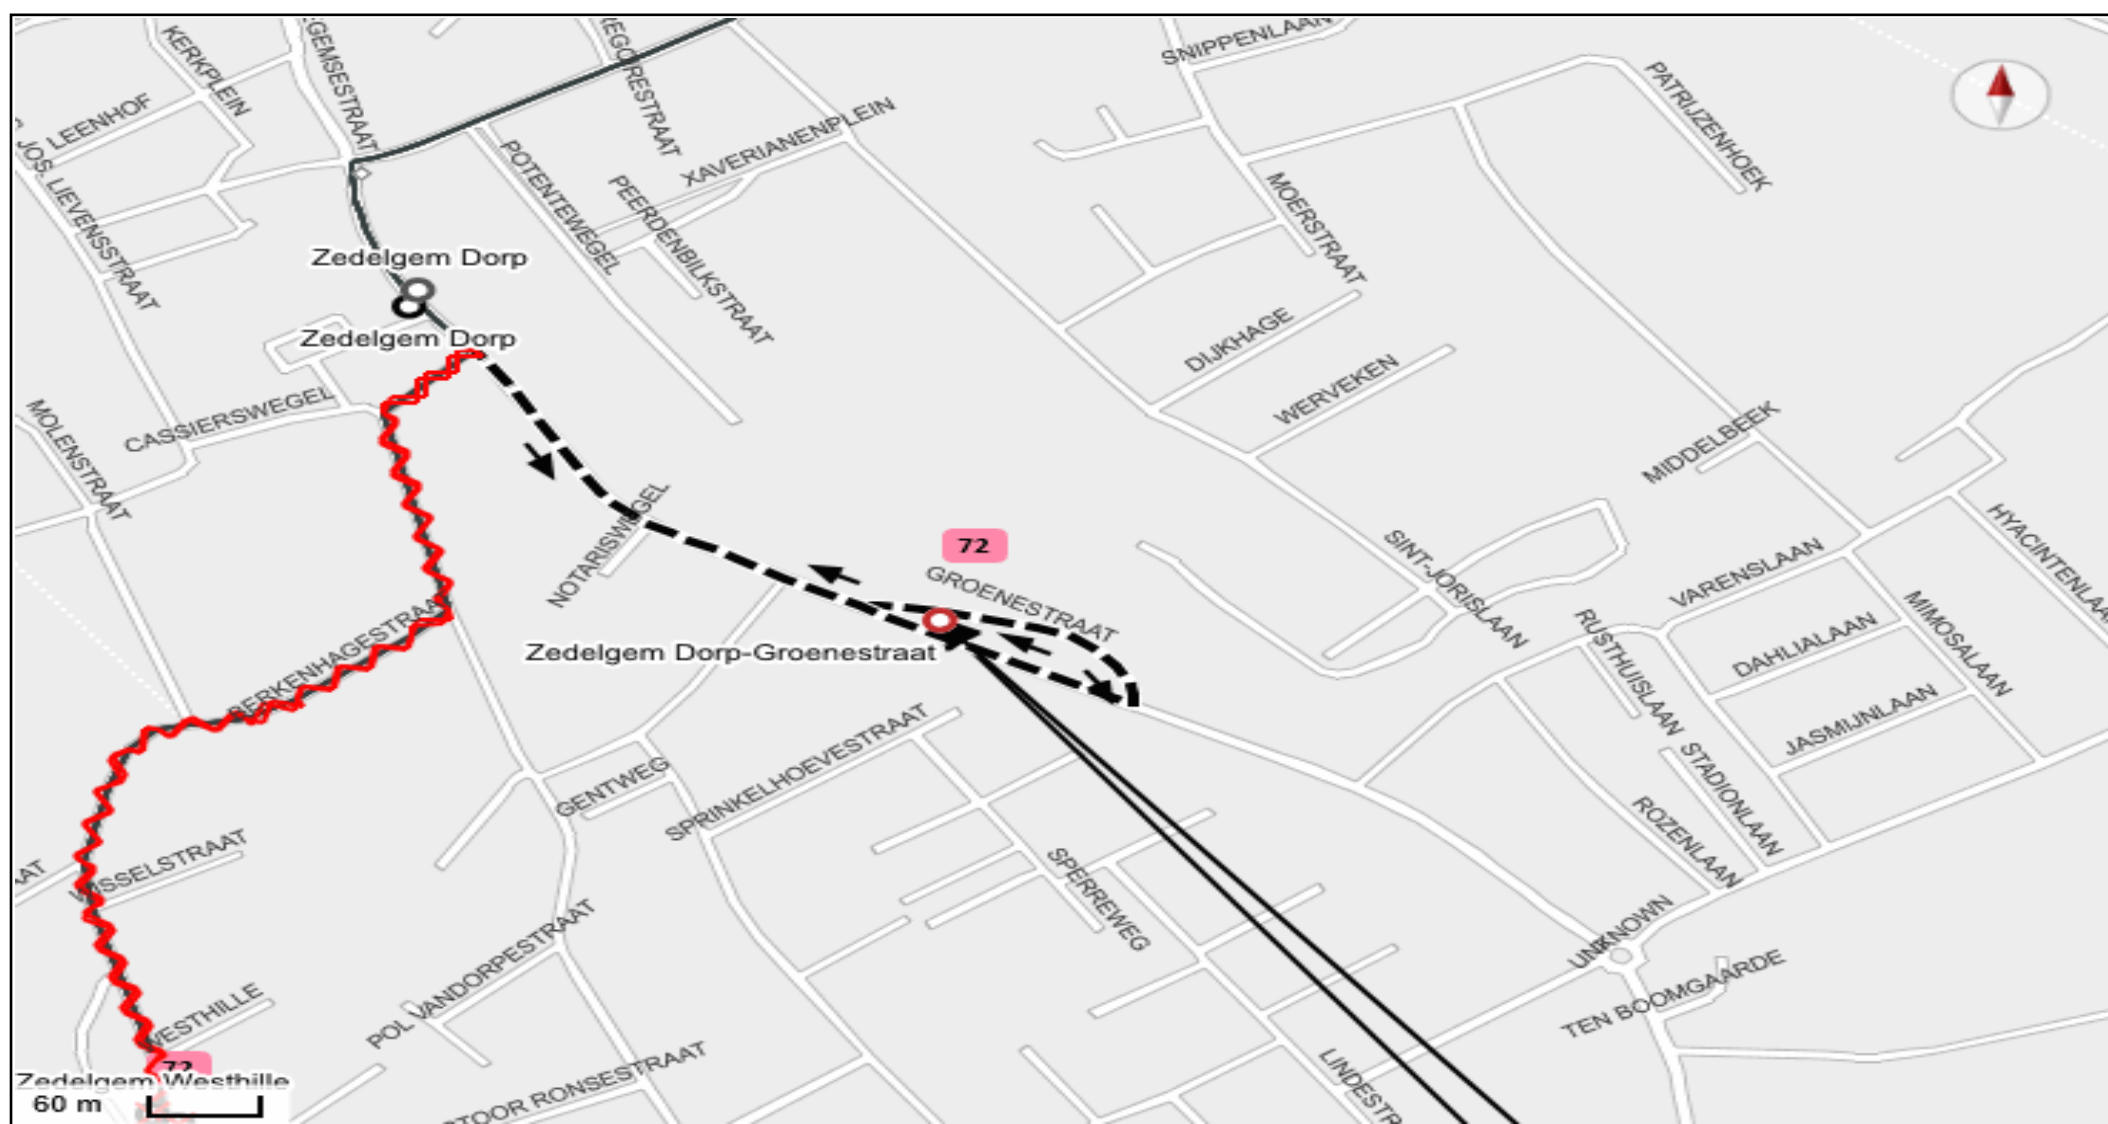

VERVANGHALTE

Voor lijn

72

Wegens

Asfalteringswerken Berkenhagestraat

Periode

Van dinsdag 26 september 2023 tot en met woensdag 27 september 2023

Niet-bediende haltes

- Zedelgem : Westhille, Borsbeek, Molendam, Driewege

Vervanghaltes

- Zedelgem : Dorp, Dorp-Groenestraat (tijdelijk)

Legende

	niet-bediende halte		vervanghalte		nieuwe reisweg
	afgeschafte reisweg		vervanghalte (tijdelijk)		richting