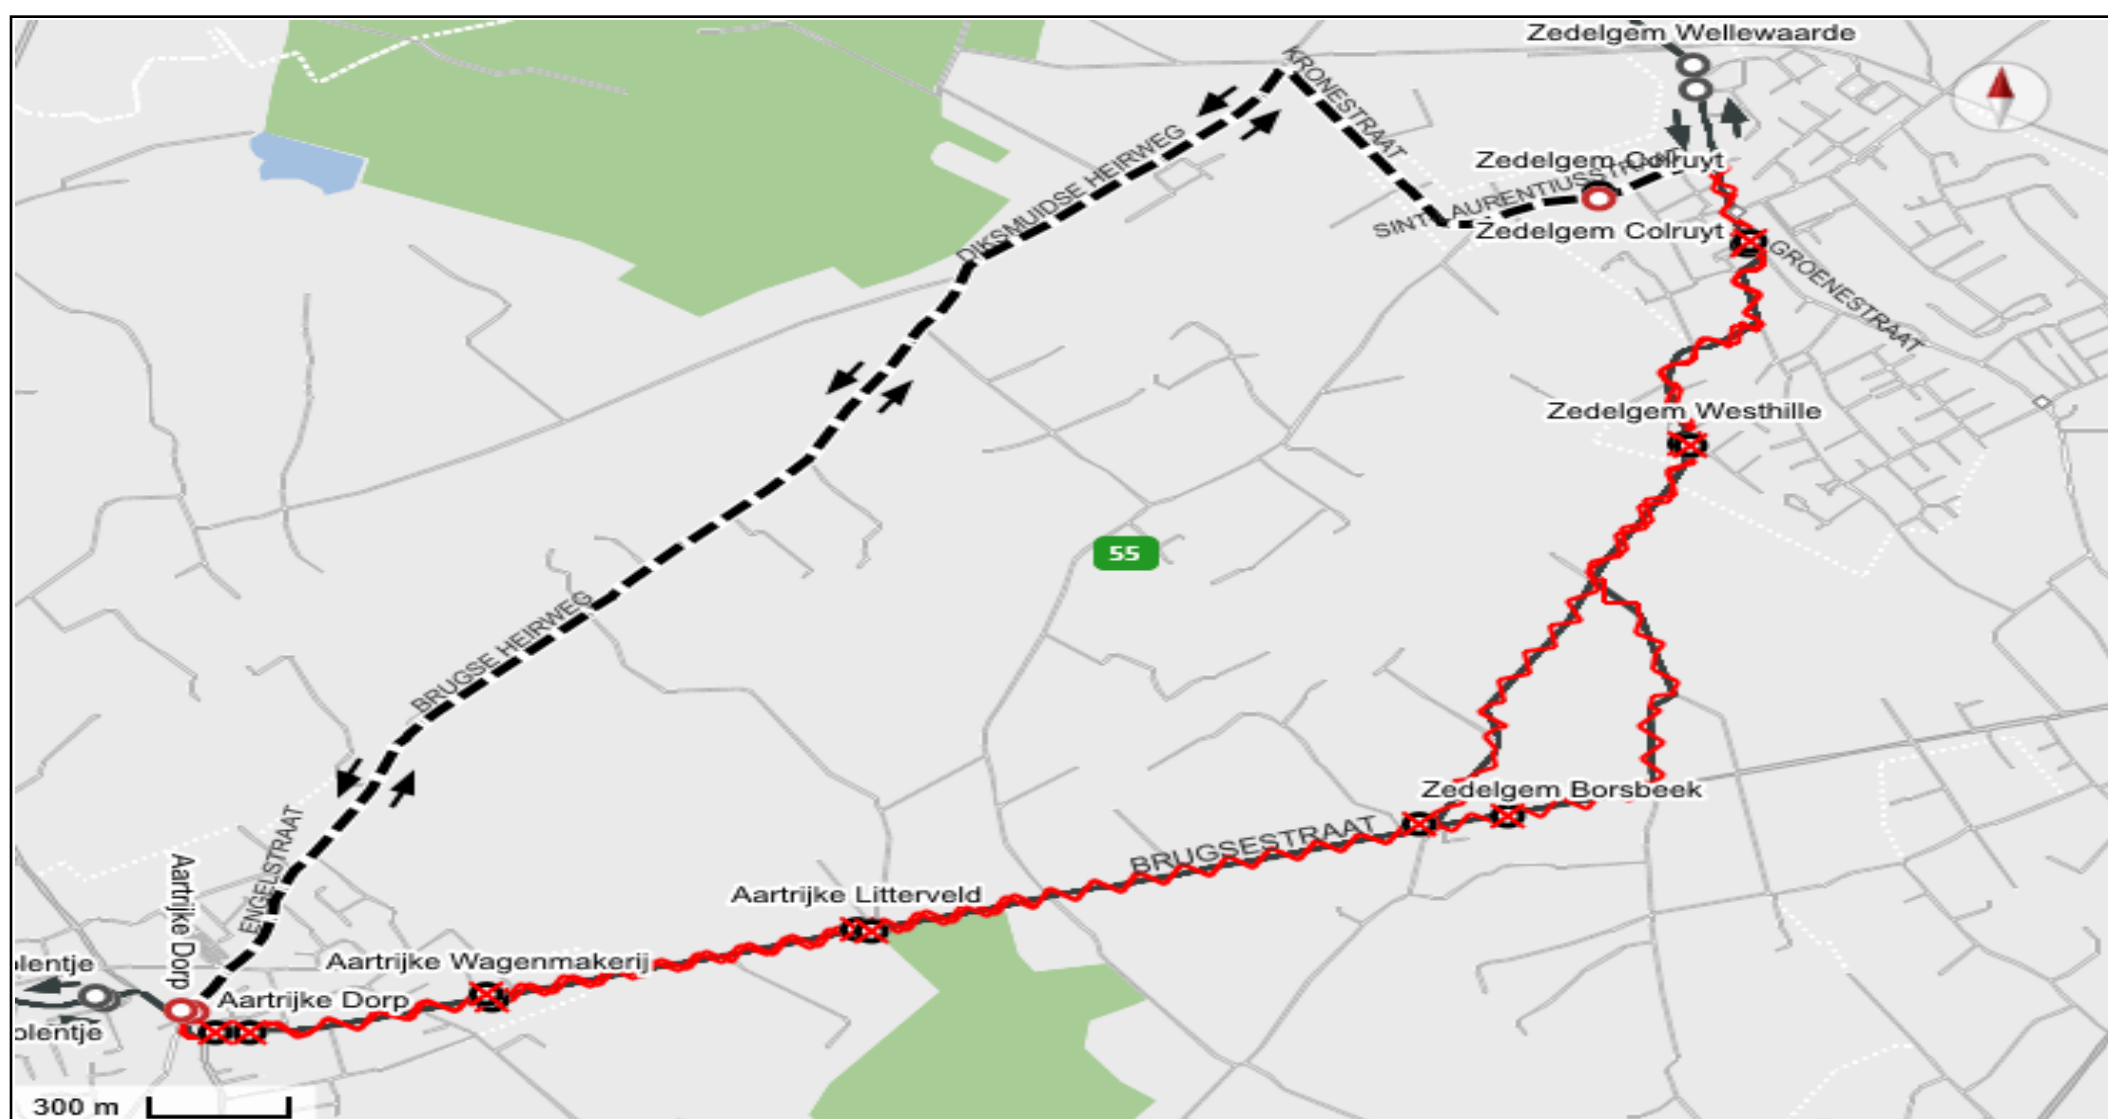

VERVANGHALTE

Voor lijn

55

Wegens

Asfalteringswerken Berkenhagestraat

Periode

Van dinsdag 26 september 2023 tot en met woensdag 27 september 2023

Niet-bediende haltes

- Zedelgem : Dorp, Westhille, Borsbeek
- Aartrijke : Litterveld, Wagenmakerij, Dorp

Vervanghaltes

- Zedelgem : Colruyt
- Aartrijke : Dorp (tijdelijk)

Legende

	niet-bediende halte		vervanghalte		nieuwe reisweg
	afgeschafte reisweg		vervanghalte (tijdelijk)		richting