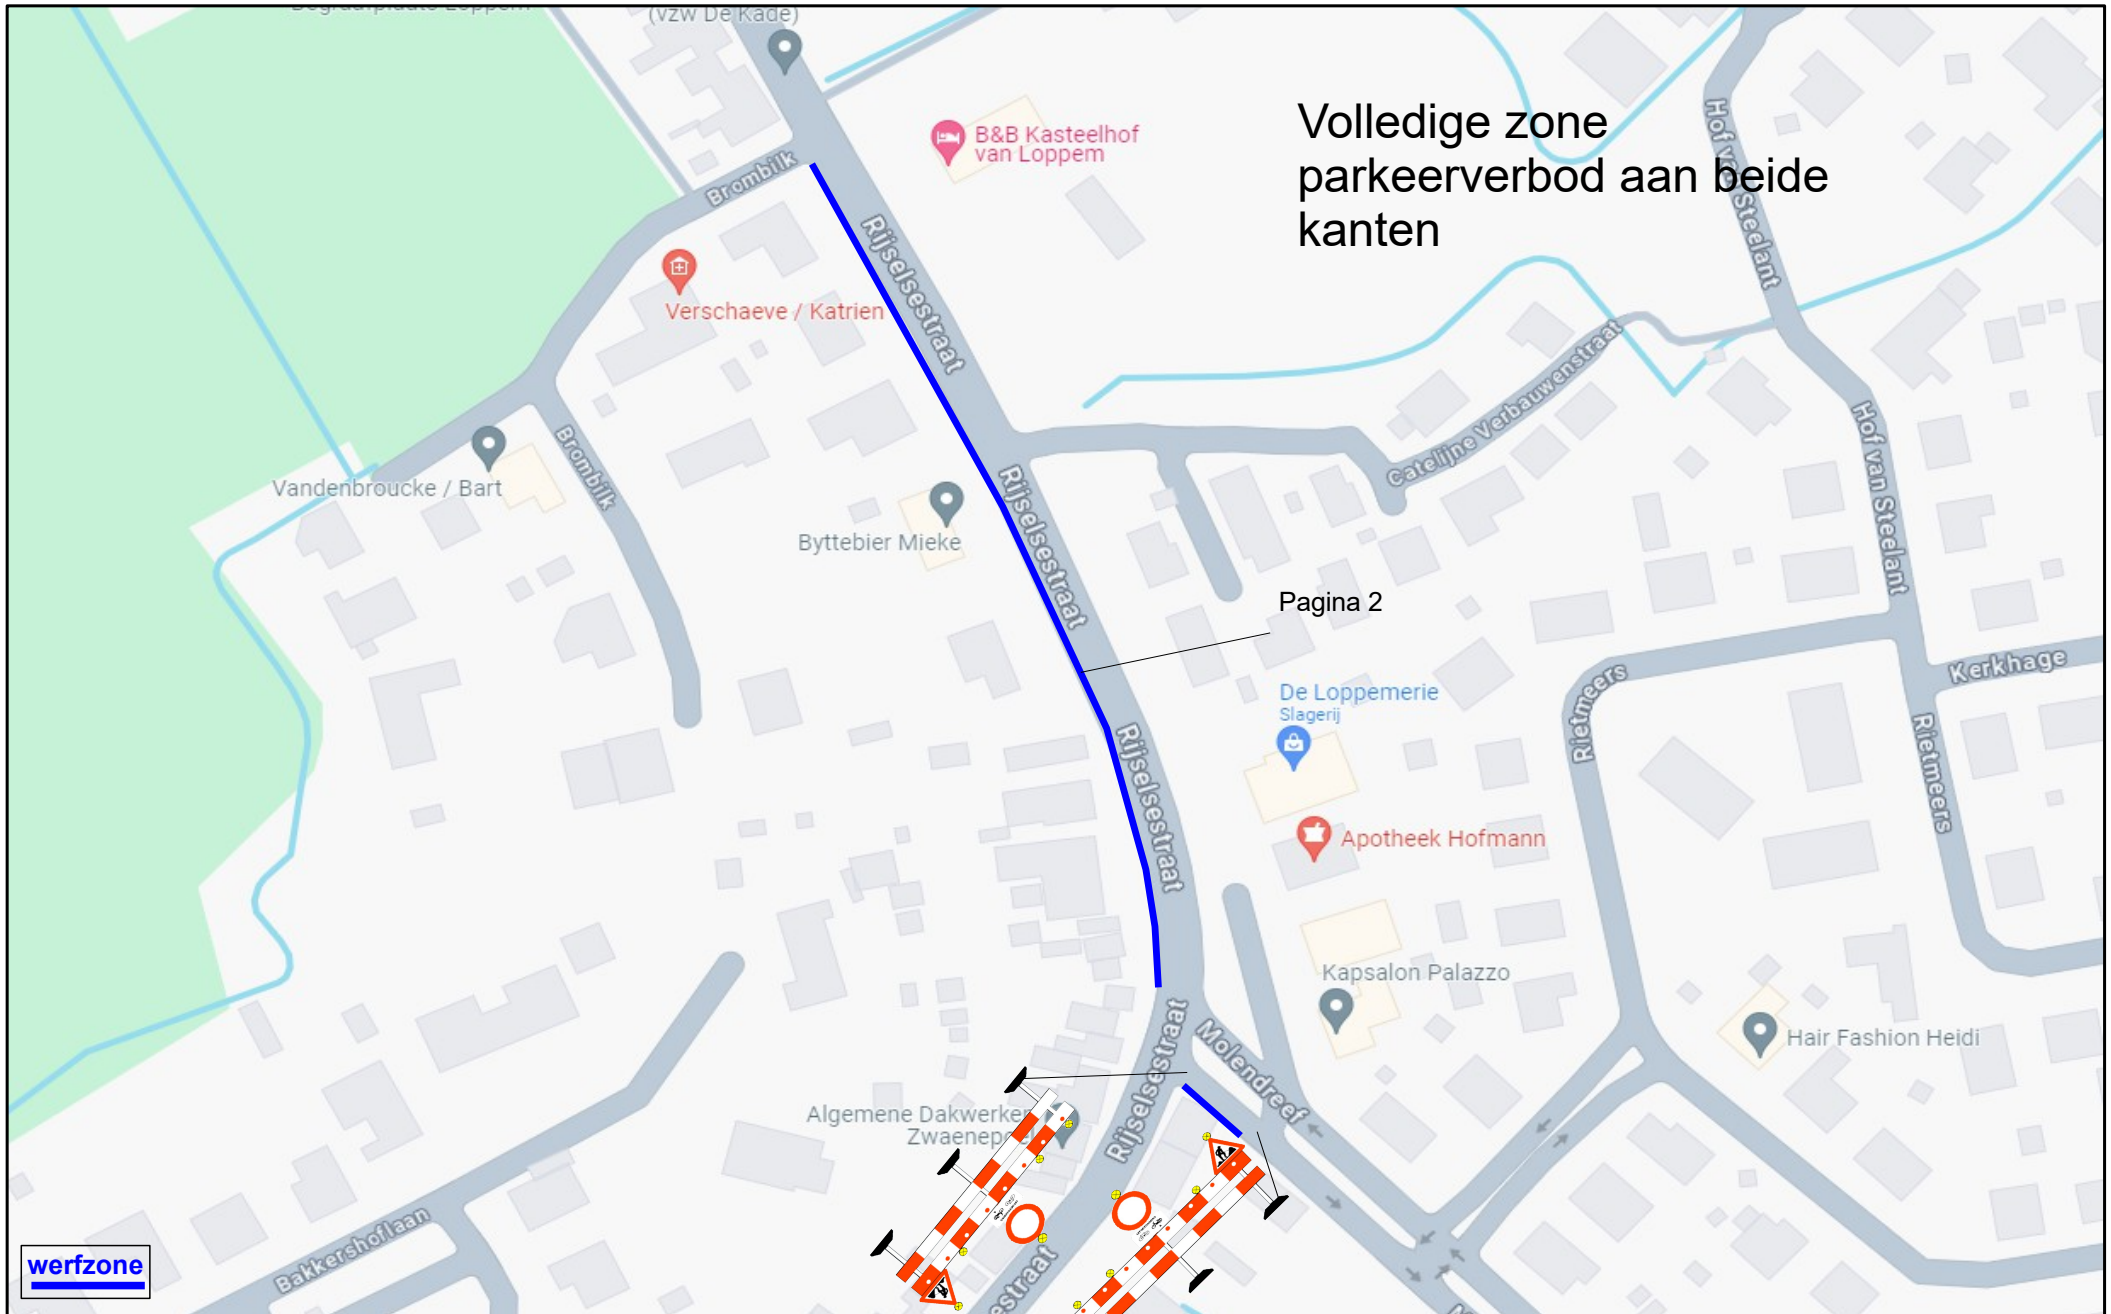

Signalisatieplan: Zedelgem – Rijselsestraat (van 18/03 tem 29/03)
DNW 2030.7264

Signalisatieplan: Zedelgem – Rijselsestraat (van 18/03 tem 29/03)
DNW 2030.7264

Signalisatieplan: Zedelgem – Rijselsestraat (Enkelrichting van 03/04 tem 26/04)
DNW 2030.7264

Signalisatieplan: Zedelgem – Rijselsestraat (Enkelrichting van 03/04 tem 26/04, fietsomleiding)
DNW 2030.7264

Signalisatieplan: Zedelgem – Dorp (van 03/04 tem 26/04)
DNW 2030.7264

Volledige zone
parkeerverbod aan beide
kanten

werfzone

Signalisatieplan: Zedelgem – Dorp (van 03/04 tem 26/04)
DNW 2030.7264