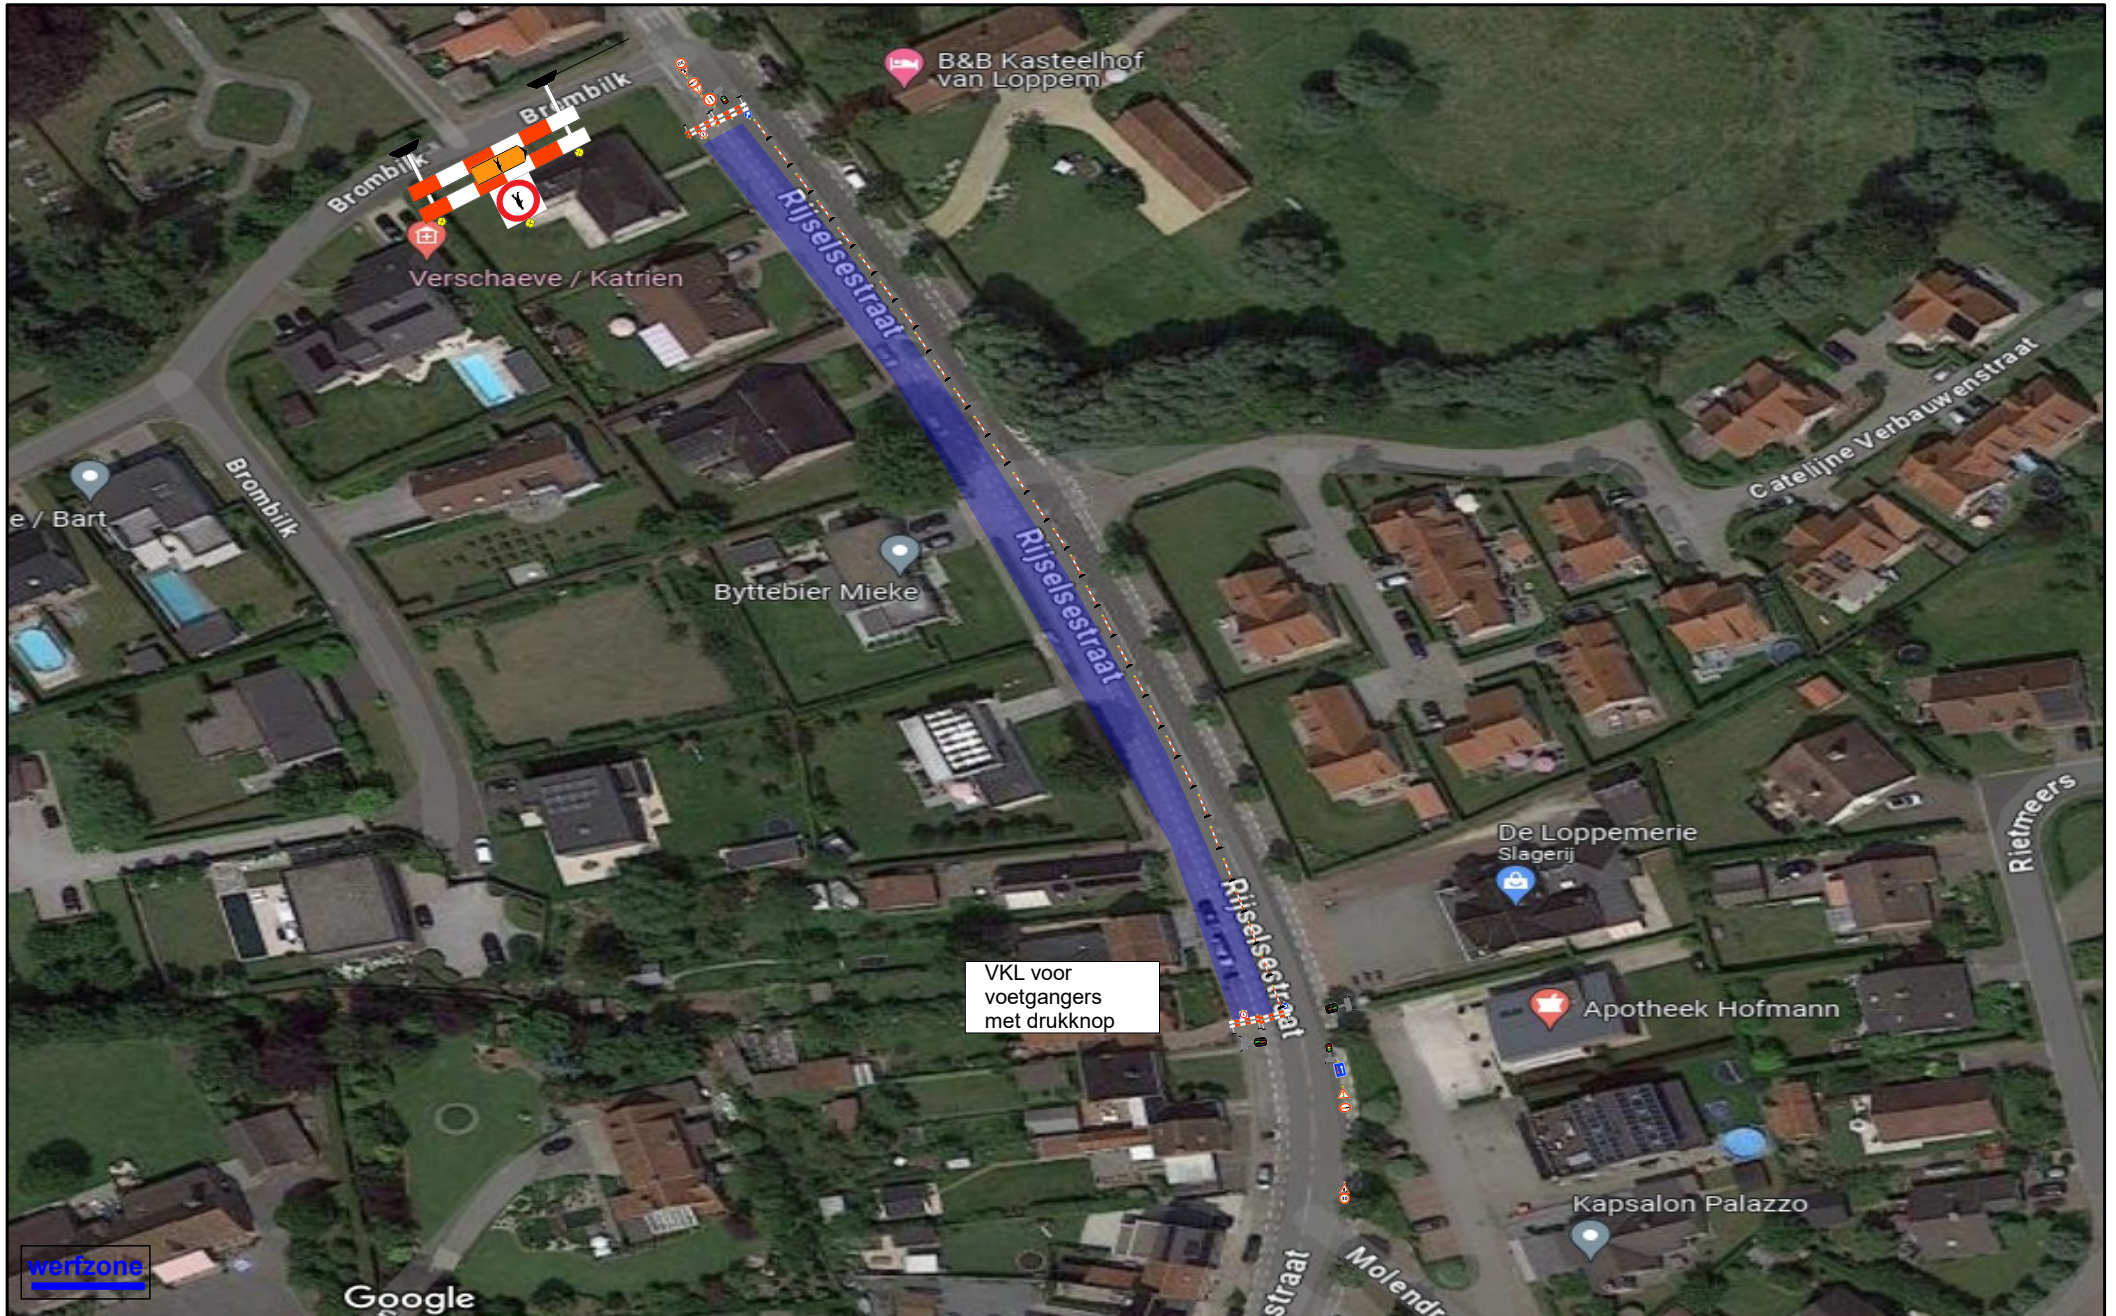

Signalisatieplan: Zedelgem – Rijselsestraat (van 18/03 tem 29/03)
DNW 2030.7264

Signalisatieplan: Zedelgem – Rijselsestraat (van 18/03 tem 29/03)
DNW 2030.7264

Signalisatieplan: Zedelgem – Rijselsestraat (Enkelrichting van 03/04 tem 26/04)
DNW 2030.7264

Signalisatieplan: Zedelgem – Rijselsestraat (Enkelrichting van 03/04 tem 26/04, fietsomleiding)
DNW 2030.7264

Signalisatieplan: Zedelgem – Dorp (van 03/04 tem 26/04)
DNW 2030.7264

Volledige zone
parkeerverbod aan beide
kanten

werfzone

Signalisatieplan: Zedelgem – Dorp (van 03/04 tem 26/04)
DNW 2030.7264