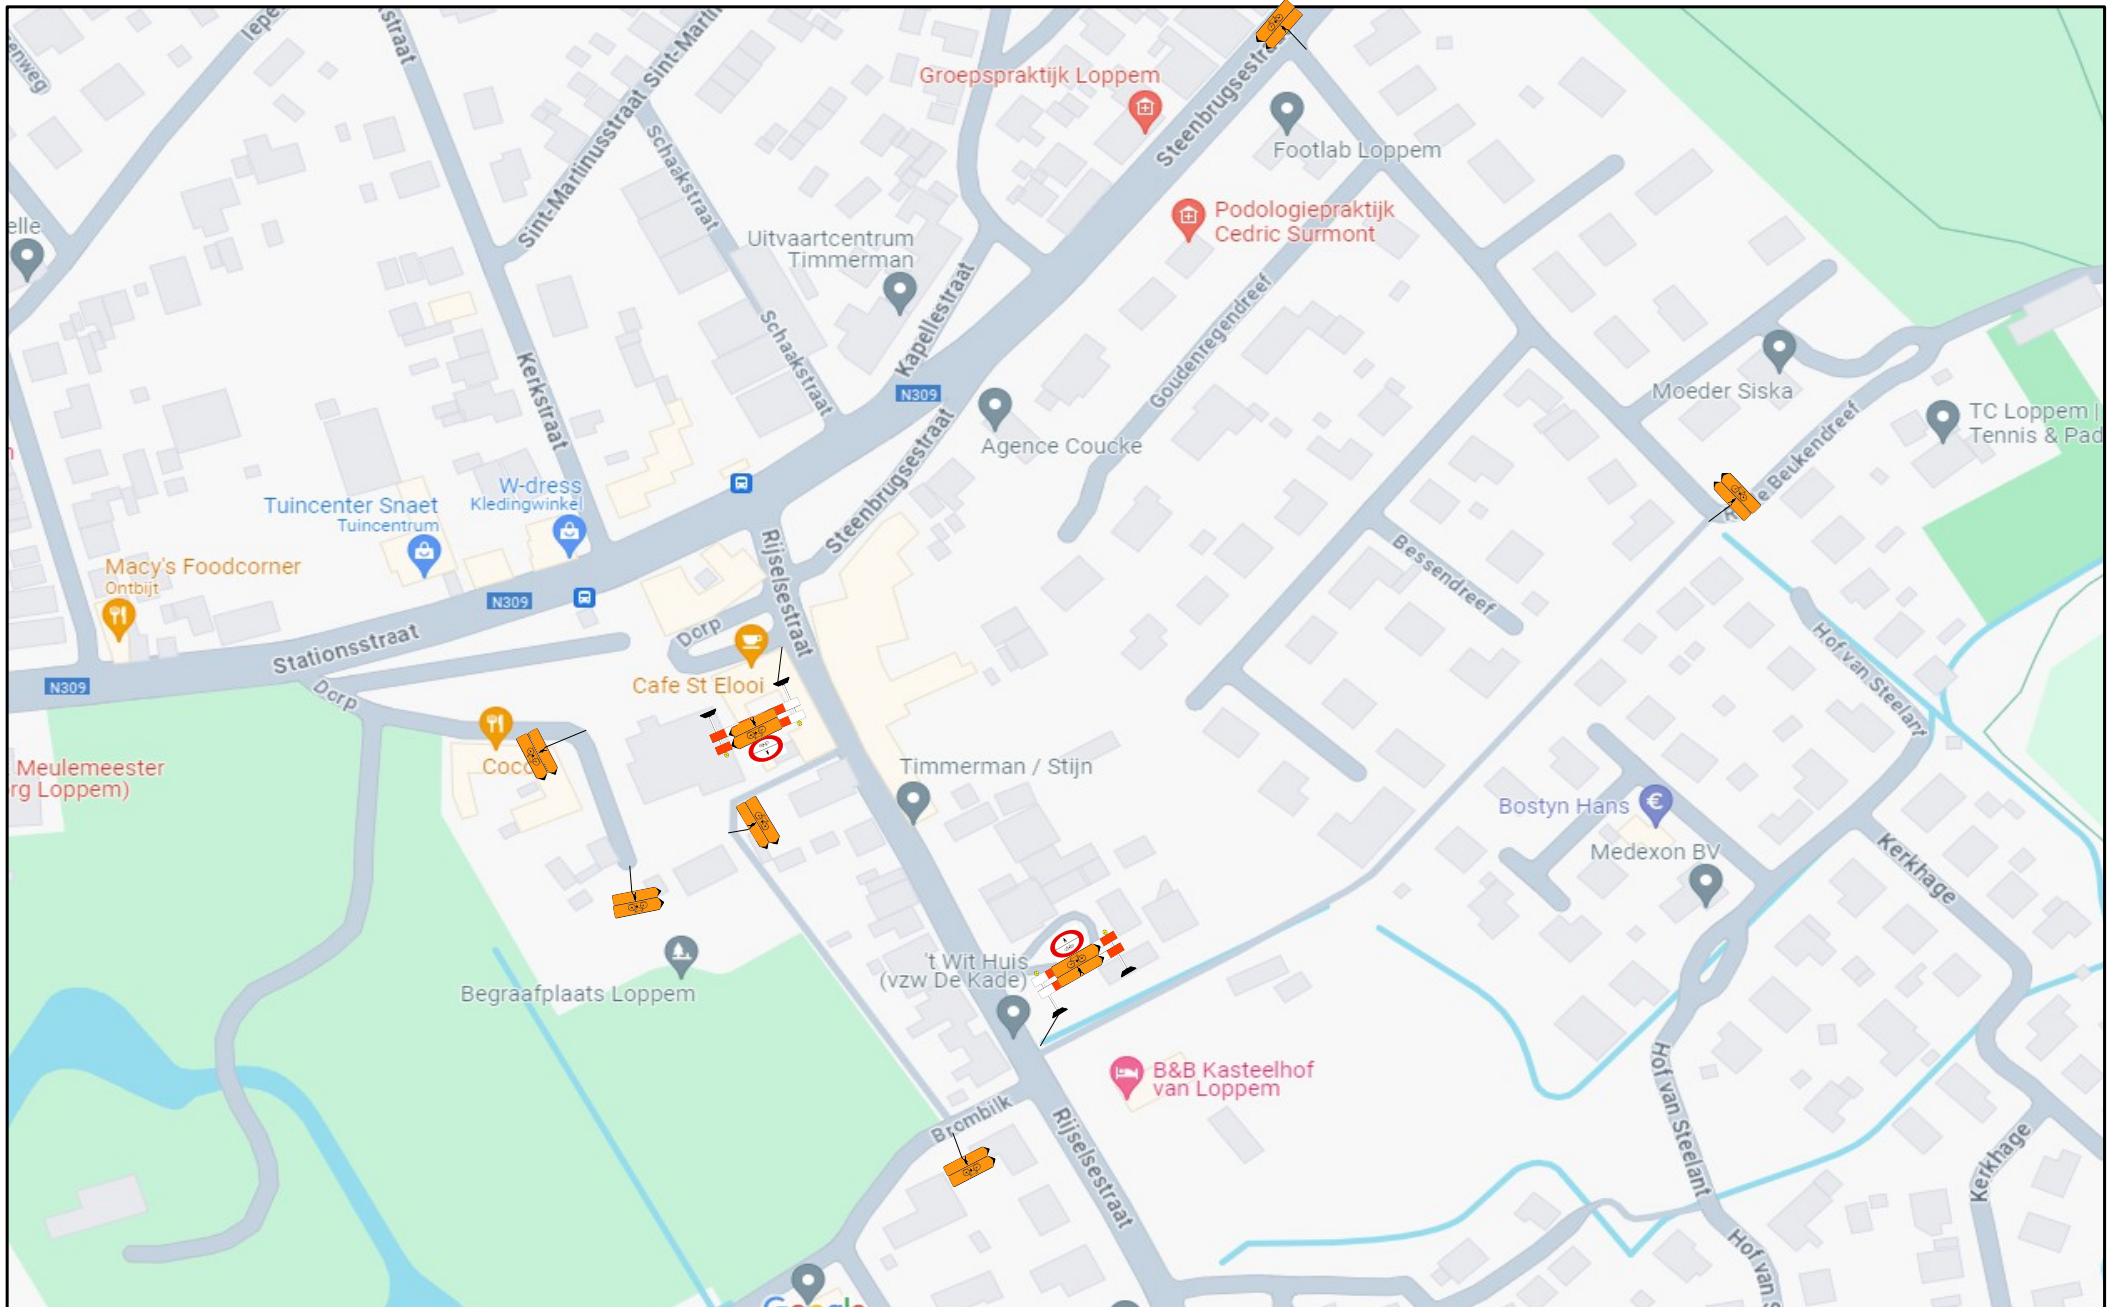

Signalisatieplan: Zedelgem – Rijselsestraat (van 18/03 tem 29/03)
DNW 2030.7264

Signalisatieplan: Zedelgem – Rijselsestraat (van 18/03 tem 29/03)
DNW 2030.7264

Signalisatieplan: Zedelgem – Rijselsestraat (Enkelrichting van 03/04 tem 26/04)
DNW 2030.7264

Signalisatieplan: Zedelgem – Rijselsestraat (Enkelrichting van 03/04 tem 26/04, fietsomleiding)
DNW 2030.7264

Signalisatieplan: Zedelgem – Dorp (van 03/04 tem 26/04)
DNW 2030.7264

Volledige zone
parkeerverbod aan beide
kanten

werfzone

Signalisatieplan: Zedelgem – Dorp (van 03/04 tem 26/04)
DNW 2030.7264