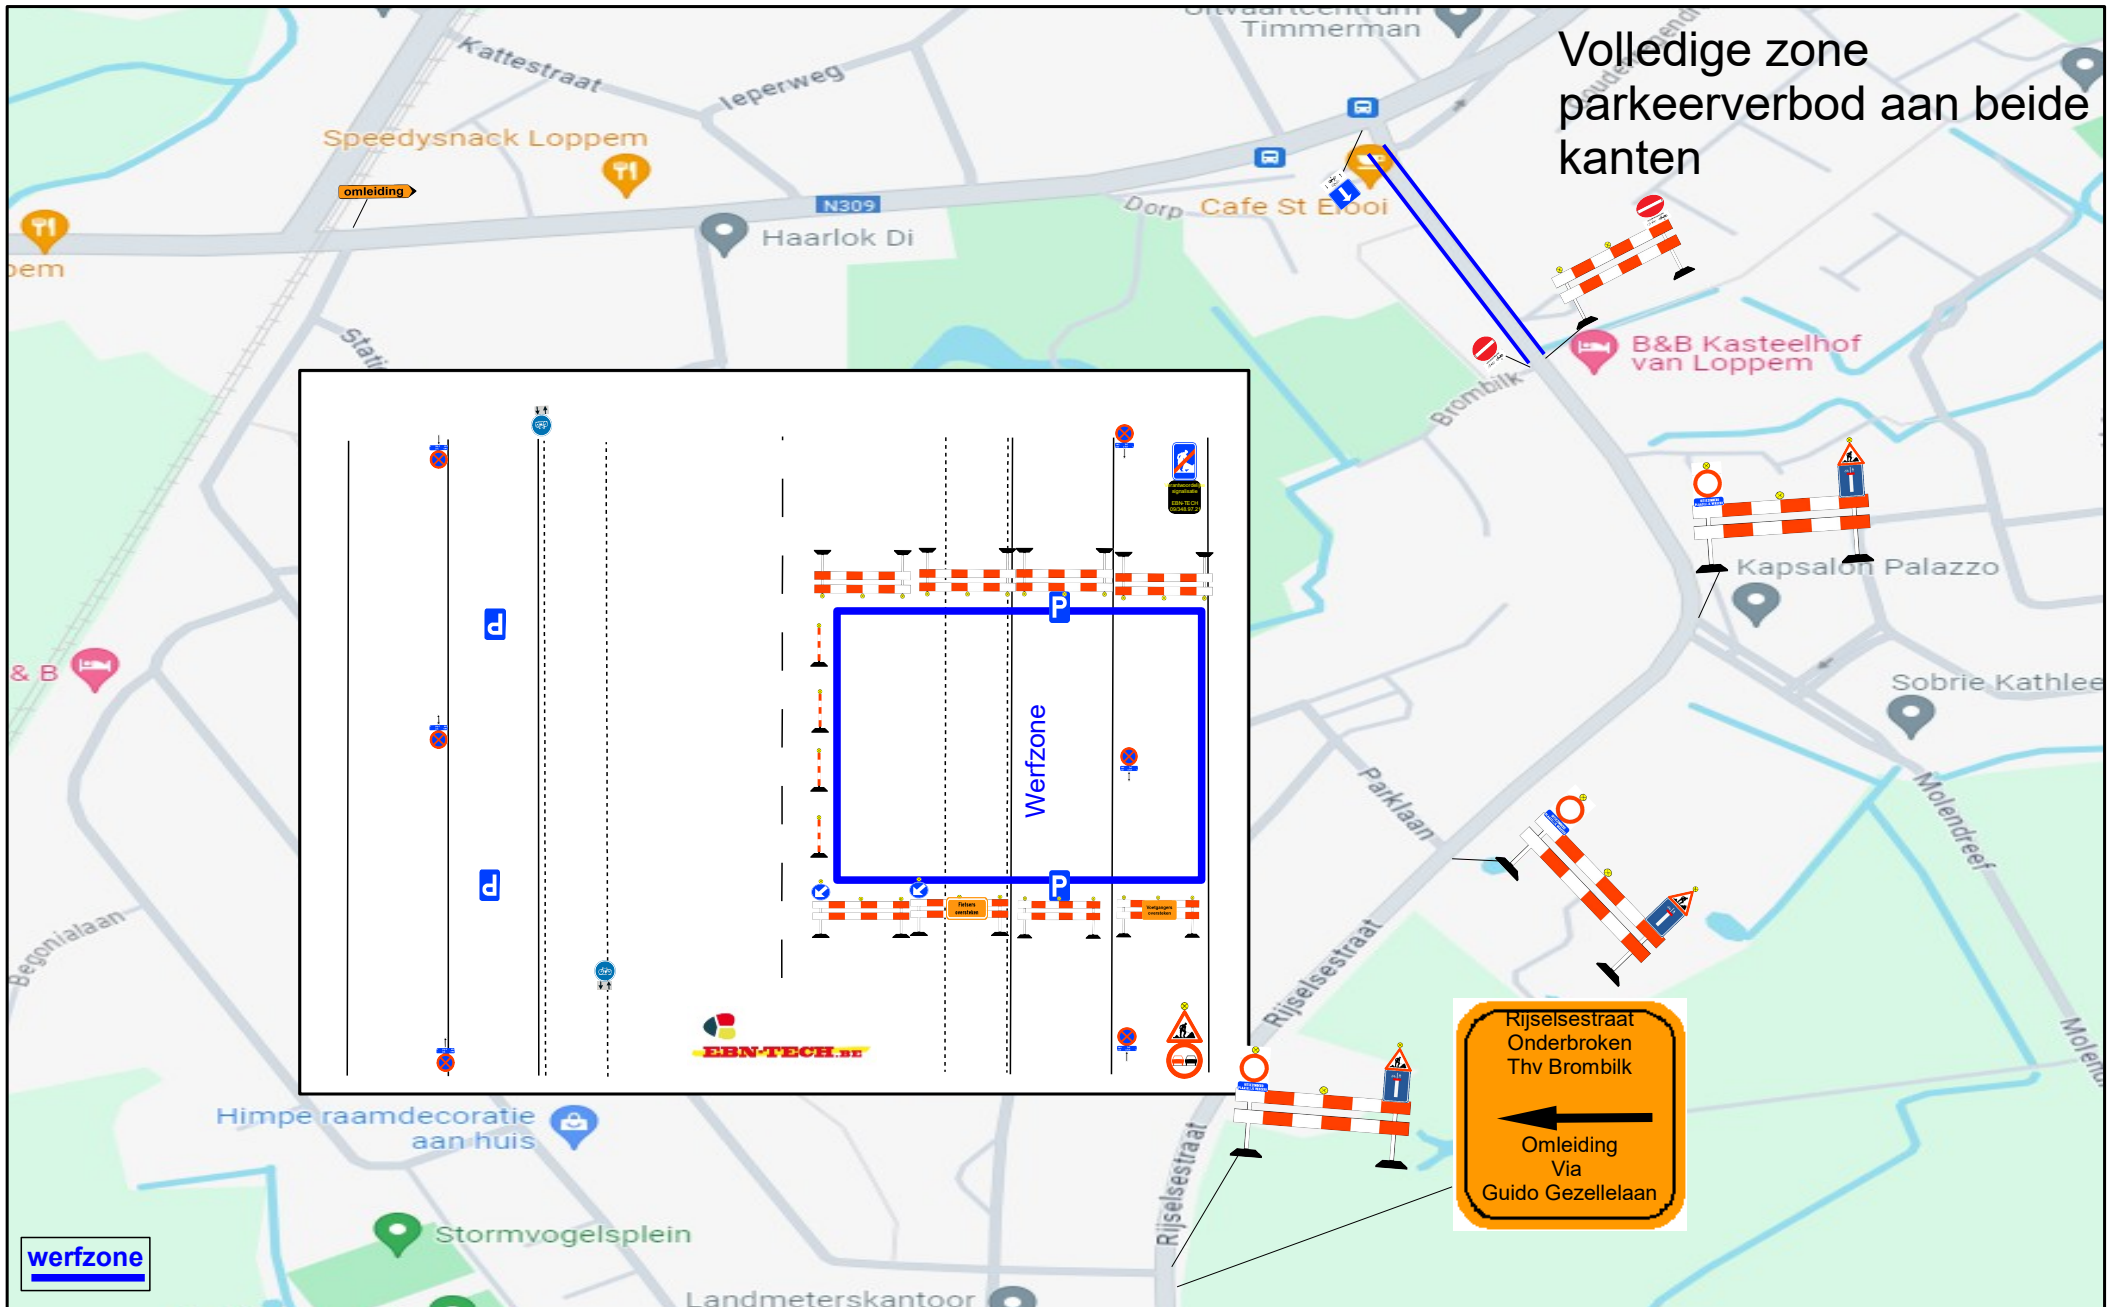

Signalisatieplan: Zedelgem – Rijselsestraat (van 18/03 tem 29/03)
DNW 2030.7264

Signalisatieplan: Zedelgem – Rijselsestraat (van 18/03 tem 29/03)
DNW 2030.7264

Signalisatieplan: Zedelgem – Rijselsestraat (Enkelrichting van 03/04 tem 26/04)
DNW 2030.7264

Signalisatieplan: Zedelgem – Rijselsestraat (Enkelrichting van 03/04 tem 26/04, fietsomleiding)
DNW 2030.7264

Signalisatieplan: Zedelgem – Dorp (van 03/04 tem 26/04)
DNW 2030.7264

Volledige zone
parkeerverbod aan beide
kanten

werfzone

Signalisatieplan: Zedelgem – Dorp (van 03/04 tem 26/04)
DNW 2030.7264