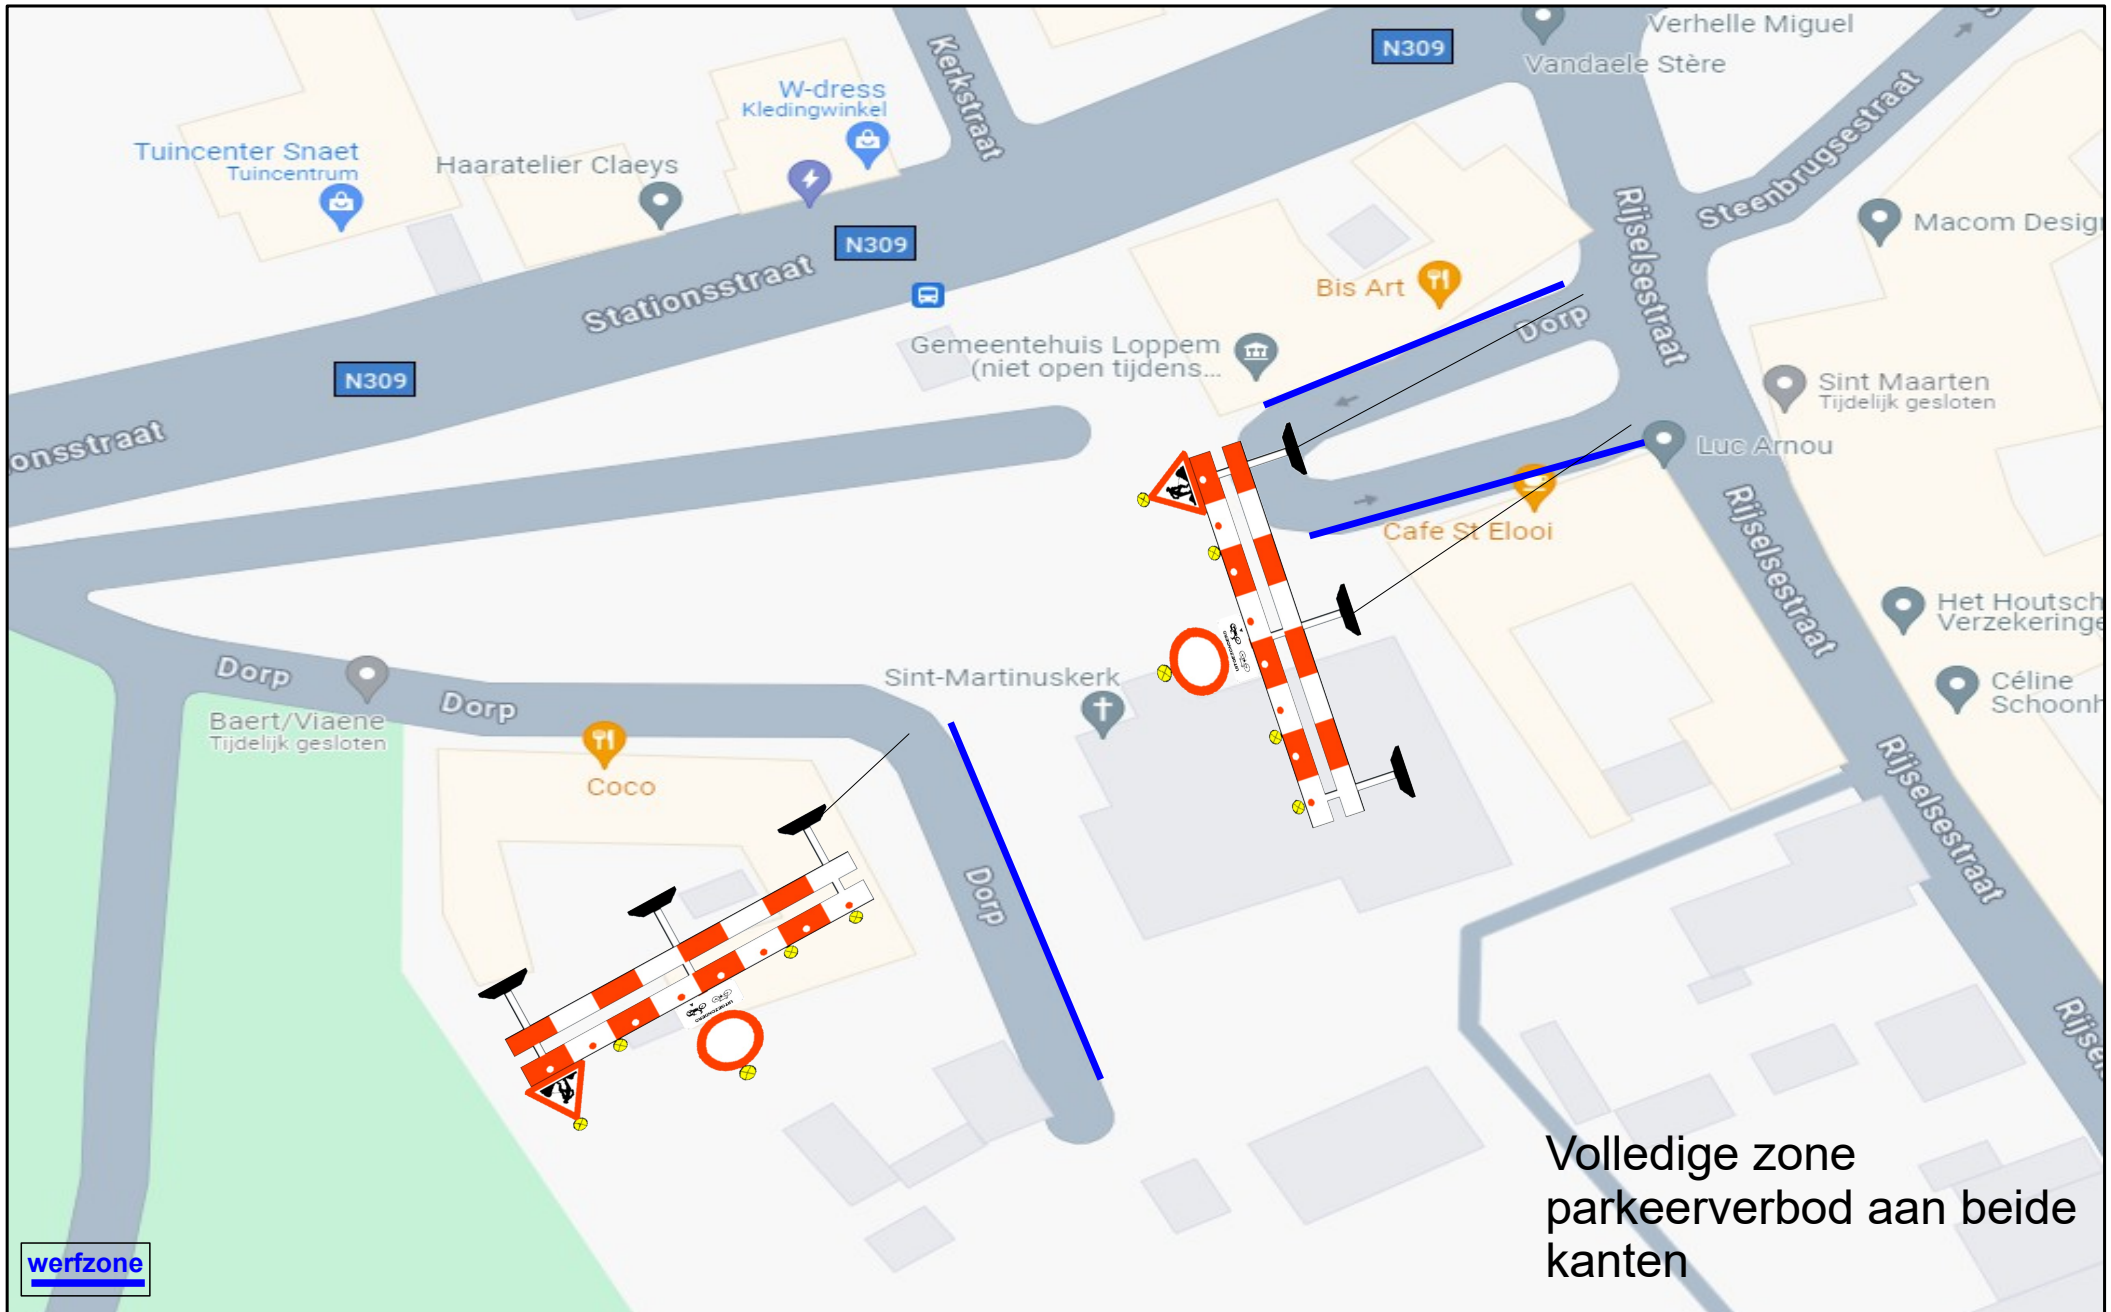

Signalisatieplan: Zedelgem – Rijselsestraat (van 18/03 tem 29/03)
DNW 2030.7264

Signalisatieplan: Zedelgem – Rijselsestraat (van 18/03 tem 29/03)
DNW 2030.7264

Signalisatieplan: Zedelgem – Rijselsestraat (Enkelrichting van 03/04 tem 26/04)
DNW 2030.7264

Signalisatieplan: Zedelgem – Rijselsestraat (Enkelrichting van 03/04 tem 26/04, fietsomleiding)
DNW 2030.7264

Signalisatieplan: Zedelgem – Dorp (van 03/04 tem 26/04)
DNW 2030.7264

Volledige zone
parkeerverbod aan beide
kanten

werfzone

Signalisatieplan: Zedelgem – Dorp (van 03/04 tem 26/04)
DNW 2030.7264