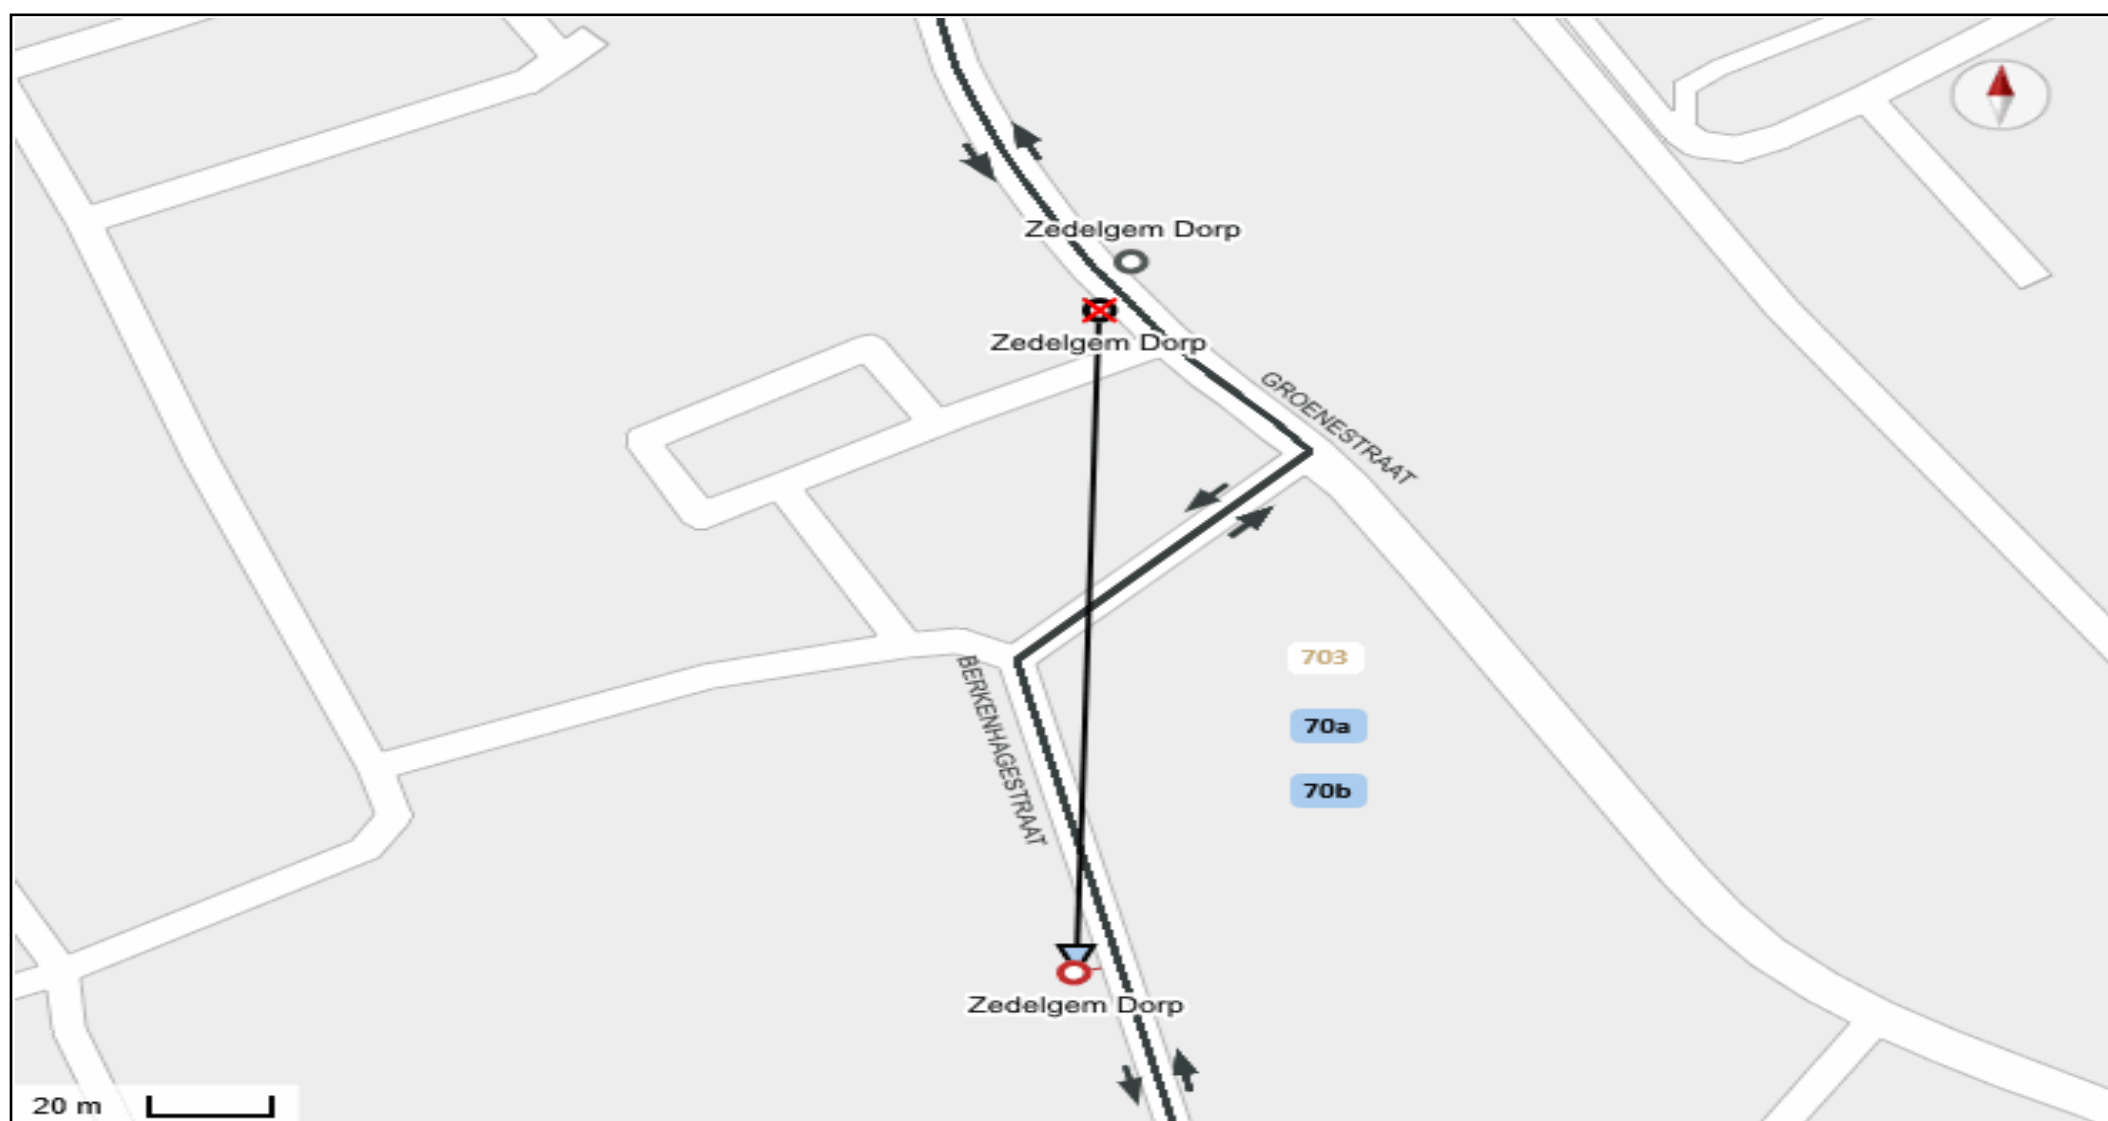

nieuwe reisweg
 richting

VERVANGHALTE

Voor lijnen

703

70a

70b

Wegens

Halte Dorp in werfzone

Periode

Van zaterdag 31 augustus 2024 tot en met vrijdag 27 september 2024

Niet-bediende halte

- Zedelgem : Dorp

Vervanghalte

- Zedelgem : Dorp (tijdelijk)

Legende

niet-bediende halte

afgeschafte reisweg

vervanghalte

vervanghalte (tijdelijk)

--- nieuwe reisweg

richting

VERVANGHALTE

Voor lijnen

703

70a

70b

Wegens

Halte Dorp in werfzone

Periode

Van zaterdag 31 augustus 2024 tot en met vrijdag 27 september 2024

Niet-bediende halte

- Zedelgem : Dorp