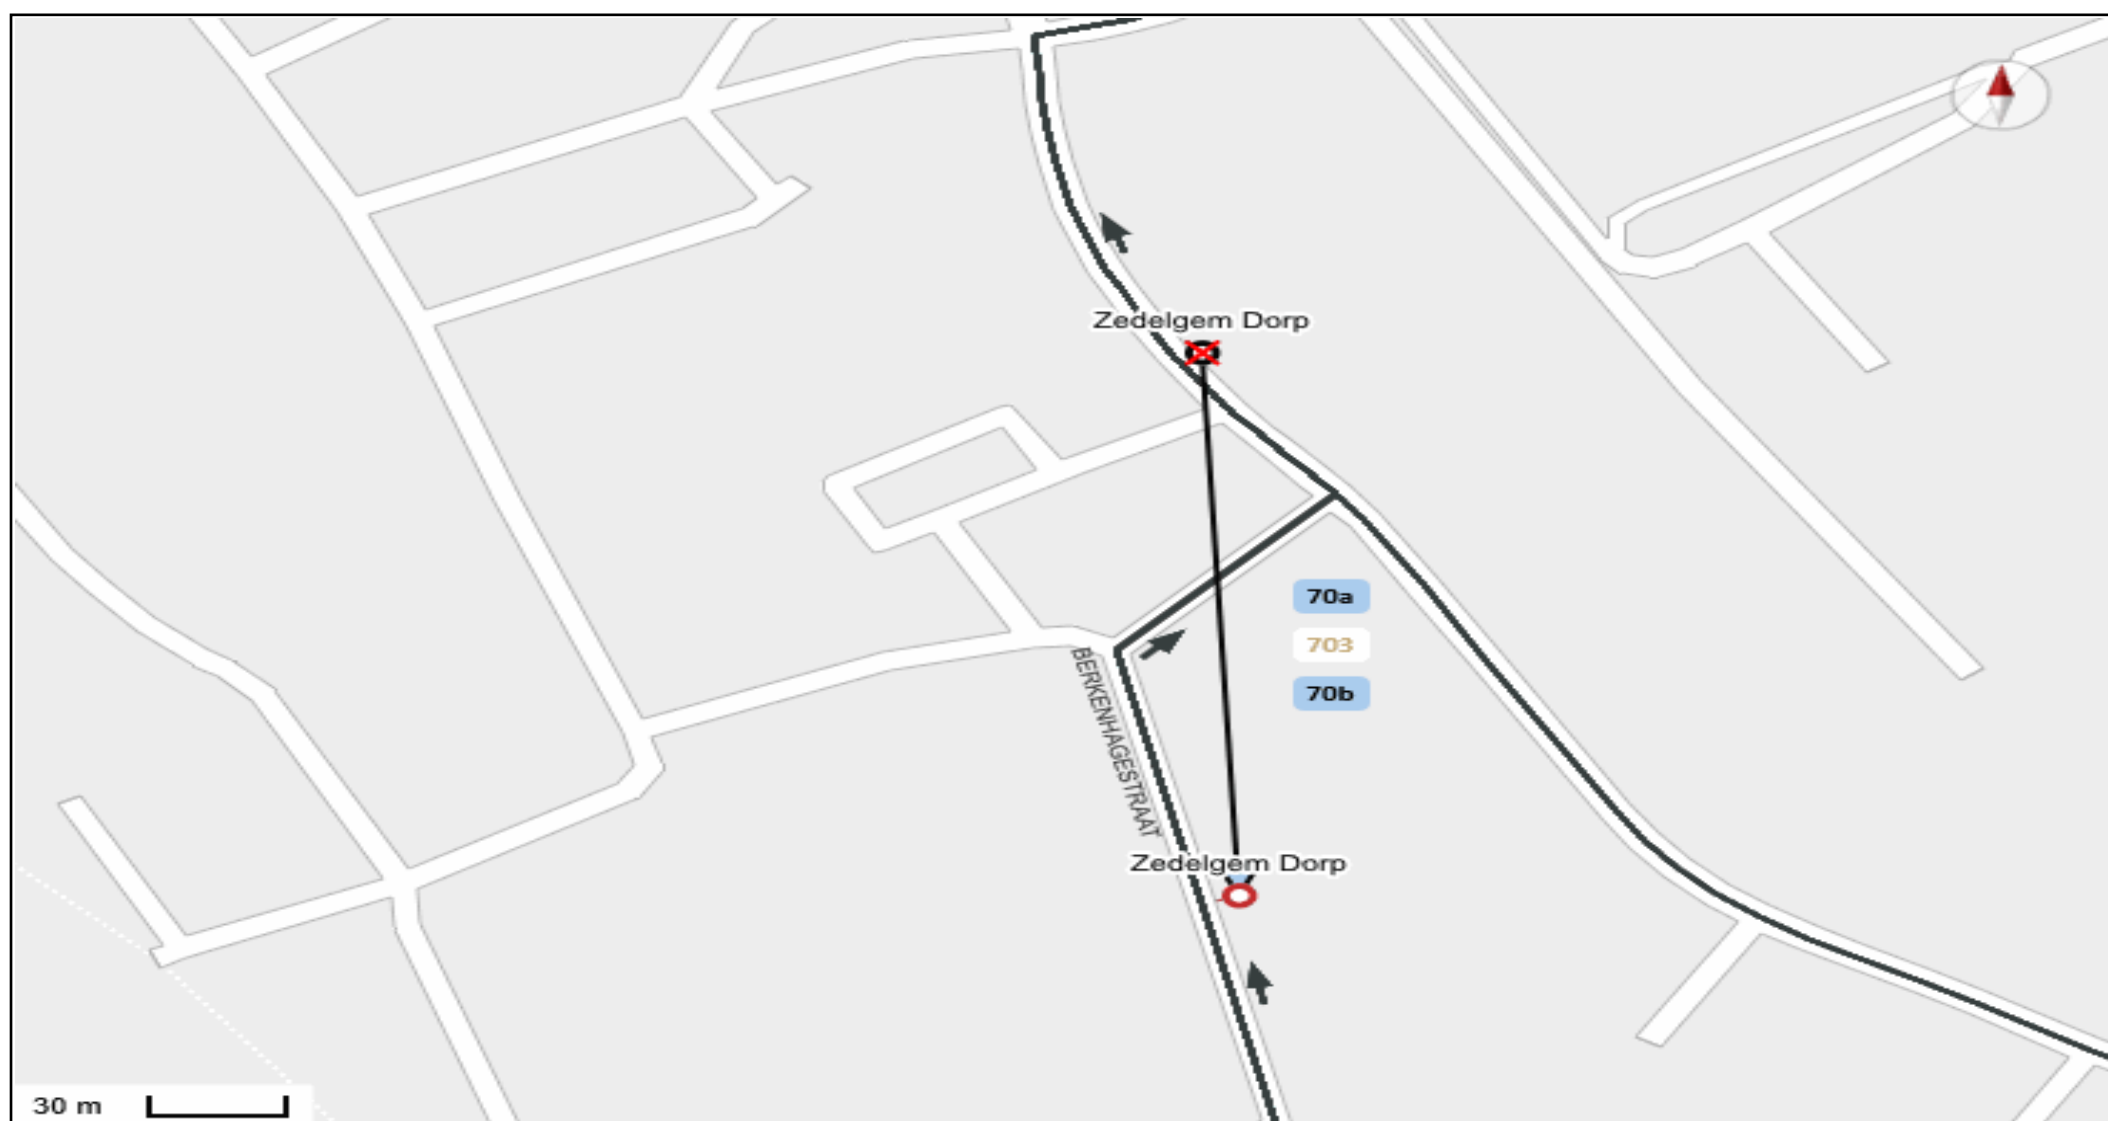

HALTE TIJDELIJK NIET BEDIEND

Voor lijnen

703

70a

70b

Wegens

Halte Dorp in werfzone

Periode

Van zaterdag 31 augustus 2024 tot en met vrijdag 27 september 2024

Niet-bediende halte

- Zedelgem : Dorp

Vervanghalte

- Zedelgem : Dorp (tijdelijk)

Legende

niet-bediende halte
 afgeschafte reisweg

vervanghalte
 vervanghalte (tijdelijk)

nieuwe reisweg
 richting

VERVANGHALTE

Voor lijnen

703

70a

70b

Wegens

Halte Dorp in werfzone