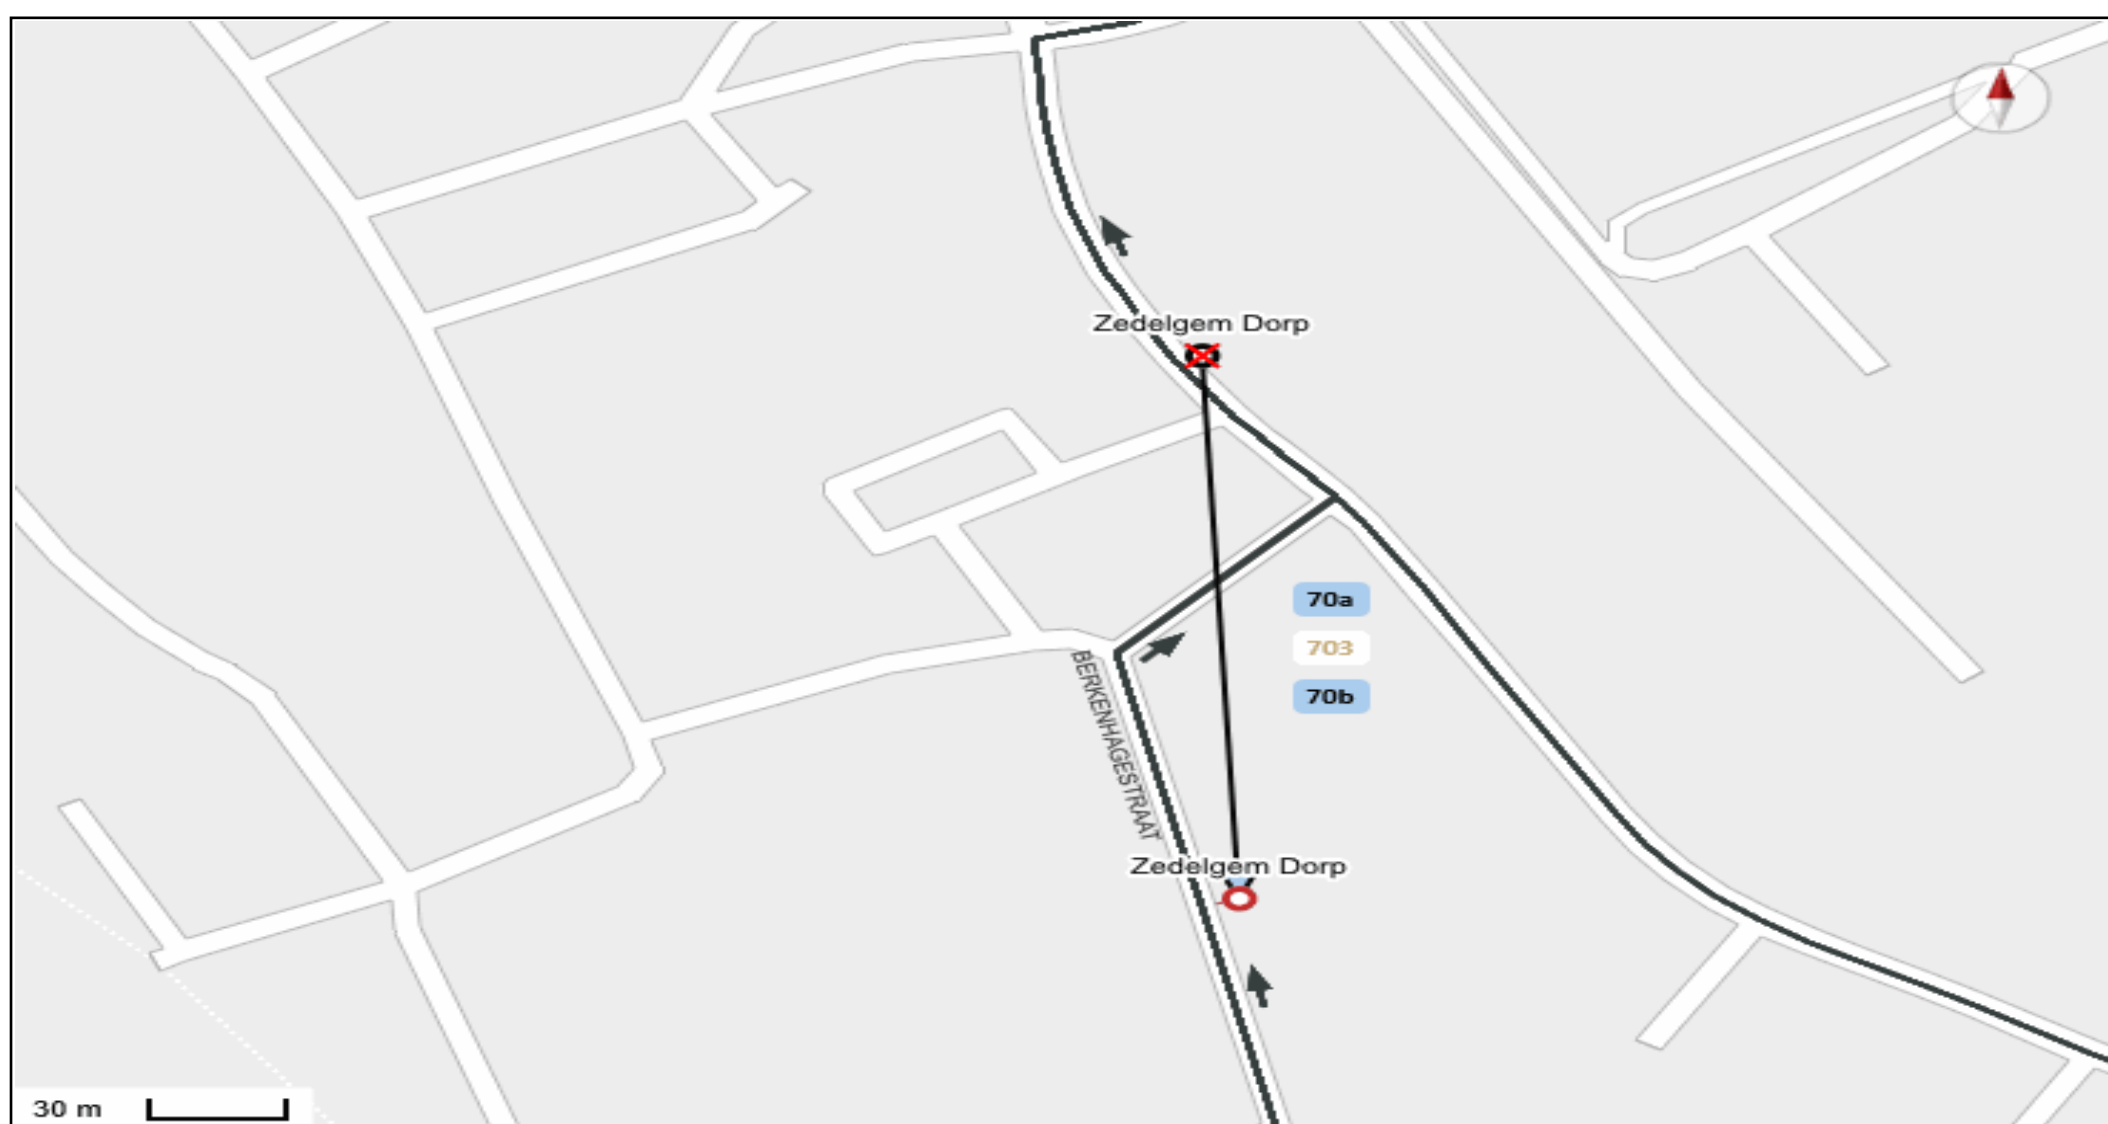

VERVANGHALTE

Voor lijnen

703

70a

70b

Wegens

Halte Dorp in werfzone

Periode

Van zaterdag 31 augustus 2024 tot en met vrijdag 27 september 2024

Niet-bediende halte

- Zedelgem : Dorp

Vervanghalte

- Zedelgem : Dorp (tijdelijk)

Legende

niet-bediende halte

afgeschafte reisweg

vervanghalte

vervanghalte (tijdelijk)

nieuwe reisweg

richting