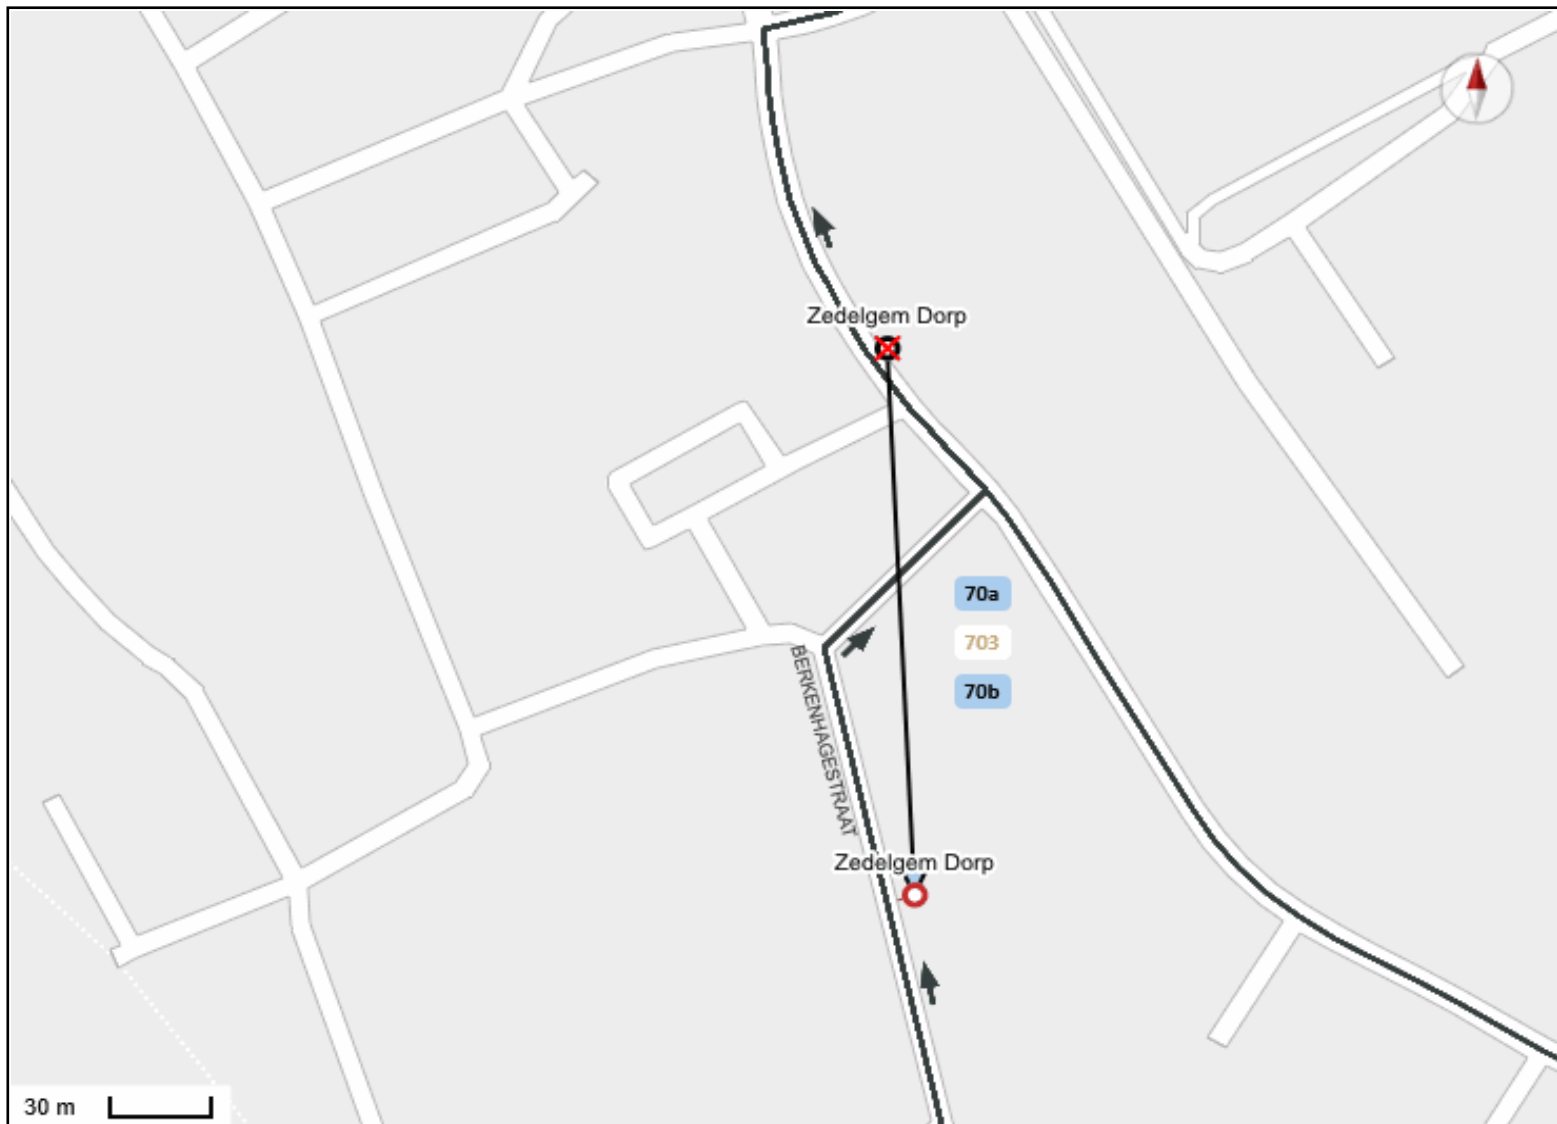

Kenmerk S24ZED0004

Verspreiding 118,122,125,132,274,279,283

Storing

Halte Dorp in werfzone in ZEDELGEM

Periode Van zaterdag 31 augustus 2024 tot en met vrijdag 27 september 2024

Lijnen 703 70a 70b

703 : Richting Brugge Station
70a : Richting Brugge Station
70a : Richting Zedelgem Dorp
70b : Richting Brugge Station
70b : Richting Zedelgem Dorp

Niet-bediende halte Zedelgem: Dorp (507552)

Vervanghalte Zedelgem: Dorp (565752) (tijdelijk)

Alternatieve reisweg Normale reisweg. Vervanghalte ZEDELGEMDORP in de BERKENHAGESTRAAT.

Gelieve dispatching op te roepen bij onvoorziene obstakels.

Storing

Halte Dorp in werfzone in ZEDELGEM

HALTE TIJDELIJK NIET BEDIEND

Voor lijnen

703

70a

70b

Wegens

nieuwe reisweg
 richting

VERVANGHALTE

Voor lijnen

703

70a

70b

Wegens

Halte Dorp in werfzone