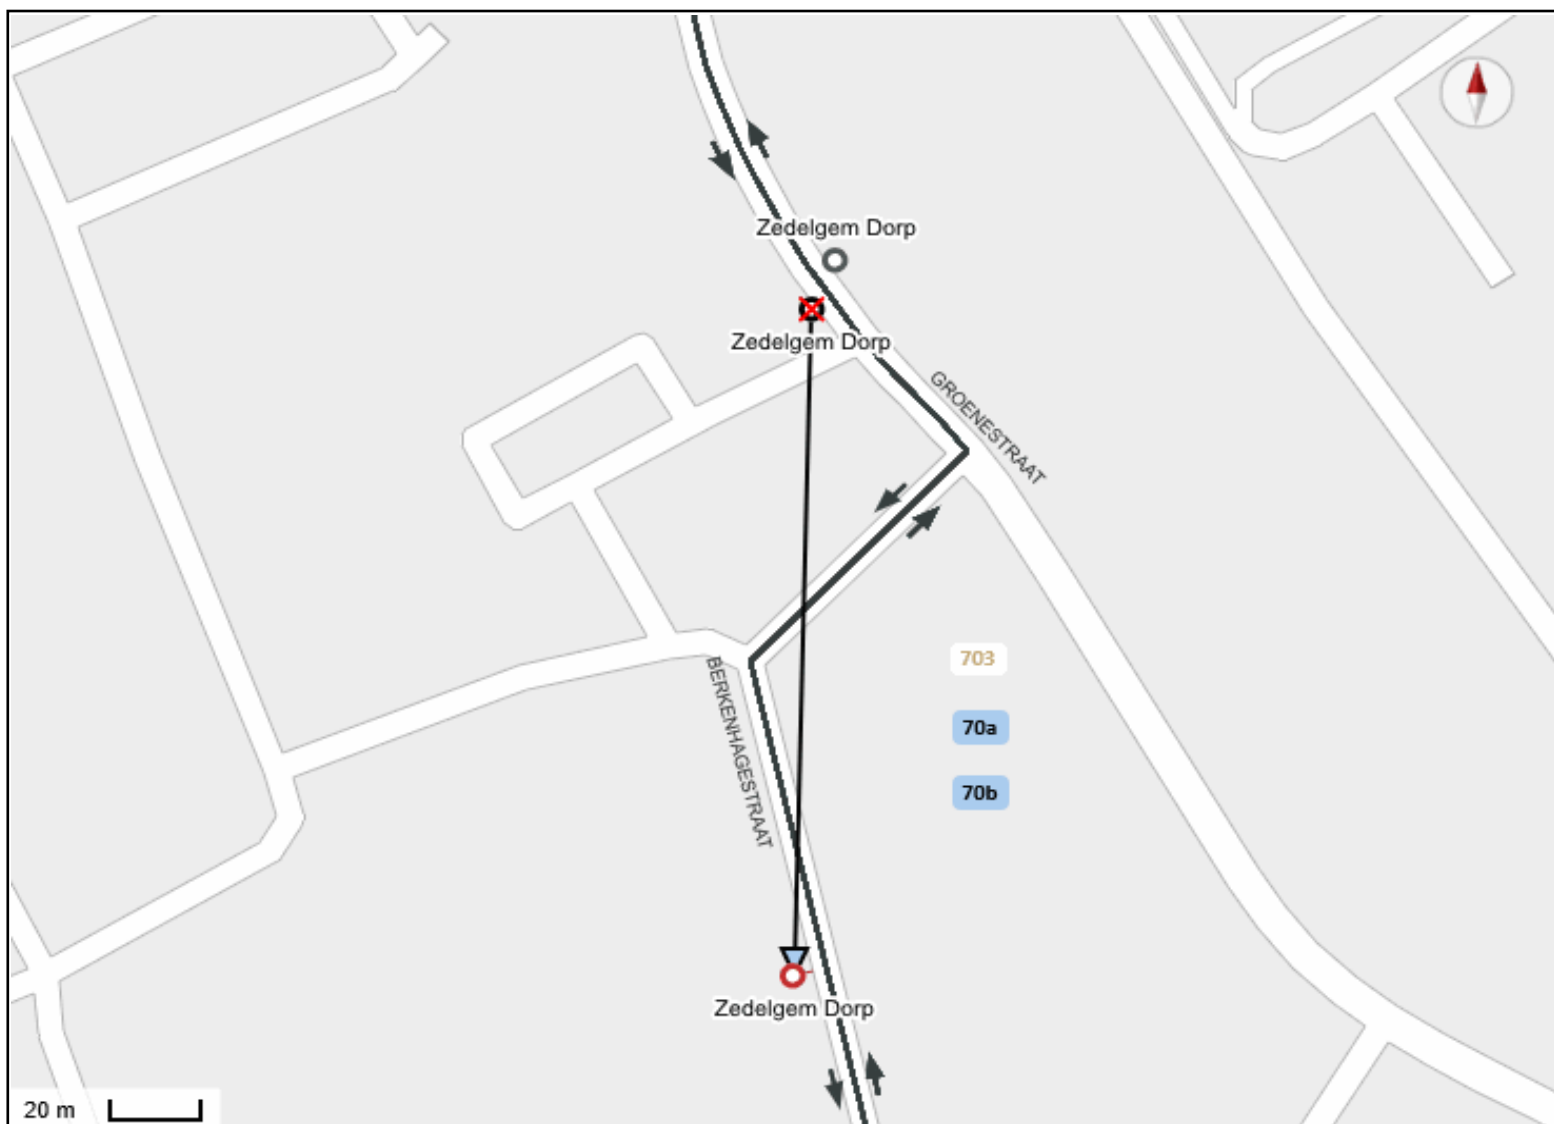

Storing

Halte Dorp in werfzone in ZEDELGEM

Periode Van zaterdag 31 augustus 2024 tot en met vrijdag 27 september 2024

Lijnen 703 70a 70b

703 : Richting Leke Dorp

Niet-bediende halte Zedelgem: Dorp (502552)

Vervanghalte Zedelgem: Dorp (552552) (tijdelijk)

Alternatieve reisweg Volg normale reisweg. Vervanghalte ZEDELGEM DORP in BERKENHAGESTRAAT.

Gelieve dispatching op te roepen bij onvoorziene obstakels.

Contact 0496 567135

Kenmerk S24ZED0004

Verspreiding 118,122,125,132,274,279,283

Storing

Halte Dorp in werfzone in ZEDELGEM

Periode Van zaterdag 31 augustus 2024 tot en met vrijdag 27 september 2024

Lijnen 703 70a 70b

703 : Richting Brugge Station
70a : Richting Brugge Station
70a : Richting Zedelgem Dorp
70b : Richting Brugge Station
70b : Richting Zedelgem Dorp

Niet-bediende halte Zedelgem: Dorp (507552)

Vervanghalte Zedelgem: Dorp (565752) (tijdelijk)

Alternatieve reisweg Normale reisweg. Vervanghalte ZEDELGEMDORP in de BERKENHAGESTRAAT.

Gelieve dispatching op te roepen bij onvoorziene obstakels.