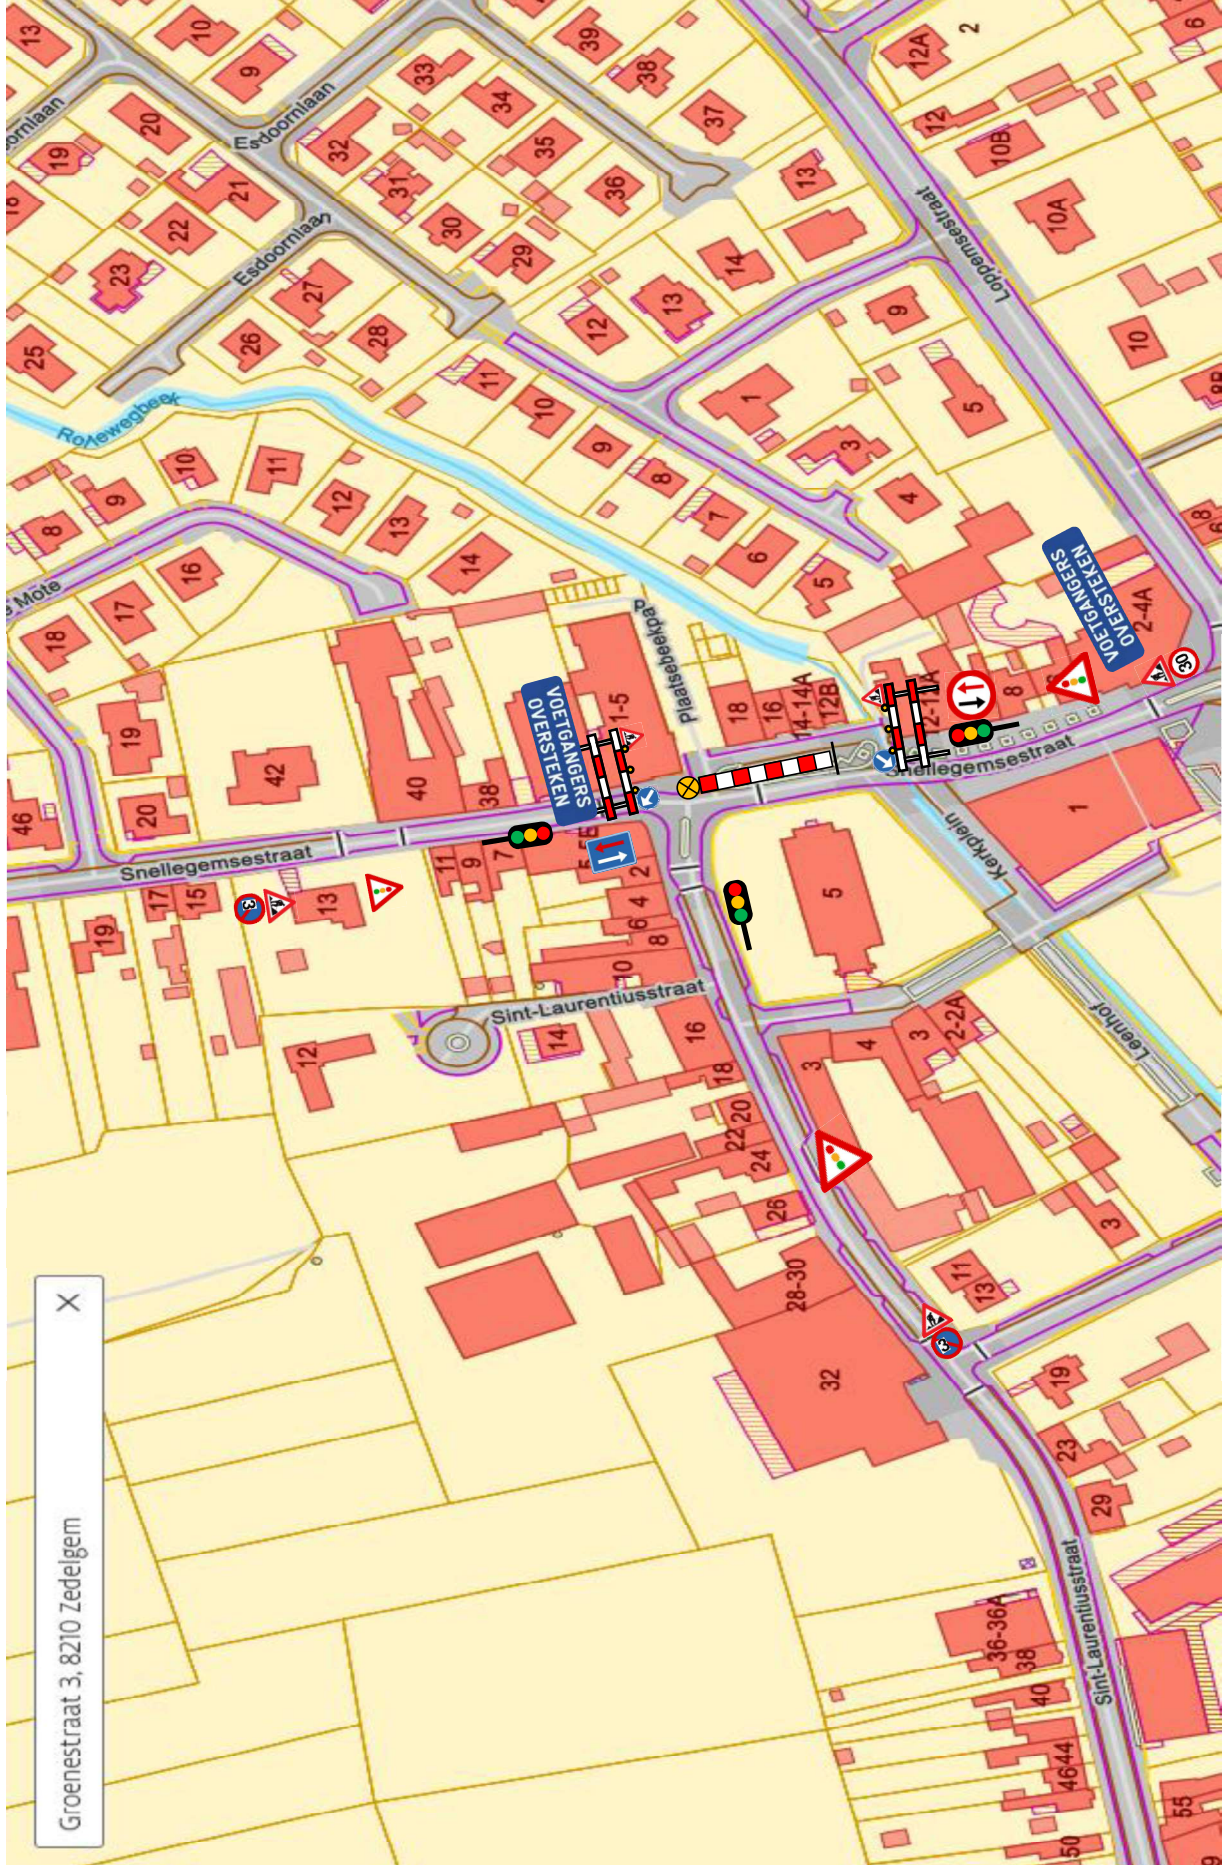

Fase 2: 3 puntregeling  
verkeerslichten  
Fase 3: Idem maar  
overzijde

Groenestraat 3, 8210 Zedelgem X

Groenestraat 3, 8210 Zedelgem X