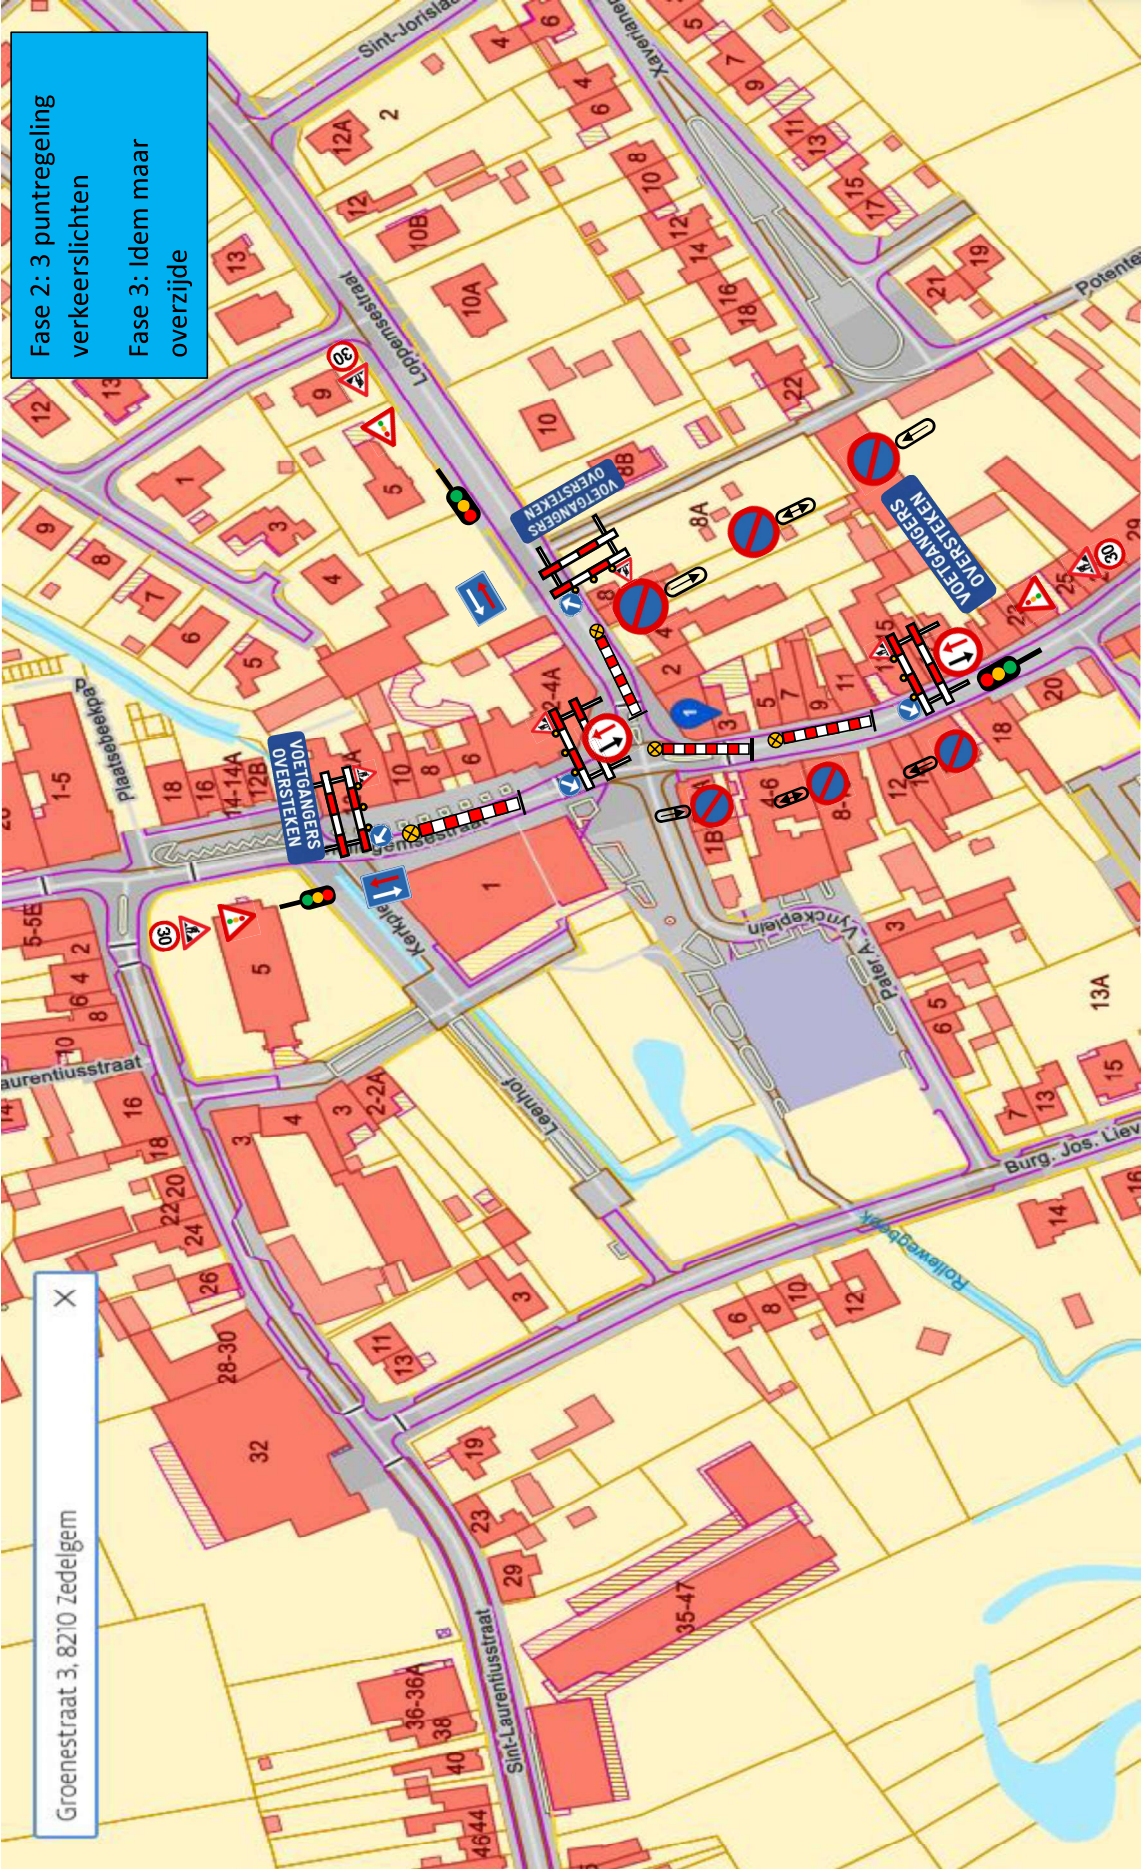

Fase 2: 3 puntregeling  
verkeerslichten  
Fase 3: Idem maar  
overzijde

Groenestraat 3, 8210 Zedelgem X

Groenestraat 3, 8210 Zedelgem X