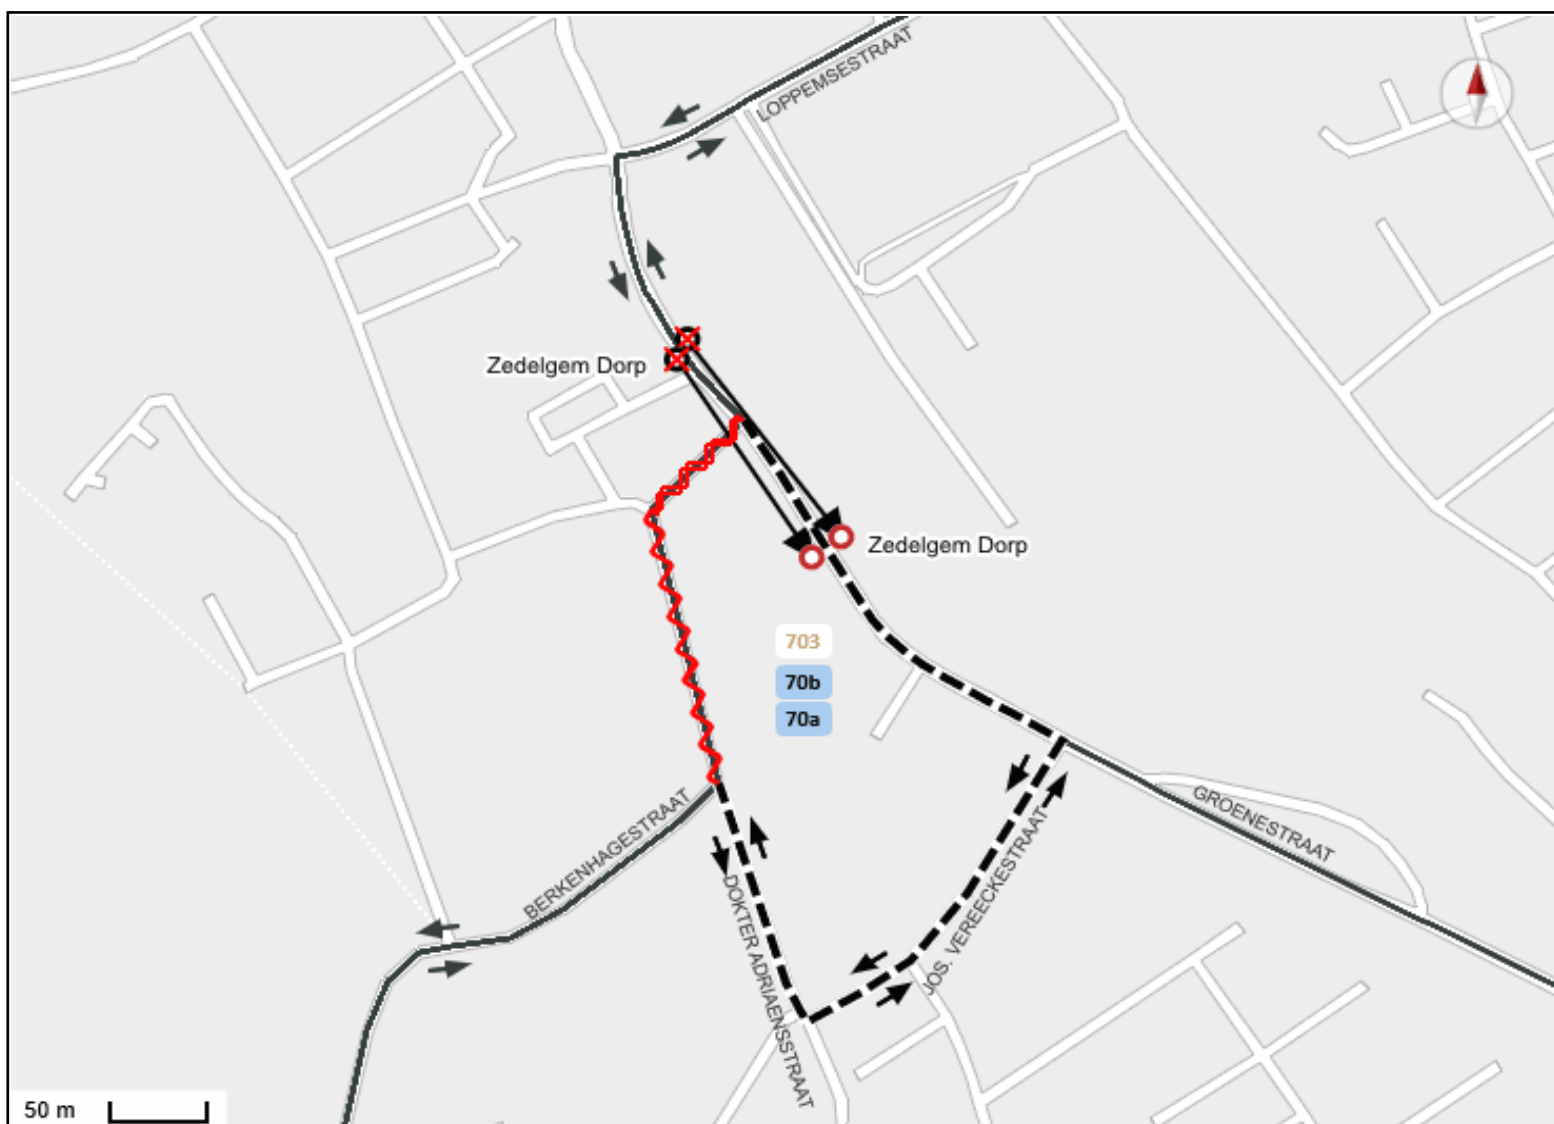

Storing

Werken Centrum in ZEDELGEM

Periode Van maandag 25 november 2024 tot en met vrijdag 6 december 2024

Lijnen 703 70a 70b

70b : Richting Torhout Station

Niet-bediende halte Zedelgem: Dorp (502552)

Vervanghalte Zedelgem: Dorp (562552) (tijdelijk)

Alternatieve reisweg Rij rechtdoor op GROENESTRAAT. Sla rechtsaf naar JOS. VEREECKESTRAAT. Sla rechtsaf naar DOKTER ADRIAENSSTRAAT. Sla linksaf naar BERKENHAGESTRAAT. Waarna terug normale reisweg.

Gelieve dispatching op te roepen bij onvoorziene obstakels.