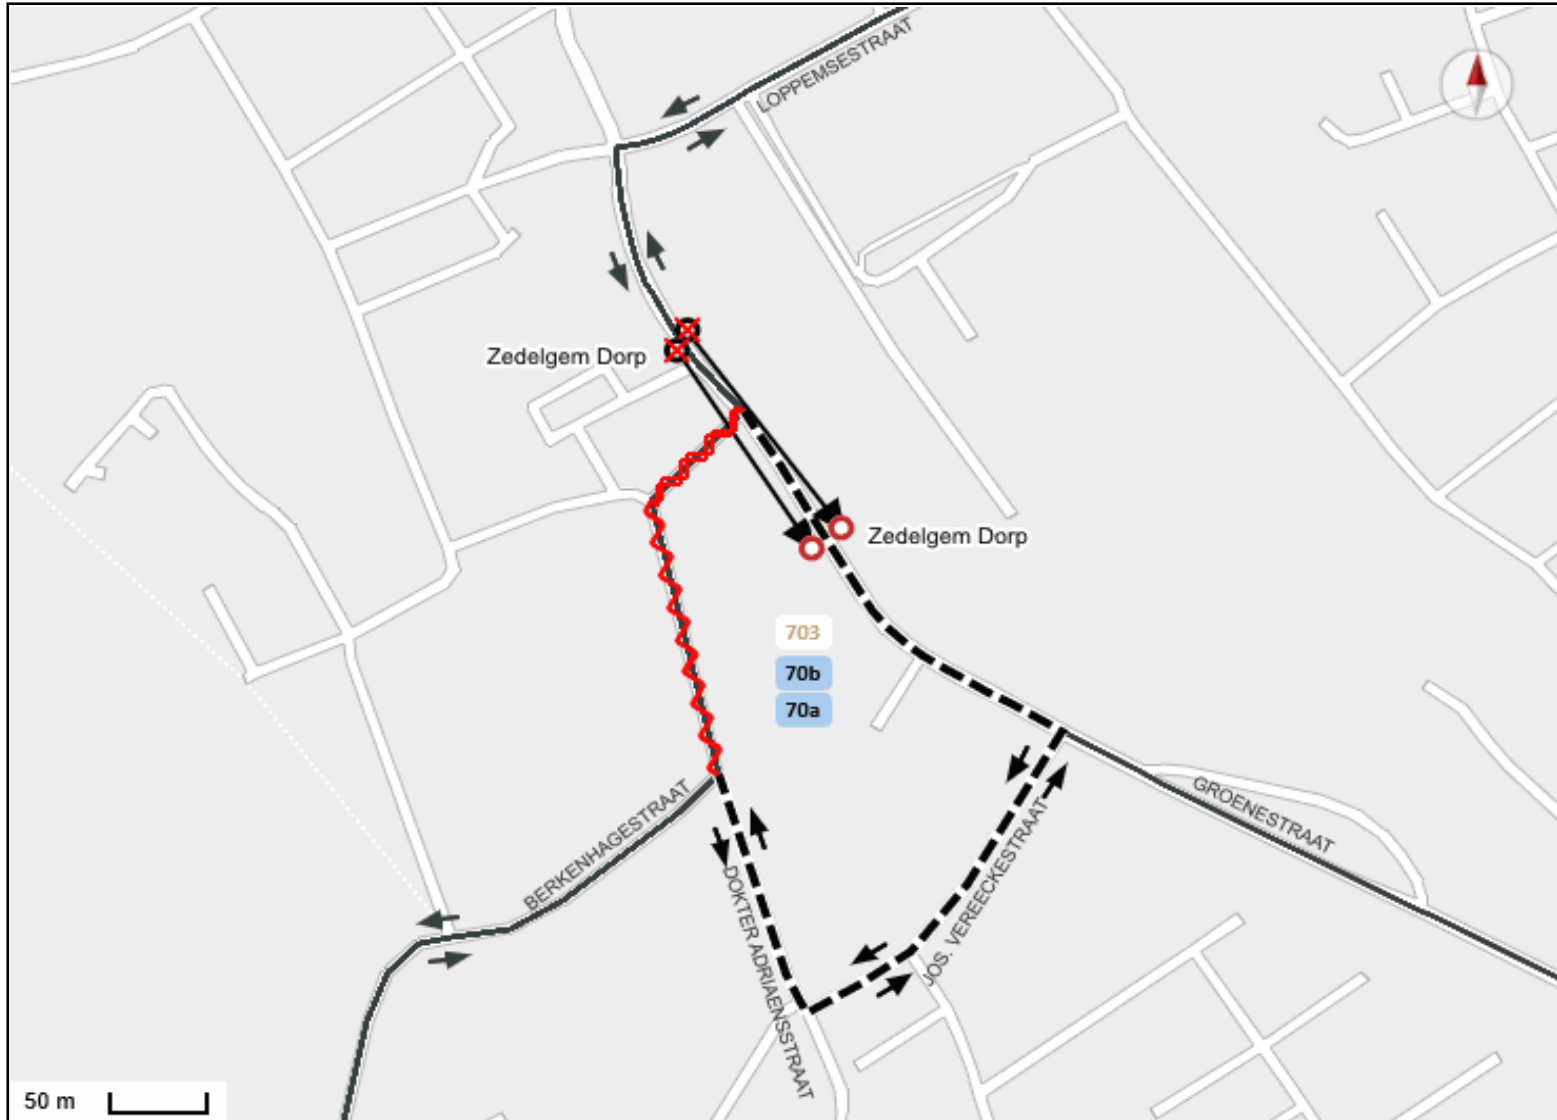

Niet-bedienende halte Zedelgem: Dorp (507552)

Vervanghalte Zedelgem: Dorp (575752) (tijdelijk)

Alternatieve reisweg Sla rechtsaf naar DOKTER ADRIAENSSTRAAT. Sla linksaf naar JOS. VEREECKESTRAAT. Sla linksaf naar GROENESTRAAT. Waarna terug normale reisweg.

Gelieve dispatching op te roepen bij onvoorziene obstakels.

Storing

Werken Centrum in ZEDELGEM

Storing

Werken Centrum in ZEDELGEM

Periode Van maandag 25 november 2024 tot en met vrijdag 6 december 2024

Lijnen 703 70a 70b

70b : Richting Torhout Station

Niet-bediende halte Zedelgem: Dorp (502552)

Vervanghalte Zedelgem: Dorp (562552) (tijdelijk)

Alternatieve reisweg Rij rechtdoor op GROENESTRAAT. Sla rechtsaf naar JOS. VEREECKESTRAAT. Sla rechtsaf naar DOKTER ADRIAENSSTRAAT. Sla linksaf naar BERKENHAGESTRAAT. Waarna terug normale reisweg.