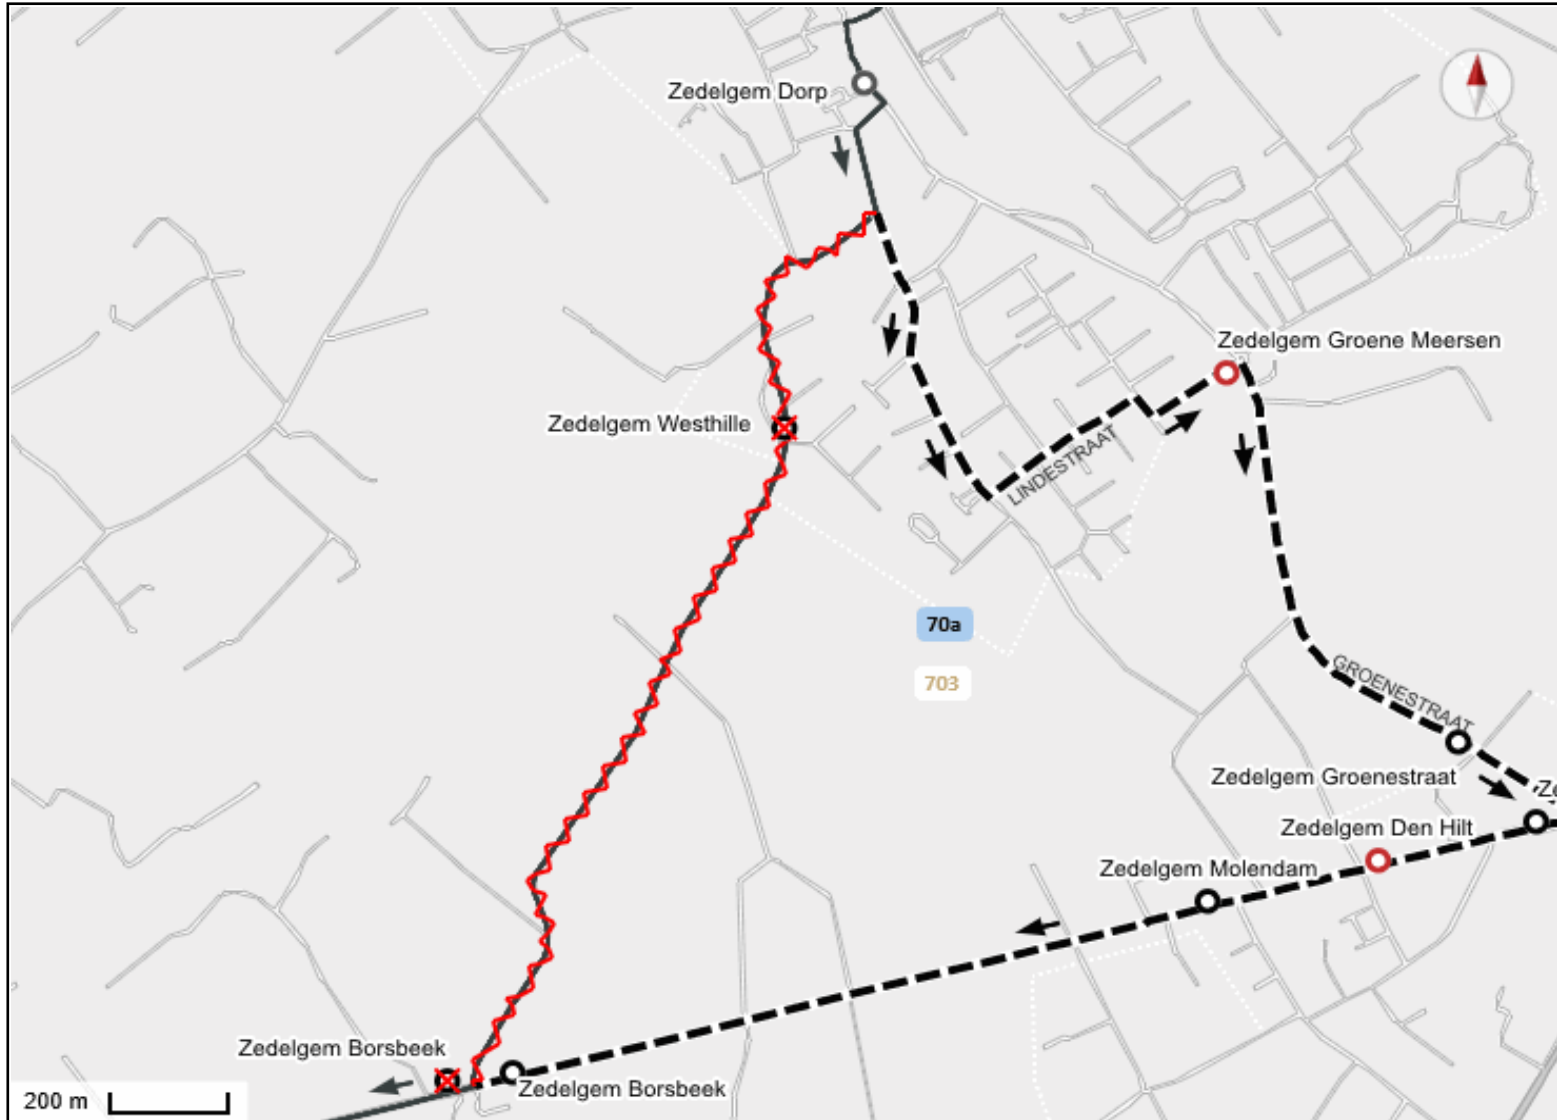

Storing

Werken Centrum in ZEDELGEM