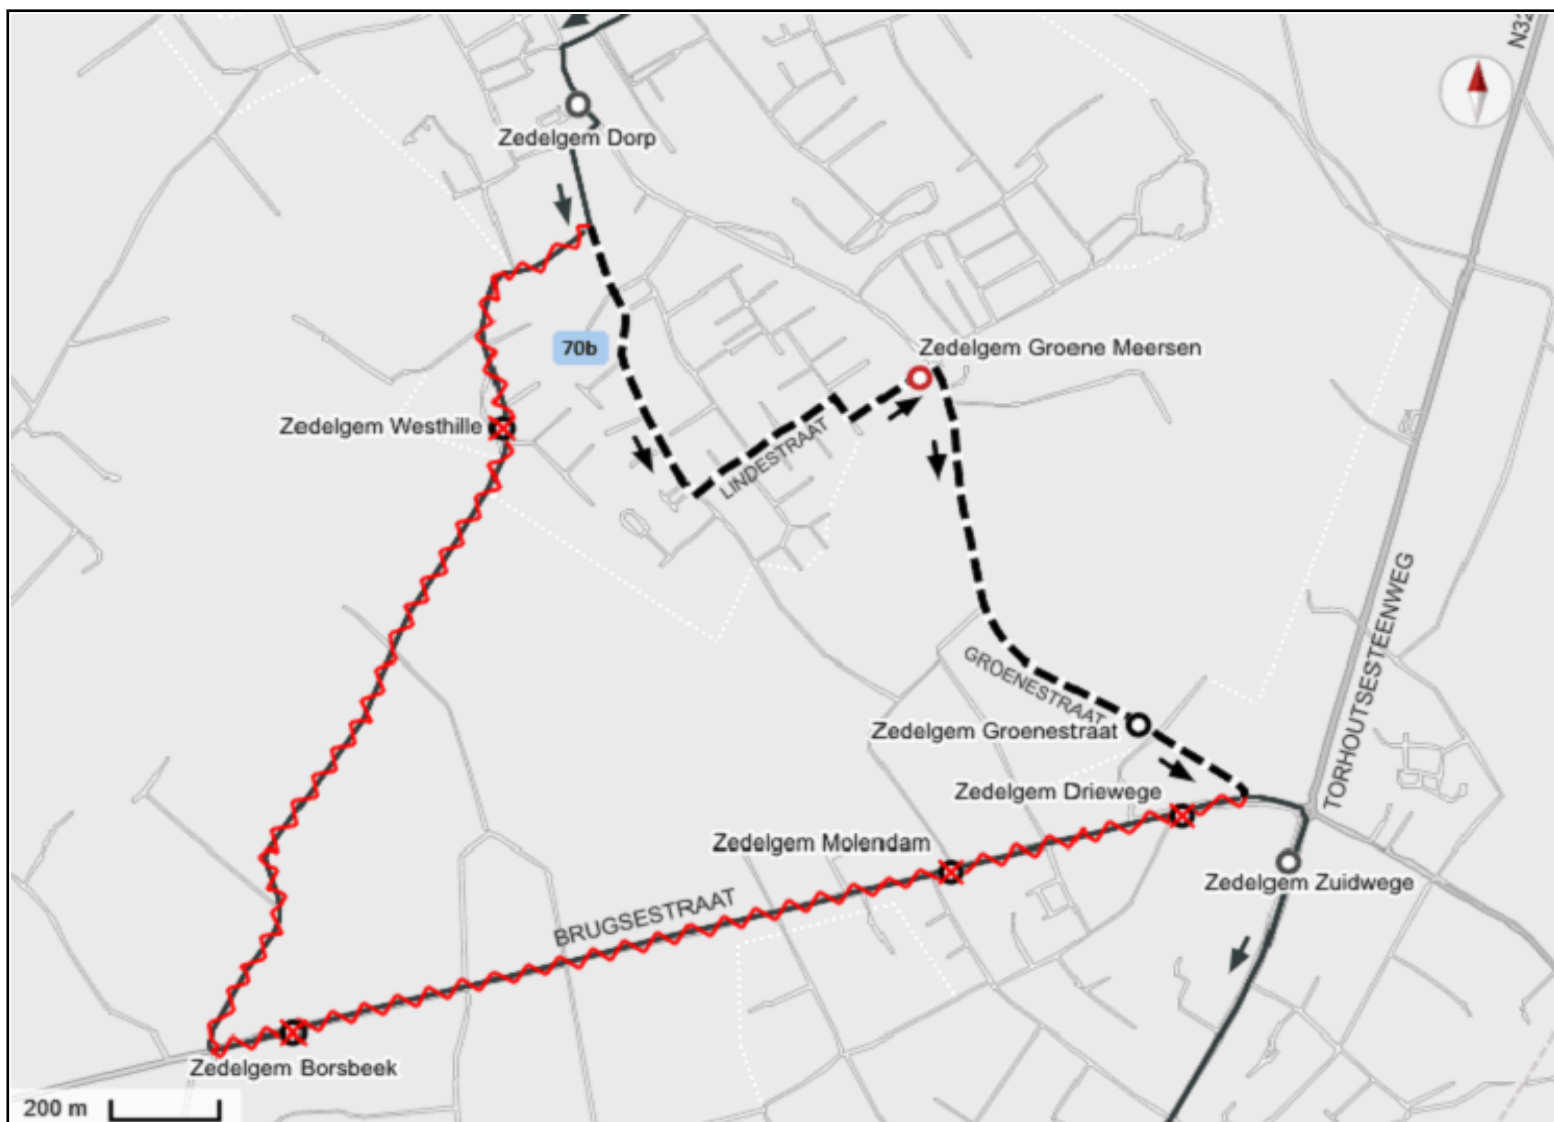

Storing

Werken Centrum in ZEDELGEM

Periode Van maandag 27 januari 2025 tot en met zondag 9 maart 2025

Lijn **70b**

70b : Richting Torhout Station

70b : Richting Veldegem Steenovenstraat

Niet-bediende haltes Zedelgem: Westhille (515735) - Borsbeek (507548) - Molendam (507556) - Driewege (507553)

Vervanghaltes Zedelgem: Groene Meersen (562554) (tijdelijk), Groenestraat (507666)

Alternatieve reisweg Rij rechtdoor op BERKENHAGESTRAAT. Rij rechtdoor op DOKTER ADRIAENSSTRAAT. Sla linksaf naar LINDESTRAAT. Sla rechtsaf naar LINDESTRAAT. Sla linksaf naar LINDESTRAAT. Sla rechtsaf aan rotonde naar GROENESTRAAT. Sla linksaf naar BRUGSESTRAAT.

Gelieve dispatching op te roepen bij onvoorziene obstakels.