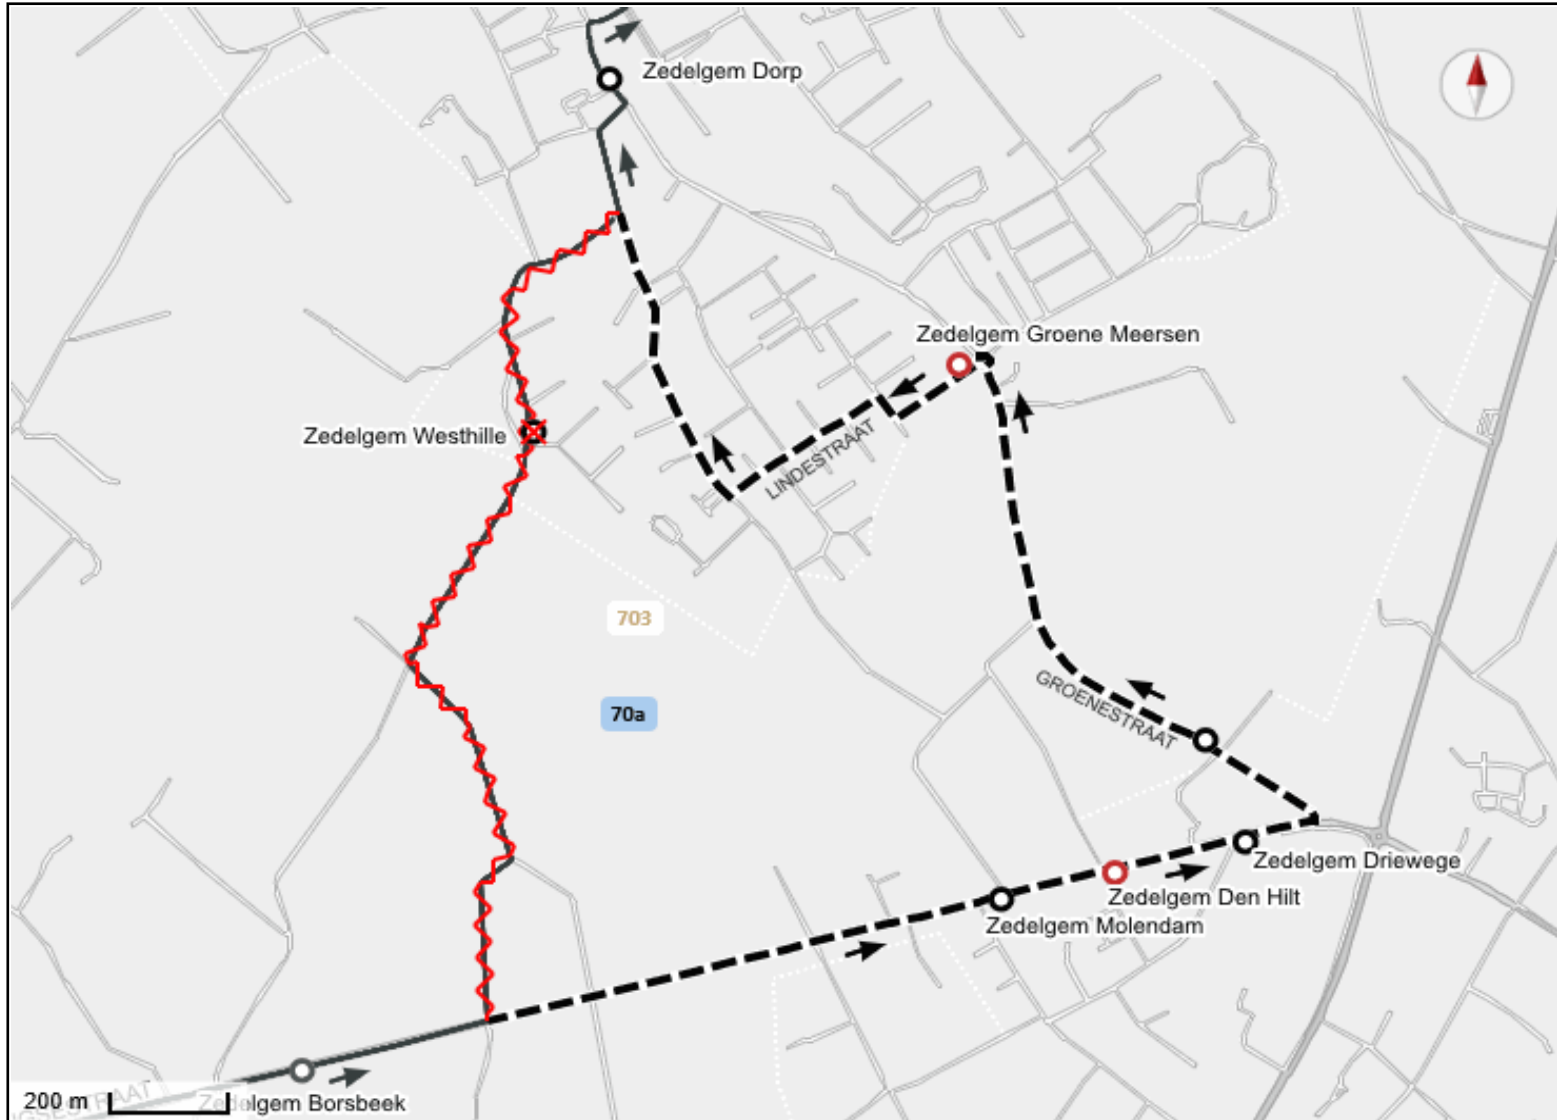

Storing

Werken Centrum in ZEDELGEM